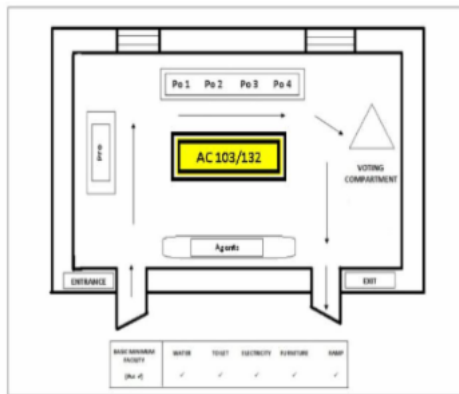

নির্বাচক নিবন্ধন আধিকারিকের স্বাক্ষর

Nazri Naksha

Google Map View

Polling Station Building Front View

Polling Station Front View

Cad View

Key MAP View

1 নাম : সরস্বতী দাস স্বামীর নাম: অজয় কুমার দাস বাড়ির নং : n0068 বয়স : 66 লিঙ্গ : মহিলা	XYV1153949 ফটো উপলব্ধ	2 নাম : প্রতিমা দাস সিংহ রায় স্বামীর নাম: সুদীপ সিংহরায় বাড়ির নং : n0394 বয়স : 33 লিঙ্গ : মহিলা	UHG1482538 ফটো উপলব্ধ	3 নাম : নূপুর মোদক পাল স্বামীর নাম: পরিতোষ মোদক বাড়ির নং : n0321 বয়স : 47 লিঙ্গ : মহিলা	DZW1978683 ফটো উপলব্ধ
4 নাম : রিপন সাহা পিতার নাম: নেতাই সাহা বাড়ির নং : 60 বয়স : 22 লিঙ্গ : পুরুষ	XYV1382456 ফটো উপলব্ধ	5 নাম : মীনা দেবী শর্মা স্বামীর নাম: ওম প্রকাশ শর্মা বাড়ির নং : n0167 বয়স : 77 লিঙ্গ : মহিলা	DZW2358968 ফটো উপলব্ধ	6 নাম : অশোক কুমার শর্মা পিতার নাম: ওম প্রকাশ শর্মা বাড়ির নং : n0166 বয়স : 60 লিঙ্গ : পুরুষ	DZW2358950 ফটো উপলব্ধ
7 নাম : সুপ্রিয়া শর্মা স্বামীর নাম: অশোক কুমার শর্মা বাড়ির নং : n0168 বয়স : 54 লিঙ্গ : মহিলা	DZW2358976 ফটো উপলব্ধ	8 নাম : রনবীর কুমার শর্মা পিতার নাম: অশোক কুমার শর্মা বাড়ির নং : n0162 বয়স : 38 লিঙ্গ : পুরুষ	DZW2358935 ফটো উপলব্ধ	9 নাম : মহম্মদ আকবাস পিতার নাম: মহম্মদ ইস্তেফাক বাড়ির নং : বয়স : 24 লিঙ্গ : পুরুষ	XYV1200385 ফটো উপলব্ধ
10 নাম : প্রভু সাউ পিতার নাম: ছোটেলাল সাউ বাড়ির নং : বয়স : 61 লিঙ্গ : পুরুষ	XYV1204775 ফটো উপলব্ধ	11 নাম : নূপুর চক্রবর্তী স্বামীর নাম: মানস চক্রবর্তী বাড়ির নং : 1 বয়স : 56 লিঙ্গ : মহিলা	DZW2158756 ফটো উপলব্ধ	Q 12 নাম : দেবরূপ চক্রবর্তী পিতার নাম: তাপস কুমার চক্রবর্তী বাড়ির নং : 1 বয়স : 37 লিঙ্গ : পুরুষ	XYV0386391 ফটো উপলব্ধ
13 নাম : নীলাদ্রি চক্রবর্তী পিতার নাম: মানস কুমার চক্রবর্তী বাড়ির নং : 1 বয়স : 29 লিঙ্গ : পুরুষ	XYV0883942 ফটো উপলব্ধ	14 নাম : আরতি রানী দাস স্বামীর নাম: শিবনাথ দাস বাড়ির নং : 2 বয়স : 66 লিঙ্গ : মহিলা	DZW0814921 ফটো উপলব্ধ	15 নাম : বাপী দাস পিতার নাম: শিবনাথ দাস বাড়ির নং : 2 বয়স : 49 লিঙ্গ : পুরুষ	DZW0814947 ফটো উপলব্ধ
16 নাম : বিন্দু দাস স্বামীর নাম: বাবলু দাস বাড়ির নং : 2 বয়স : 47 লিঙ্গ : মহিলা	DZW2158772 ফটো উপলব্ধ	17 নাম : পার্থ সারথি রায় পিতার নাম: নরেন্দ্র মোহন রায় বাড়ির নং : 2/A বয়স : 57 লিঙ্গ : পুরুষ	DZW0823948 ফটো উপলব্ধ	18 নাম : তমালি রায় স্বামীর নাম: পার্থ সারথি রায় বাড়ির নং : 2/A বয়স : 47 লিঙ্গ : মহিলা	DZW1183458 ফটো উপলব্ধ
19 নাম : রোহিত রায় পিতার নাম: পার্থ সারথি রায় বাড়ির নং : 2/A বয়স : 29 লিঙ্গ : পুরুষ	XYV0884262 ফটো উপলব্ধ	20 নাম : রনিত রায় পিতার নাম: পার্থ সারথি রায় বাড়ির নং : 2/এ বয়স : 22 লিঙ্গ : পুরুষ	XYV1288398 ফটো উপলব্ধ	21 নাম : আরতি দাস স্বামীর নাম: নরেশ চন্দ্র দাস বাড়ির নং : 3 বয়স : 46 লিঙ্গ : মহিলা	XYV0491381 ফটো উপলব্ধ
22 নাম : রাজেশেখর দাস অন্যান্য: নরেশ চন্দ্র দাস বাড়ির নং : 03 বয়স : 24 লিঙ্গ : পুরুষ	XYV1260991 ফটো উপলব্ধ	23 নাম : মৌসুমী দাস স্বামীর নাম: চন্দন দাস বাড়ির নং : 3 বয়স : 44 লিঙ্গ : মহিলা	XYV0152173 ফটো উপলব্ধ	24 নাম : শোভারানী দাস স্বামীর নাম: নগেনচন্দ্র দাস বাড়ির নং : 3A বয়স : 72 লিঙ্গ : মহিলা	DZW0815001 ফটো উপলব্ধ
25 নাম : নরেশ চন্দ্র দাস পিতার নাম: নগেন চন্দ্র দাস বাড়ির নং : 3A বয়স : 54 লিঙ্গ : পুরুষ	DZW0815050 ফটো উপলব্ধ	26 নাম : চন্দন দাস পিতার নাম: নগেনচন্দ্র দাস বাড়ির নং : 3A বয়স : 51 লিঙ্গ : পুরুষ	DZW2521193 ফটো উপলব্ধ	27 নাম : সুভাষ মোদক পিতার নাম: বাদলচন্দ্র মোদক বাড়ির নং : 4 বয়স : 51 লিঙ্গ : পুরুষ	DZW1898964 ফটো উপলব্ধ
28 নাম : মিতালী মোদক স্বামীর নাম: সুভাষ মোদক বাড়ির নং : 5 বয়স : 48 লিঙ্গ : মহিলা	DZW2521243 ফটো উপলব্ধ	29 নাম : সিমলী মোদক পিতার নাম: সুভাষ মোদক বাড়ির নং : 5 বয়স : 28 লিঙ্গ : মহিলা	XYV1012939 ফটো উপলব্ধ	30 নাম : অভিজিৎ রায় পিতার নাম: অরুণ রায় বাড়ির নং : 4 বয়স : 40 লিঙ্গ : পুরুষ	DZW2158855 ফটো উপলব্ধ