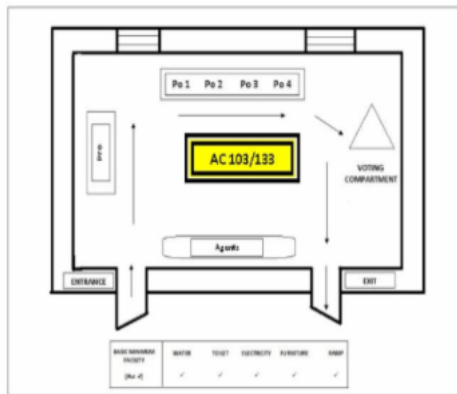

নির্বাচক নিবন্ধন আধিকারিকের স্বাক্ষর

Nazri Naksha

Google Map View

Polling Station Building Front View

Polling Station Front View

Cad View

Key MAP View

1 নাম : নন্দিতা দফাদার পিতার নাম: নির্মল ঘোষ বাড়ির নং : n0069 বয়স : 28 লিঙ্গ : মহিলা	XYV0981647 ফটো উপলব্ধ	2 নাম : সম্রাট দাস পিতার নাম: মনোরঞ্জন দাস বাড়ির নং : 138 বয়স : 27 লিঙ্গ : পুরুষ	XYV1088418 ফটো উপলব্ধ	3 নাম : প্রিয়াক্ষা মন্ডল দাস পিতার নাম: প্রানকৃষ্ণ মন্ডল বাড়ির নং : n0311 বয়স : 43 লিঙ্গ : মহিলা	XYV1101401 ফটো উপলব্ধ
4 নাম : জ্যোতি সাউ স্বামীর নাম: সঞ্জয় সাউ বাড়ির নং : n0125 বয়স : 44 লিঙ্গ : মহিলা	XYV0586750 ফটো উপলব্ধ	5 নাম : জীতেন সাউ পিতার নাম: রাজ কুমার সাউ বাড়ির নং : n0054 বয়স : 39 লিঙ্গ : পুরুষ	XYV0981563 ফটো উপলব্ধ	6 নাম : লীলাবতী বাঁ পিতার নাম: শিব শঙ্কর বাঁ বাড়ির নং : বয়স : 24 লিঙ্গ : মহিলা	XYV1163583 ফটো উপলব্ধ
7 নাম : পিঙ্কি চক্রবর্তী স্বামীর নাম: জয় চক্রবর্তী বাড়ির নং : 01 বয়স : 36 লিঙ্গ : মহিলা	XYV1241165 ফটো উপলব্ধ	8 নাম : দীপিকা দাস স্বামীর নাম: বুদ্ধো দাস বাড়ির নং : 01 বয়স : 32 লিঙ্গ : মহিলা	XYV1241272 ফটো উপলব্ধ	9 নাম : নিহার দাস পিতার নাম: নির্মল দাস বাড়ির নং : 44/এ বয়স : 21 লিঙ্গ : পুরুষ	XYV1372887 ফটো উপলব্ধ
10 নাম : নিতীকা ঘোষ পিতার নাম: কার্তিক ঘোষ বাড়ির নং : 5 বয়স : 24 লিঙ্গ : মহিলা	XYV1262682 ফটো উপলব্ধ	11 নাম : সুপঙ্কতম ঘোষ পিতার নাম: উত্তম কুমার ঘোষ বাড়ির নং : 155/এ বয়স : 22 লিঙ্গ : পুরুষ	XYV1374768 ফটো উপলব্ধ	12 নাম : সোমনাথ কুন্ডু পিতার নাম: দ্বিজেন্দ্র কুন্ডু বাড়ির নং : 5 বয়স : 55 লিঙ্গ : পুরুষ	XYV1278993 ফটো উপলব্ধ
13 নাম : সুপ্রিয়া সরকার পিতার নাম: বিজয় সরকার বাড়ির নং : 5/6 বয়স : 24 লিঙ্গ : মহিলা	XYV1303577 ফটো উপলব্ধ	14 নাম : স্বীপ পাল পিতার নাম: দুলাল পাল বাড়ির নং : 8 বয়স : 24 লিঙ্গ : মহিলা	XYV1263755 ফটো উপলব্ধ	15 নাম : লক্ষী সাউ স্বামীর নাম: ফকিরা সাউ বাড়ির নং : 92/93 বয়স : 73 লিঙ্গ : মহিলা	DZW0818849 ফটো উপলব্ধ
16 নাম : জয় চক্রবর্তী পিতার নাম: বিজয় চক্রবর্তী বাড়ির নং : 10 বয়স : 41 লিঙ্গ : পুরুষ	XYV1241108 ফটো উপলব্ধ	17 নাম : স্বপ্না সাহা স্বামীর নাম: গোপাল সাহা বাড়ির নং : ১০ বয়স : 29 লিঙ্গ : মহিলা	XYV1312081 ফটো উপলব্ধ	18 নাম : মনিকা সরকার স্বামীর নাম: সায়ন সরকার বাড়ির নং : ১০ বয়স : 26 লিঙ্গ : মহিলা	XYV1312107 ফটো উপলব্ধ
19 নাম : অনিল কুমার সিং পিতার নাম: সিন্ধেশ্বর সিং বাড়ির নং : 11 বয়স : 48 লিঙ্গ : পুরুষ	DZW2653012 ফটো উপলব্ধ	20 নাম : কৌশিক ব্যানার্জী পিতার নাম: গৌরান্ধলাল ব্যানার্জী বাড়ির নং : 11 বয়স : 47 লিঙ্গ : পুরুষ	DZW1183144 ফটো উপলব্ধ	21 নাম : রমা ব্যানার্জী স্বামীর নাম: কৌশিক ব্যানার্জী বাড়ির নং : 11 বয়স : 45 লিঙ্গ : মহিলা	DZW2358638 ফটো উপলব্ধ
22 নাম : পতিতপাবন গোস্বামী পিতার নাম: বিধুমোহন গোস্বামী বাড়ির নং : 12/11 বয়স : 51 লিঙ্গ : পুরুষ	DZW0825174 ফটো উপলব্ধ	23 নাম : রত্না চক্রবর্তী সরখেল স্বামীর নাম: বিপ্লব চক্রবর্তী বাড়ির নং : 14 বয়স : 44 লিঙ্গ : মহিলা	XYV1143155 ফটো উপলব্ধ	24 নাম : পৌষালী লাহিড়ী(পাল) স্বামীর নাম: অভিজিৎ পাল বাড়ির নং : 14 বয়স : 41 লিঙ্গ : মহিলা	DZW2353274 ফটো উপলব্ধ
25 নাম : প্রিয়া সরকার পিতার নাম: প্রদীপ সরকার বাড়ির নং : 20 বয়স : 24 লিঙ্গ : মহিলা	XYV1303593 ফটো উপলব্ধ	26 নাম : রিম্পা সরকার পিতার নাম: ভুল সরকার বাড়ির নং : 28 বয়স : 23 লিঙ্গ : মহিলা	XYV1263805 ফটো উপলব্ধ	27 নাম : প্রনতি কুন্ডু স্বামীর নাম: সোমনাথ কুন্ডু বাড়ির নং : 36/3/এচ/3 বয়স : 48 লিঙ্গ : মহিলা	FKY1922608 ফটো উপলব্ধ
28 নাম : সঙ্গীতা কুন্ডু পিতার নাম: সোমনাথ কুন্ডু বাড়ির নং : 36/3/এচ/3 বয়স : 27 লিঙ্গ : মহিলা	IQN0986935 ফটো উপলব্ধ	29 নাম : লক্ষী চক্রবর্তী পিতার নাম: সুবোধ কুমার চক্রবর্তী বাড়ির নং : 36/6/F বয়স : 65 লিঙ্গ : মহিলা	XYV0386631 ফটো উপলব্ধ	30 নাম : নিয়তি দাস স্বামীর নাম: ভোলা দাস বাড়ির নং : 39 বয়স : 60 লিঙ্গ : মহিলা	DZW0826107 ফটো উপলব্ধ