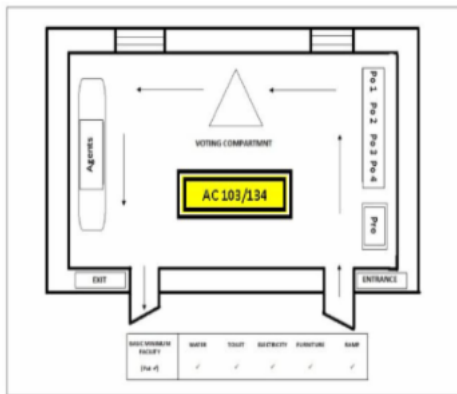

নির্বাচক নিবন্ধন আধিকারিকের স্বাক্ষর

Nazri Naksha

Google Map View

Polling Station Building Front View

Polling Station Front View

Cad View

Key MAP View

1 নাম : কৃষ্ণেন্দু দাস পিতার নাম: দিলীপ চন্দ্র দাস বাড়ির নং : n0204 বয়স : 31 লিঙ্গ : পুরুষ	XYV0784686 ফটো উপলব্ধ	2 নাম : কবিতা দে স্বামীর নাম: অমিত দে বাড়ির নং : n0003 বয়স : 55 লিঙ্গ : মহিলা	DZW0824888 ফটো উপলব্ধ	3 নাম : অরুণ দে পিতার নাম: তারক চন্দ্র দে বাড়ির নং : n0004 বয়স : 46 লিঙ্গ : পুরুষ	DZW1183383 ফটো উপলব্ধ
4 নাম : পিন্টু দে পিতার নাম: কর্তিক দে বাড়ির নং : n0035 বয়স : 45 লিঙ্গ : পুরুষ	DZW1903111 ফটো উপলব্ধ	5 নাম : পার্বতী দে স্বামীর নাম: পিন্টু দে বাড়ির নং : n0041 বয়স : 41 লিঙ্গ : মহিলা	XYV0586917 ফটো উপলব্ধ	6 নাম : চম্পা দে স্বামীর নাম: অরুণ দে বাড়ির নং : n0004 বয়স : 37 লিঙ্গ : মহিলা	XYV0586925 ফটো উপলব্ধ
7 নাম : বিপ্লব ধর পিতার নাম: বিমল ধর বাড়ির নং : n0229 বয়স : 44 লিঙ্গ : পুরুষ	DZW1182708 ফটো উপলব্ধ	8 নাম : পার্থ ঘোষ পিতার নাম: দুলাল ঘোষ বাড়ির নং : n0038 বয়স : 45 লিঙ্গ : পুরুষ	DZW1902956 ফটো উপলব্ধ	9 নাম : কানন জোয়াদ্দার স্বামীর নাম: তারক জোয়াদ্দার বাড়ির নং : n0016 বয়স : 48 লিঙ্গ : মহিলা	XYV0981779 ফটো উপলব্ধ
10 নাম : তারক জোয়াদ্দার পিতার নাম: সুশান্ত জোয়াদ্দার বাড়ির নং : n0016 বয়স : 49 লিঙ্গ : পুরুষ	WB/19/128/534395 ফটো উপলব্ধ	11 নাম : রামকৃষ্ণ জোয়াদ্দার পিতার নাম: সুশান্ত জোয়াদ্দার বাড়ির নং : n0016 বয়স : 43 লিঙ্গ : পুরুষ	DZW2162469 ফটো উপলব্ধ	12 নাম : টুঙ্গা জোয়াদ্দার স্বামীর নাম: রামকৃষ্ণ জোয়াদ্দার বাড়ির নং : n0016 বয়স : 38 লিঙ্গ : মহিলা	XYV0884619 ফটো উপলব্ধ
13 নাম : মালা বাশকোর স্বামীর নাম: গোলার বাশকোর বাড়ির নং : . বয়স : 35 লিঙ্গ : মহিলা	XYV1013432 ফটো উপলব্ধ	14 নাম : চন্দন চক্রবর্তী পিতার নাম: সুনীল চক্রবর্তী বাড়ির নং : . বয়স : 42 লিঙ্গ : মহিলা	XYV1123900 ফটো উপলব্ধ	15 নাম : আশা দাস মন্ডল স্বামীর নাম: কৃষ্ণেন্দু দাস বাড়ির নং : . বয়স : 27 লিঙ্গ : মহিলা	XYV1042191 ফটো উপলব্ধ
16 নাম : বিক্রম পাল পিতার নাম: বিজয় পাল বাড়ির নং : . বয়স : 27 লিঙ্গ : পুরুষ	XYV1123546 ফটো উপলব্ধ	17 নাম : দিলীপ সাউ পিতার নাম: গোপাল শাউ বাড়ির নং : রেলবে কুটর 625/এ মরাই বয়স : 44 লিঙ্গ : পুরুষ	XYV1124965 ফটো উপলব্ধ	18 নাম : অমিত ঘোষ পিতার নাম: অমল ঘোষ বাড়ির নং : 00(03) বয়স : 28 লিঙ্গ : পুরুষ	XYV1042290 ফটো উপলব্ধ
19 নাম : গোলার বাশকোর পিতার নাম: বিজয় বাশকোর বাড়ির নং : 1 বয়স : 40 লিঙ্গ : পুরুষ	XYV1092212 ফটো উপলব্ধ	20 নাম : অরুণ ঘোষ পিতার নাম: জয়গোপাল ঘোষ বাড়ির নং : 1 বয়স : 54 লিঙ্গ : পুরুষ	DZW0825463 ফটো উপলব্ধ	21 নাম : হিতেন্দ্রনাথ রায় পিতার নাম: জ্ঞানেন্দ্রনাথ রায় বাড়ির নং : 1A বয়স : 68 লিঙ্গ : পুরুষ	XYV0927962 ফটো উপলব্ধ
22 নাম : শ্বেতা রায় স্বামীর নাম: হিতেন্দ্র নাথ রায় বাড়ির নং : 1a বয়স : 60 লিঙ্গ : মহিলা	XYV0927970 ফটো উপলব্ধ	23 নাম : অভিষেক রায় পিতার নাম: ডাঃ রণজিৎ কুমার রায় বাড়ির নং : 1/c.28 বয়স : 30 লিঙ্গ : পুরুষ	XYV0884494 ফটো উপলব্ধ	24 নাম : পার্থ প্রতিম মন্ডল পিতার নাম: দুর্গাপদ মন্ডল বাড়ির নং : 1/F বয়স : 59 লিঙ্গ : পুরুষ	TIQ0472134 ফটো উপলব্ধ
25 নাম : মানসী মন্ডল স্বামীর নাম: পার্থ প্রতিম মন্ডল বাড়ির নং : 1/F বয়স : 51 লিঙ্গ : মহিলা	XYV0884643 ফটো উপলব্ধ	26 নাম : মিনতি মঠ স্বামীর নাম: অসিত কুমার মঠ বাড়ির নং : 1/H বয়স : 71 লিঙ্গ : মহিলা	XYV0927954 ফটো উপলব্ধ	27 নাম : সোনালী জোয়ারদার পিতার নাম: সুনীল জোয়ারদার বাড়ির নং : 2 বয়স : 45 লিঙ্গ : মহিলা	DZW1183060 ফটো উপলব্ধ
28 নাম : সুনীতা চ্যাটার্জী স্বামীর নাম: অরুনাভ চ্যাটার্জী বাড়ির নং : 2A বয়স : 73 লিঙ্গ : মহিলা	DZW0862730 ফটো উপলব্ধ	29 নাম : স্নেহাঙ্কন চ্যাটার্জী পিতার নাম: অরুনাভ চ্যাটার্জী বাড়ির নং : 2A বয়স : 39 লিঙ্গ : পুরুষ	DZW2360857 ফটো উপলব্ধ	30 নাম : প্রিয়াংকা সাহা পিতার নাম: জীবন কৃষ্ণ সাহা বাড়ির নং : 2আই বয়স : 34 লিঙ্গ : মহিলা	XYV1312024 ফটো উপলব্ধ