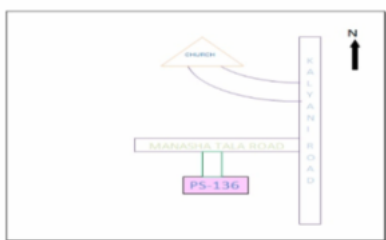

Nazri Naksha