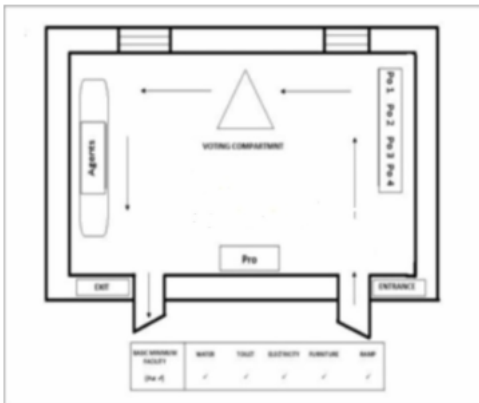

নির্বাচক নিবন্ধন আধিকারিকের স্বাক্ষর

Nazri Naksha

Google Map View

Polling Station Building Front View

Polling Station Front View

Cad View

Key MAP View

1 নাম : খুশবু কুমারী পিতার নাম: ওম প্রকাশ প্রসাদ বাড়ির নং : ৫৪ বয়স : 22 লিঙ্গ : মহিলা	XYV1331396 ফটো উপলব্ধ	2 নাম : সঙ্গীতা কুমারী পিতার নাম: দুর্ধনাথ প্রসাদ বাড়ির নং : 93/সী বয়স : 39 লিঙ্গ : মহিলা	XYV1232156 ফটো উপলব্ধ	3 নাম : পূজা কুমারী স্বামীর নাম: অর্জুন প্রসাদ বাড়ির নং : 93/সী বয়স : 25 লিঙ্গ : মহিলা	XYV1231869 ফটো উপলব্ধ
4 নাম : অঞ্জু কুমারী পিতার নাম: গণেশ হাড়ি বাড়ির নং : 89/সী বয়স : 39 লিঙ্গ : মহিলা	XYV1231992 ফটো উপলব্ধ	5 নাম : পূজা কুমারী স্বামীর নাম: অলোক সাউ বাড়ির নং : 12 বয়স : 31 লিঙ্গ : মহিলা	XYV1231885 ফটো উপলব্ধ	6 নাম : দিপক কাহার পিতার নাম: গোপাল কাহার বাড়ির নং : n0496 বয়স : 45 লিঙ্গ : পুরুষ	XYV1043645 ফটো উপলব্ধ
7 নাম : জ্যোতি কাহার স্বামীর নাম: দীপক কাহার বাড়ির নং : n0522 বয়স : 40 লিঙ্গ : মহিলা	XYV1088178 ফটো উপলব্ধ	8 নাম : দীপক কৈরী পিতার নাম: রামলগন কৈরী বাড়ির নং : 30 বয়স : 50 লিঙ্গ : পুরুষ	DZW0874206 ফটো উপলব্ধ	9 নাম : কাকুলি কৈরী পিতার নাম: ভরতলাল কৈরী বাড়ির নং : n0002 বয়স : 40 লিঙ্গ : মহিলা	XYV0688523 ফটো উপলব্ধ
10 নাম : নিতা কৈরী স্বামীর নাম: ভরত লাল কৈরী বাড়ির নং : n0002 বয়স : 58 লিঙ্গ : মহিলা	DZW0872887 ফটো উপলব্ধ	11 নাম : ঝন্টু কৈরি পিতার নাম: ভরতলাল কৈরি বাড়ির নং : 1012 বয়স : 35 লিঙ্গ : পুরুষ	XYV0494336 ফটো উপলব্ধ	12 নাম : অজয় কৈরী পিতার নাম: অনুপ কৈরী বাড়ির নং : 1012/A বয়স : 36 লিঙ্গ : পুরুষ	XYV0390401 ফটো উপলব্ধ
13 নাম : প্রদীপ কৈরী পিতার নাম: রামলগন কৈরী বাড়ির নং : 1012/A বয়স : 42 লিঙ্গ : পুরুষ	DZW0873190 ফটো উপলব্ধ	14 নাম : গীতা কৈরী স্বামীর নাম: রমেশ কৈরী বাড়ির নং : 30 বয়স : 69 লিঙ্গ : মহিলা	DZW0873174 ফটো উপলব্ধ	15 নাম : সুমন কৈরী পিতার নাম: অনুপ কৈরী বাড়ির নং : 10/2/A বয়স : 31 লিঙ্গ : মহিলা	XYV0788380 ফটো উপলব্ধ
16 নাম : ফুলটুসি কৈরী পিতার নাম: রমেশ কৈরী বাড়ির নং : 30 বয়স : 38 লিঙ্গ : মহিলা	DZW2357846 ফটো উপলব্ধ	17 নাম : রিঙ্কু কৈরী স্বামীর নাম: দীপক কৈরী বাড়ির নং : 1012/A বয়স : 38 লিঙ্গ : মহিলা	XYV0788554 ফটো উপলব্ধ	18 নাম : সাবিত্রী দেবী স্বামীর নাম: রাম লগন কৈরি বাড়ির নং : 30 বয়স : 73 লিঙ্গ : মহিলা	DZW0873182 ফটো উপলব্ধ
19 নাম : পিঙ্কি কৈরী স্বামীর নাম: ঝন্টু কৈরী বাড়ির নং : 2 বয়স : 33 লিঙ্গ : মহিলা	XYV0768887 ফটো উপলব্ধ	20 নাম : অনুপ কৈরী পিতার নাম: রামলগন কৈরী বাড়ির নং : 30 বয়স : 57 লিঙ্গ : পুরুষ	DZW0873208 ফটো উপলব্ধ	21 নাম : কোশলা কৈরী স্বামীর নাম: অনুপ কৈরী বাড়ির নং : 30 বয়স : 56 লিঙ্গ : মহিলা	DZW0873216 ফটো উপলব্ধ
22 নাম : ভরতলাল কৈরী পিতার নাম: রামকুপাল কৈরী বাড়ির নং : n0002 বয়স : 61 লিঙ্গ : পুরুষ	DZW0872879 ফটো উপলব্ধ	23 নাম : শিবানী সিং স্বামীর নাম: চন্দন সিং বাড়ির নং : 30 বয়স : 45 লিঙ্গ : মহিলা	DZW2650018 ফটো উপলব্ধ	24 নাম : অঙ্কিত কৈরী পিতার নাম: প্রদীপ কৈরী বাড়ির নং : 1012/এ, বয়স : 20 লিঙ্গ : পুরুষ	XYV1385731 ফটো উপলব্ধ
25 নাম : বাবলা কৈরী পিতার নাম: ভরতলাল কৈরী বাড়ির নং : Q NO-1012 বয়স : 37 লিঙ্গ : পুরুষ	XYV0390286 ফটো উপলব্ধ	26 নাম : নিশা কৈরী স্বামীর নাম: বাবলা কৈরী বাড়ির নং : ০১ বয়স : 22 লিঙ্গ : মহিলা	XYV1331255 ফটো উপলব্ধ	27 নাম : সরস্বতীদেবী গোয়ালা স্বামীর নাম: সহদেব গোয়ালা বাড়ির নং : n0005 বয়স : 66 লিঙ্গ : মহিলা	DZW0872903 ফটো উপলব্ধ
28 নাম : অরুণ কুমার গোয়ালা পিতার নাম: সহদেব গোয়ালা বাড়ির নং : 622 বয়স : 37 লিঙ্গ : পুরুষ	XYV0494716 ফটো উপলব্ধ	29 নাম : দীপা কুমারী পিতার নাম: সহদেব গোয়ালা বাড়ির নং : n0005 বয়স : 34 লিঙ্গ : মহিলা	XYV0588657 ফটো উপলব্ধ	30 নাম : সহদেব গোয়ালা পিতার নাম: মান্টু গোয়ালা বাড়ির নং : 622 বয়স : 71 লিঙ্গ : পুরুষ	DZW0872895 ফটো উপলব্ধ