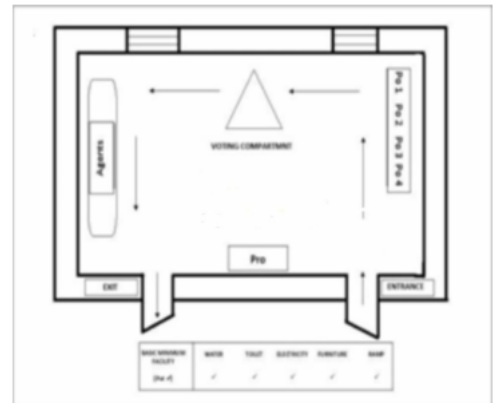

নির্বাচক নিবন্ধন আধিকারিকের স্বাক্ষর

Nazri Naksha

Google Map View

Polling Station Building Front View

Polling Station Front View

Cad View

Key MAP View

1 নাম : খুশবু কুমারী পিতার নাম: ওম প্রকাশ প্রসাদ বাড়ির নং : ৫৪ বয়স : 22 লিঙ্গ : মহিলা	XYV1331396 ফটো উপলব্ধ	2 নাম : সঙ্গীতা কুমারী পিতার নাম: দুর্ধনাথ প্রসাদ বাড়ির নং : 93/সী বয়স : 39 লিঙ্গ : মহিলা	XYV1232156 ফটো উপলব্ধ	3 নাম : পূজা কুমারী স্বামীর নাম: অর্জুন প্রসাদ বাড়ির নং : 93/সী বয়স : 25 লিঙ্গ : মহিলা	XYV1231869 ফটো উপলব্ধ
4 নাম : অঞ্জু কুমারী পিতার নাম: গণেশ হাড়ি বাড়ির নং : 89/সী বয়স : 39 লিঙ্গ : মহিলা	XYV1231992 ফটো উপলব্ধ	5 নাম : পূজা কুমারী স্বামীর নাম: অলোক সাউ বাড়ির নং : 12 বয়স : 31 লিঙ্গ : মহিলা	XYV1231885 ফটো উপলব্ধ	6 নাম : দিপক কাহার পিতার নাম: গোপাল কাহার বাড়ির নং : n0496 বয়স : 45 লিঙ্গ : পুরুষ	XYV1043645 ফটো উপলব্ধ
7 নাম : জ্যোতি কাহার স্বামীর নাম: দীপক কাহার বাড়ির নং : n0522 বয়স : 40 লিঙ্গ : মহিলা	XYV1088178 ফটো উপলব্ধ	8 নাম : দীপক কৈরী পিতার নাম: রামলগন কৈরী বাড়ির নং : 30 বয়স : 50 লিঙ্গ : পুরুষ	DZW0874206 ফটো উপলব্ধ	9 নাম : কাকুলি কৈরী পিতার নাম: ভরতলাল কৈরী বাড়ির নং : n0002 বয়স : 40 লিঙ্গ : মহিলা	XYV0688523 ফটো উপলব্ধ
10 নাম : নিতা কৈরী স্বামীর নাম: ভরত লাল কৈরী বাড়ির নং : n0002 বয়স : 58 লিঙ্গ : মহিলা	DZW0872887 ফটো উপলব্ধ	11 নাম : ঝন্টু কৈরি পিতার নাম: ভরতলাল কৈরি বাড়ির নং : 1012 বয়স : 35 লিঙ্গ : পুরুষ	XYV0494336 ফটো উপলব্ধ	12 নাম : অজয় কৈরী পিতার নাম: অনুপ কৈরী বাড়ির নং : 1012/A বয়স : 36 লিঙ্গ : পুরুষ	XYV0390401 ফটো উপলব্ধ
13 নাম : প্রদীপ কৈরী পিতার নাম: রামলগন কৈরী বাড়ির নং : 1012/A বয়স : 42 লিঙ্গ : পুরুষ	DZW0873190 ফটো উপলব্ধ	14 নাম : গীতা কৈরী স্বামীর নাম: রমেশ কৈরী বাড়ির নং : 30 বয়স : 69 লিঙ্গ : মহিলা	DZW0873174 ফটো উপলব্ধ	15 নাম : সুমন কৈরী পিতার নাম: অনুপ কৈরী বাড়ির নং : 10/2/A বয়স : 31 লিঙ্গ : মহিলা	XYV0788380 ফটো উপলব্ধ
16 নাম : ফুলটুসি কৈরী পিতার নাম: রমেশ কৈরী বাড়ির নং : 30 বয়স : 38 লিঙ্গ : মহিলা	DZW2357846 ফটো উপলব্ধ	17 নাম : রিঙ্কু কৈরী স্বামীর নাম: দীপক কৈরী বাড়ির নং : 1012/A বয়স : 38 লিঙ্গ : মহিলা	XYV0788554 ফটো উপলব্ধ	18 নাম : সাবিত্রী দেবী স্বামীর নাম: রাম লগন কৈরি বাড়ির নং : 30 বয়স : 73 লিঙ্গ : মহিলা	DZW0873182 ফটো উপলব্ধ
19 নাম : পিঙ্কি কৈরী স্বামীর নাম: ঝন্টু কৈরী বাড়ির নং : 2 বয়স : 33 লিঙ্গ : মহিলা	XYV0768887 ফটো উপলব্ধ	20 নাম : অনুপ কৈরী পিতার নাম: রামলগন কৈরী বাড়ির নং : 30 বয়স : 57 লিঙ্গ : পুরুষ	DZW0873208 ফটো উপলব্ধ	21 নাম : কোশলা কৈরী স্বামীর নাম: অনুপ কৈরী বাড়ির নং : 30 বয়স : 56 লিঙ্গ : মহিলা	DZW0873216 ফটো উপলব্ধ
22 নাম : ভরতলাল কৈরী পিতার নাম: রামকুপাল কৈরী বাড়ির নং : n0002 বয়স : 61 লিঙ্গ : পুরুষ	DZW0872879 ফটো উপলব্ধ	23 নাম : শিবানী সিং স্বামীর নাম: চন্দন সিং বাড়ির নং : 30 বয়স : 45 লিঙ্গ : মহিলা	DZW2650018 ফটো উপলব্ধ	24 নাম : অঙ্কিত কৈরী পিতার নাম: প্রদীপ কৈরী বাড়ির নং : 1012/এ, বয়স : 20 লিঙ্গ : পুরুষ	XYV1385731 ফটো উপলব্ধ
25 নাম : বাবলা কৈরী পিতার নাম: ভরতলাল কৈরী বাড়ির নং : Q NO-1012 বয়স : 37 লিঙ্গ : পুরুষ	XYV0390286 ফটো উপলব্ধ	26 নাম : নিশা কৈরী স্বামীর নাম: বাবলা কৈরী বাড়ির নং : ০১ বয়স : 22 লিঙ্গ : মহিলা	XYV1331255 ফটো উপলব্ধ	27 নাম : সরস্বতীদেবী গোয়ালা স্বামীর নাম: সহদেব গোয়ালা বাড়ির নং : n0005 বয়স : 66 লিঙ্গ : মহিলা	DZW0872903 ফটো উপলব্ধ
28 নাম : অরুণ কুমার গোয়ালা পিতার নাম: সহদেব গোয়ালা বাড়ির নং : 622 বয়স : 37 লিঙ্গ : পুরুষ	XYV0494716 ফটো উপলব্ধ	29 নাম : দীপা কুমারী পিতার নাম: সহদেব গোয়ালা বাড়ির নং : n0005 বয়স : 34 লিঙ্গ : মহিলা	XYV0588657 ফটো উপলব্ধ	30 নাম : সহদেব গোয়ালা পিতার নাম: মান্টু গোয়ালা বাড়ির নং : 622 বয়স : 71 লিঙ্গ : পুরুষ	DZW0872895 ফটো উপলব্ধ