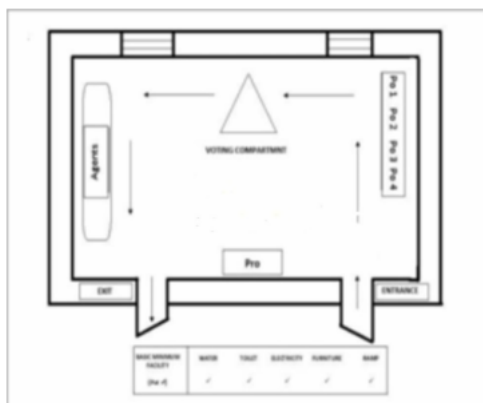

নির্বাচক নিবন্ধন আধিকারিকের স্বাক্ষর

Nazri Naksha

Google Map View

Polling Station Building Front View

Polling Station Front View

Cad View

Key MAP View

1 নাম : চন্দ্রানী ভগৎ স্বামীর নাম: বিনোদ কুমার ভগত বাড়ির নং : n0090 বয়স : 42 লিঙ্গ : মহিলা	DZW2168631 ফটো উপলব্ধ	2 নাম : রঞ্জিত দাস পিতার নাম: লালচাঁদ দাস বাড়ির নং : n0004 বয়স : 49 লিঙ্গ : পুরুষ	DZW0858662 ফটো উপলব্ধ	3 নাম : শ্যামল দত্ত পিতার নাম: পরেশ চন্দ্র দত্ত বাড়ির নং : n0004 বয়স : 67 লিঙ্গ : পুরুষ	DZW2167575 ফটো উপলব্ধ
4 নাম : সুস্মিতা দত্ত স্বামীর নাম: শ্যামল দত্ত বাড়ির নং : n0004 বয়স : 65 লিঙ্গ : মহিলা	DZW2167583 ফটো উপলব্ধ	5 নাম : অর্কপ্রভ রায় পিতার নাম: শৈবাল কুমার রায় বাড়ির নং : n0263 বয়স : 27 লিঙ্গ : পুরুষ	XYV1058353 ফটো উপলব্ধ	6 নাম : মহুয়া সরকার স্বামীর নাম: জয় গোপাল সরকার বাড়ির নং : n0067 বয়স : 51 লিঙ্গ : মহিলা	DZW1288455 ফটো উপলব্ধ
7 নাম : রানী সাউ স্বামীর নাম: রাম সাউ বাড়ির নং : n0144 বয়স : 36 লিঙ্গ : মহিলা	XYV0394031 ফটো উপলব্ধ	8 নাম : তৃপ্তি শী স্বামীর নাম: সুকুমার শী বাড়ির নং : n0036 বয়স : 56 লিঙ্গ : মহিলা	XYV0928788 ফটো উপলব্ধ	9 নাম : সোনম লাল পিতার নাম: সুভাষ লাল বাড়ির নং : বয়স : 27 লিঙ্গ : মহিলা	XYV1122308 ফটো উপলব্ধ
10 নাম : শুকলাল দেবনাথ পিতার নাম: রমনীমোহন দেবনাথ বাড়ির নং : 1 বয়স : 82 লিঙ্গ : পুরুষ	DZW0858753 ফটো উপলব্ধ	11 নাম : মঞ্জু দেবনাথ স্বামীর নাম: সুখলাল দেবনাথ বাড়ির নং : 1 বয়স : 72 লিঙ্গ : মহিলা	DZW0858761 ফটো উপলব্ধ	12 নাম : সন্দীপন দেবনাথ পিতার নাম: শুকলাল দেবনাথ বাড়ির নং : 1 বয়স : 44 লিঙ্গ : পুরুষ	DZW1913045 ফটো উপলব্ধ
13 নাম : মিঠু পাল স্বামীর নাম: রজত কুমার পাল বাড়ির নং : 1 বয়স : 41 লিঙ্গ : মহিলা	BCJ2173797 ফটো উপলব্ধ	14 নাম : পিয়ালী পাল স্বামীর নাম: জয়ন্ত পাল বাড়ির নং : 1/1 বয়স : 36 লিঙ্গ : মহিলা	XYV0689778 ফটো উপলব্ধ	15 নাম : বিশাল রাম পিতার নাম: রাজু রাম বাড়ির নং : 002 বয়স : 23 লিঙ্গ : পুরুষ	XYV1257310 ফটো উপলব্ধ
16 নাম : রবীন্দ্রনাথ দে পিতার নাম: সন্তোষচন্দ্র দে বাড়ির নং : 3 বয়স : 66 লিঙ্গ : পুরুষ	DZW0858811 ফটো উপলব্ধ	17 নাম : পূজা দে পিতার নাম: রবীন্দ্রনাথ দে বাড়ির নং : 3 বয়স : 30 লিঙ্গ : মহিলা	XYV0790386 ফটো উপলব্ধ	18 নাম : সন্ধ্যা দে স্বামীর নাম: রবীন্দ্রনাথ দে বাড়ির নং : 3 বয়স : 62 লিঙ্গ : মহিলা	DZW0858829 ফটো উপলব্ধ
19 নাম : দীপা রায়চৌধুরী স্বামীর নাম: সলীল রায়চৌধুরী বাড়ির নং : 3 বয়স : 78 লিঙ্গ : মহিলা	DZW0858837 ফটো উপলব্ধ	20 নাম : নীলাঞ্জন বস্ত্রী পিতার নাম: সুবীর চন্দ্র বস্ত্রী বাড়ির নং : 4 বয়স : 47 লিঙ্গ : পুরুষ	DZW1913078 ফটো উপলব্ধ	21 নাম : সংহিতা বস্ত্রী স্বামীর নাম: সুবীরচন্দ্র বস্ত্রী বাড়ির নং : 4 বয়স : 78 লিঙ্গ : মহিলা	DZW0858894 ফটো উপলব্ধ
22 নাম : বিদিশা বস্ত্রী(মুখার্জী) স্বামীর নাম: নীলাঞ্জন বস্ত্রী বাড়ির নং : 4 বয়স : 44 লিঙ্গ : মহিলা	XYV0985523 ফটো উপলব্ধ	23 নাম : রুপা গুরুং পিতার নাম: লছমন গুরুং বাড়ির নং : 4 বয়স : 59 লিঙ্গ : মহিলা	DZW0858878 ফটো উপলব্ধ	24 নাম : অরুণকুমার গুরুং পিতার নাম: লছমন গুরুং বাড়ির নং : 4 বয়স : 63 লিঙ্গ : পুরুষ	DZW0858860 ফটো উপলব্ধ
25 নাম : প্রদীপ অধিকারী পিতার নাম: দয়াল অধিকারী বাড়ির নং : 5 বয়স : 61 লিঙ্গ : পুরুষ	DZW2526887 ফটো উপলব্ধ	26 নাম : মীরা অধিকারী পিতার নাম: দয়াল অধিকারী বাড়ির নং : 5 বয়স : 66 লিঙ্গ : মহিলা	DZW0858910 ফটো উপলব্ধ	27 নাম : বর্নালী অধিকারী পিতার নাম: প্রদীপ অধিকারী বাড়ির নং : 5 বয়স : 29 লিঙ্গ : মহিলা	XYV0887505 ফটো উপলব্ধ
28 নাম : তাপসী অধিকারী স্বামীর নাম: প্রদীপ অধিকারী বাড়ির নং : 5 বয়স : 53 লিঙ্গ : মহিলা	DZW0858944 ফটো উপলব্ধ	29 নাম : শিখা অধিকারী স্বামীর নাম: সুবোধ অধিকারী বাড়ির নং : 5 বয়স : 54 লিঙ্গ : মহিলা	DZW0858936 ফটো উপলব্ধ	30 নাম : শ্যামলী হাজরা স্বামীর নাম: কেষ্ট হাজরা বাড়ির নং : 5 বয়স : 61 লিঙ্গ : মহিলা	DZW0858985 ফটো উপলব্ধ