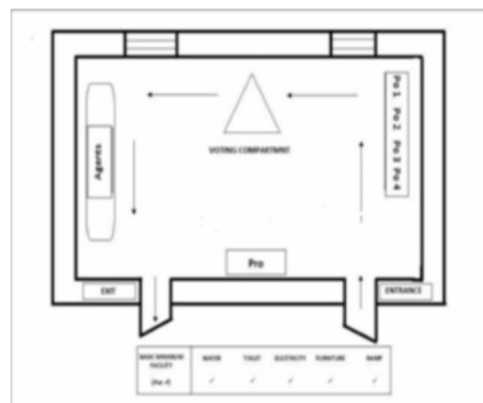

নির্বাচক নিবন্ধন আধিকারিকের স্বাক্ষর

Nazri Naksha

Google Map View

Polling Station Building Front View

Polling Station Front View

Cad View

Key MAP View

1 নাম : চন্দ্রানী ভগৎ স্বামীর নাম: বিনোদ কুমার ভগত বাড়ির নং : n0090 বয়স : 42 লিঙ্গ : মহিলা	DZW2168631 ফটো উপলব্ধ	2 নাম : রঞ্জিত দাস পিতার নাম: লালচাঁদ দাস বাড়ির নং : n0004 বয়স : 49 লিঙ্গ : পুরুষ	DZW0858662 ফটো উপলব্ধ	3 নাম : শ্যামল দত্ত পিতার নাম: পরেশ চন্দ্র দত্ত বাড়ির নং : n0004 বয়স : 67 লিঙ্গ : পুরুষ	DZW2167575 ফটো উপলব্ধ
4 নাম : সুস্মিতা দত্ত স্বামীর নাম: শ্যামল দত্ত বাড়ির নং : n0004 বয়স : 65 লিঙ্গ : মহিলা	DZW2167583 ফটো উপলব্ধ	5 নাম : অর্কপ্রভ রায় পিতার নাম: শৈবাল কুমার রায় বাড়ির নং : n0263 বয়স : 27 লিঙ্গ : পুরুষ	XYV1058353 ফটো উপলব্ধ	6 নাম : মহুয়া সরকার স্বামীর নাম: জয় গোপাল সরকার বাড়ির নং : n0067 বয়স : 51 লিঙ্গ : মহিলা	DZW1288455 ফটো উপলব্ধ
7 নাম : রানী সাউ স্বামীর নাম: রাম সাউ বাড়ির নং : n0144 বয়স : 36 লিঙ্গ : মহিলা	XYV0394031 ফটো উপলব্ধ	8 নাম : তৃপ্তি শী স্বামীর নাম: সুকুমার শী বাড়ির নং : n0036 বয়স : 56 লিঙ্গ : মহিলা	XYV0928788 ফটো উপলব্ধ	9 নাম : সোনম লাল পিতার নাম: সুভাষ লাল বাড়ির নং : বয়স : 27 লিঙ্গ : মহিলা	XYV1122308 ফটো উপলব্ধ
10 নাম : শুকলাল দেবনাথ পিতার নাম: রমনীমোহন দেবনাথ বাড়ির নং : 1 বয়স : 82 লিঙ্গ : পুরুষ	DZW0858753 ফটো উপলব্ধ	11 নাম : মঞ্জু দেবনাথ স্বামীর নাম: সুখলাল দেবনাথ বাড়ির নং : 1 বয়স : 72 লিঙ্গ : মহিলা	DZW0858761 ফটো উপলব্ধ	12 নাম : সন্দীপন দেবনাথ পিতার নাম: শুকলাল দেবনাথ বাড়ির নং : 1 বয়স : 44 লিঙ্গ : পুরুষ	DZW1913045 ফটো উপলব্ধ
13 নাম : মিঠু পাল স্বামীর নাম: রজত কুমার পাল বাড়ির নং : 1 বয়স : 41 লিঙ্গ : মহিলা	BCJ2173797 ফটো উপলব্ধ	14 নাম : পিয়ালী পাল স্বামীর নাম: জয়ন্ত পাল বাড়ির নং : 1/1 বয়স : 36 লিঙ্গ : মহিলা	XYV0689778 ফটো উপলব্ধ	15 নাম : বিশাল রাম পিতার নাম: রাজু রাম বাড়ির নং : 002 বয়স : 23 লিঙ্গ : পুরুষ	XYV1257310 ফটো উপলব্ধ
16 নাম : রবীন্দ্রনাথ দে পিতার নাম: সন্তোষচন্দ্র দে বাড়ির নং : 3 বয়স : 66 লিঙ্গ : পুরুষ	DZW0858811 ফটো উপলব্ধ	17 নাম : পূজা দে পিতার নাম: রবীন্দ্রনাথ দে বাড়ির নং : 3 বয়স : 30 লিঙ্গ : মহিলা	XYV0790386 ফটো উপলব্ধ	18 নাম : সন্ধ্যা দে স্বামীর নাম: রবীন্দ্রনাথ দে বাড়ির নং : 3 বয়স : 62 লিঙ্গ : মহিলা	DZW0858829 ফটো উপলব্ধ
19 নাম : দীপা রায়চৌধুরী স্বামীর নাম: সলীল রায়চৌধুরী বাড়ির নং : 3 বয়স : 78 লিঙ্গ : মহিলা	DZW0858837 ফটো উপলব্ধ	20 নাম : নীলাঞ্জন বস্ত্রী পিতার নাম: সুবীর চন্দ্র বস্ত্রী বাড়ির নং : 4 বয়স : 47 লিঙ্গ : পুরুষ	DZW1913078 ফটো উপলব্ধ	21 নাম : সংহিতা বস্ত্রী স্বামীর নাম: সুবীরচন্দ্র বস্ত্রী বাড়ির নং : 4 বয়স : 78 লিঙ্গ : মহিলা	DZW0858894 ফটো উপলব্ধ
22 নাম : বিদিশা বস্ত্রী(মুখার্জী) স্বামীর নাম: নীলাঞ্জন বস্ত্রী বাড়ির নং : 4 বয়স : 44 লিঙ্গ : মহিলা	XYV0985523 ফটো উপলব্ধ	23 নাম : রুপা গুরুং পিতার নাম: লছমন গুরুং বাড়ির নং : 4 বয়স : 59 লিঙ্গ : মহিলা	DZW0858878 ফটো উপলব্ধ	24 নাম : অরুণকুমার গুরুং পিতার নাম: লছমন গুরুং বাড়ির নং : 4 বয়স : 63 লিঙ্গ : পুরুষ	DZW0858860 ফটো উপলব্ধ
25 নাম : প্রদীপ অধিকারী পিতার নাম: দয়াল অধিকারী বাড়ির নং : 5 বয়স : 61 লিঙ্গ : পুরুষ	DZW2526887 ফটো উপলব্ধ	26 নাম : মীরা অধিকারী পিতার নাম: দয়াল অধিকারী বাড়ির নং : 5 বয়স : 66 লিঙ্গ : মহিলা	DZW0858910 ফটো উপলব্ধ	27 নাম : বর্নালী অধিকারী পিতার নাম: প্রদীপ অধিকারী বাড়ির নং : 5 বয়স : 29 লিঙ্গ : মহিলা	XYV0887505 ফটো উপলব্ধ
28 নাম : তাপসী অধিকারী স্বামীর নাম: প্রদীপ অধিকারী বাড়ির নং : 5 বয়স : 53 লিঙ্গ : মহিলা	DZW0858944 ফটো উপলব্ধ	29 নাম : শিখা অধিকারী স্বামীর নাম: সুবোধ অধিকারী বাড়ির নং : 5 বয়স : 54 লিঙ্গ : মহিলা	DZW0858936 ফটো উপলব্ধ	30 নাম : শ্যামলী হাজরা স্বামীর নাম: কেষ্ট হাজরা বাড়ির নং : 5 বয়স : 61 লিঙ্গ : মহিলা	DZW0858985 ফটো উপলব্ধ