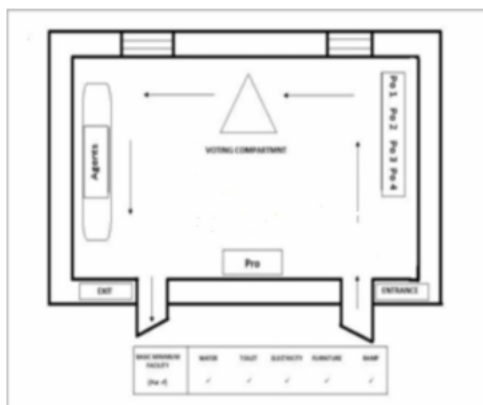

নির্বাচক নিবন্ধন আধিকারিকের স্বাক্ষর

Nazri Naksha

Google Map View

Polling Station Building Front View

Polling Station Front View

Cad View

Key MAP View

1 নাম : দৈমন্তী বেহেড়া স্বামীর নাম : দৈমন্তী বেহেড়া বাড়ির নং : n0126 বয়স : 31 লিঙ্গ : মহিলা	XYV0498527 ফটো উপলব্ধ	2 নাম : মুম্বী বেহেড়া পিতার নাম : গুরুবাড়ী বেহেড়া বাড়ির নং : n0097 বয়স : 38 লিঙ্গ : মহিলা	XYV0790816 ফটো উপলব্ধ	3 নাম : মনি বেহেড়া পিতার নাম : পুরুষোত্তম বেহেড়া বাড়ির নং : n0126 বয়স : 63 লিঙ্গ : মহিলা	XYV0790832 ফটো উপলব্ধ
4 নাম : শ্যামা বেহারা স্বামীর নাম : সত্য বেহারা বাড়ির নং : n0318 বয়স : 37 লিঙ্গ : মহিলা	XYV0916726 ফটো উপলব্ধ	5 নাম : মামুনী বেহেড়া স্বামীর নাম : দৈমন্তী বেহেড়া বাড়ির নং : n0126 বয়স : 31 লিঙ্গ : মহিলা	XYV0690156 ফটো উপলব্ধ	6 নাম : রাজ বেহারা পিতার নাম : গুরুবাড়ী বেহারা বাড়ির নং : n0097 বয়স : 42 লিঙ্গ : পুরুষ	XYV0589648 ফটো উপলব্ধ
Q 7 নাম : সত্য বেহেড়া স্বামীর নাম : লক্ষ্মীকান্তী বেহেড়া বাড়ির নং : বয়স : 38 লিঙ্গ : পুরুষ	XYV0167528 ফটো উপলব্ধ	8 নাম : রিনা অধিকারী স্বামীর নাম : কালীক অধিকারী বাড়ির নং : n0344 বয়স : 41 লিঙ্গ : মহিলা	XYV1074509 ফটো উপলব্ধ	9 নাম : শঙ্কর বাহাদুর পিতার নাম : সন্তলাল বাহাদুর বাড়ির নং : n0104 বয়স : 41 লিঙ্গ : পুরুষ	DZW2172146 ফটো উপলব্ধ
10 নাম : রানা বাহাদুর পিতার নাম : অমর বাহাদুর বাড়ির নং : n0305 বয়স : 33 লিঙ্গ : পুরুষ	XYV0610436 ফটো উপলব্ধ	11 নাম : পূনা বেহেড়া স্বামীর নাম : সুরেন্দ্রনাথ বেহেড়া বাড়ির নং : n0097 বয়স : 52 লিঙ্গ : মহিলা	DZW0865097 ফটো উপলব্ধ	12 নাম : কুনি বোরানি পিতার নাম : বিজু বোরানি বাড়ির নং : n0096 বয়স : 50 লিঙ্গ : মহিলা	DZW0865030 ফটো উপলব্ধ
13 নাম : মিনতী দাস স্বামীর নাম : মঙ্গল দাস বাড়ির নং : n0194 বয়স : 62 লিঙ্গ : মহিলা	DZW2361251 ফটো উপলব্ধ	14 নাম : রূপা দাস স্বামীর নাম : বিশ্বনাথ দাস বাড়ির নং : n0117 বয়স : 63 লিঙ্গ : মহিলা	XYV0690123 ফটো উপলব্ধ	15 নাম : ভোলা দাস পিতার নাম : মঙ্গল দাস বাড়ির নং : n0191 বয়স : 47 লিঙ্গ : পুরুষ	DZW2361228 ফটো উপলব্ধ
16 নাম : সীতা দাস স্বামীর নাম : তপন দাস বাড়ির নং : n0215 বয়স : 42 লিঙ্গ : মহিলা	DZW2530426 ফটো উপলব্ধ	17 নাম : মীনা দাস স্বামীর নাম : বাবু দাস বাড়ির নং : n0102 বয়স : 39 লিঙ্গ : মহিলা	XYV0589606 ফটো উপলব্ধ	Q 18 নাম : লক্ষী দাস স্বামীর নাম : গোপাল দাস বাড়ির নং : বয়স : 39 লিঙ্গ : মহিলা	XYV0393108 ফটো উপলব্ধ
19 নাম : লিপি দাস স্বামীর নাম : দেমন্তী বেহেড়া বাড়ির নং : n0126 বয়স : 37 লিঙ্গ : মহিলা	XYV0790865 ফটো উপলব্ধ	20 নাম : লক্ষ্মণ দাস স্বামীর নাম : অনিমা রানী দাস বাড়ির নং : n0102 বয়স : 36 লিঙ্গ : পুরুষ	XYV0791160 ফটো উপলব্ধ	21 নাম : দীপক দাস স্বামীর নাম : মঙ্গল দাস বাড়ির নং : n0190 বয়স : 38 লিঙ্গ : মহিলা	DZW2361210 ফটো উপলব্ধ
22 নাম : মায়াদাস স্বামীর নাম : মিনতী দাস বাড়ির নং : n0194 বয়স : 38 লিঙ্গ : মহিলা	XYV0790741 ফটো উপলব্ধ	23 নাম : সৌরভ দাস পিতার নাম : বাবু দাস বাড়ির নং : n0102 বয়স : 28 লিঙ্গ : পুরুষ	XYV0985812 ফটো উপলব্ধ	24 নাম : সুচিত্রা দাস স্বামীর নাম : দীপক দাস বাড়ির নং : n0190 বয়স : 33 লিঙ্গ : মহিলা	XYV0497867 ফটো উপলব্ধ
25 নাম : পিয়া দাস পিতার নাম : তপন দাস বাড়ির নং : n0840 বয়স : 28 লিঙ্গ : মহিলা	XYV1091735 ফটো উপলব্ধ	26 নাম : ইন্দু দেবী স্বামীর নাম : রাজ কিশোর মাহাতো বাড়ির নং : n0117 বয়স : 41 লিঙ্গ : মহিলা	DZW2171403 ফটো উপলব্ধ	27 নাম : অনিতা দেবী স্বামীর নাম : মনোজ কুমার বাড়ির নং : n0822 বয়স : 38 লিঙ্গ : মহিলা	XYV0690107 ফটো উপলব্ধ
28 নাম : অনিমাঙ্কর দত্ত স্বামীর নাম : বরেন দত্ত বাড়ির নং : n0032 বয়স : 65 লিঙ্গ : মহিলা	WB/19/128/564156 ফটো উপলব্ধ	29 নাম : সন্তোষ ঘোষ পিতার নাম : শিবু ঘোষ বাড়ির নং : n0085 বয়স : 45 লিঙ্গ : পুরুষ	DZW2361517 ফটো উপলব্ধ	Q 30 নাম : সবিতা ঘোষ পিতার নাম : নিমাই মন্ডল বাড়ির নং : বয়স : 43 লিঙ্গ : মহিলা	XYV0589697 ফটো উপলব্ধ