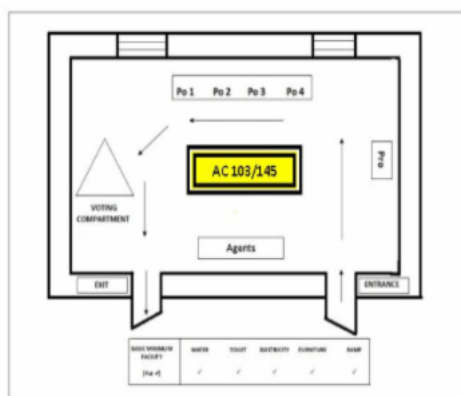

নির্বাচক নিবন্ধন আধিকারিকের স্বাক্ষর

Nazri Naksha

Google Map View

Polling Station Building Front View

Polling Station Front View

Cad View

Key MAP View

বিধানসভা নির্বাচনক্ষেত্রের নং, নাম : 103-বিজপুর
ভাগ নং, নাম : 1-অশোক মিত্র রোড (ধোবী পুকুর রোড).