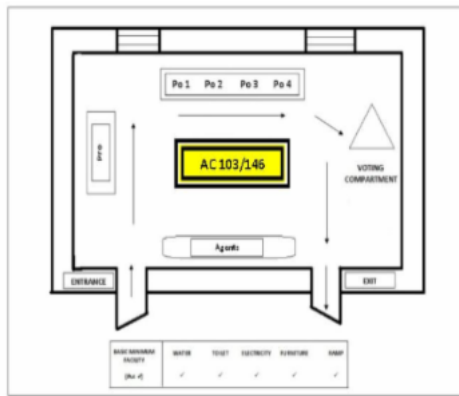

নির্বাচক নিবন্ধন আধিকারিকের স্বাক্ষর

Nazri Naksha

Google Map View

Polling Station Building Front View

Polling Station Front View

Cad View

Key MAP View

1 নাম : প্রিয়ান্বিতা বাউড়ে মায়ের নাম: বানী বাউড়ে বাড়ির নং : n0067 বয়স : 40 লিঙ্গ : মহিলা	XYV0171769 ফটো উপলব্ধ	2 নাম : মিতা চৌধুরী স্বামীর নাম: স্বরন চৌধুরী বাড়ির নং : n0214 বয়স : 54 লিঙ্গ : মহিলা	XYV1216241 ফটো উপলব্ধ	3 নাম : মছয়া চৌধুরী পিতার নাম: স্বরন চৌধুরী বাড়ির নং : n0206 বয়স : 27 লিঙ্গ : মহিলা	XYV1044197 ফটো উপলব্ধ
4 নাম : শুভজিৎ দাস পিতার নাম: অশোক কুমার দাস বাড়ির নং : n0207 বয়স : 27 লিঙ্গ : পুরুষ	XYV1044205 ফটো উপলব্ধ	5 নাম : চুক্তি প্রসাদ স্বামীর নাম: রাজেন্দ্র প্রসাদ বাড়ির নং : n0012 বয়স : 38 লিঙ্গ : মহিলা	XYV0171165 ফটো উপলব্ধ	6 নাম : বুমা সাহা স্বামীর নাম: জয়ন্ত সাহা বাড়ির নং : n0066 বয়স : 53 লিঙ্গ : মহিলা	DZW1282474 ফটো উপলব্ধ
7 নাম : অলোকা হালদার পিতার নাম: বিষ্ণুপদ হালদার বাড়ির নং : 3/3/2 বাসুস্বামী কমপ্লেক্স বয়স : 58 লিঙ্গ : মহিলা	DZW0447912 ফটো উপলব্ধ	8 নাম : মোসুমী বনিক পিতার নাম: দুলালচন্দ্র বনিক বাড়ির নং : 4/বি বয়স : 46 লিঙ্গ : মহিলা	CRL2768240 ফটো উপলব্ধ	9 নাম : বিশ্বনাথ বিশ্বাস পিতার নাম: রনজিৎ বিশ্বাস বাড়ির নং : 19 বয়স : 60 লিঙ্গ : পুরুষ	DZW0772541 ফটো উপলব্ধ
10 নাম : বীনা বিশ্বাস স্বামীর নাম: বিশ্বনাথ বিশ্বাস বাড়ির নং : 19 বয়স : 58 লিঙ্গ : মহিলা	DZW0772533 ফটো উপলব্ধ	11 নাম : নিতাই চন্দ্র দাস পিতার নাম: নারায়ন চন্দ্র দাস বাড়ির নং : 19 বয়স : 77 লিঙ্গ : পুরুষ	DZW0777292 ফটো উপলব্ধ	12 নাম : বুনু দাস স্বামীর নাম: পরিমল দাস বাড়ির নং : 19 বয়স : 67 লিঙ্গ : মহিলা	XYV0279232 ফটো উপলব্ধ
13 নাম : বিশ্বজিৎ দাস পিতার নাম: নিতাই চন্দ্র দাস বাড়ির নং : 19 বয়স : 50 লিঙ্গ : পুরুষ	XYV1325497 ফটো উপলব্ধ	14 নাম : বরুণ দাস পিতার নাম: মহাদেব দাস বাড়ির নং : 19 বয়স : 49 লিঙ্গ : পুরুষ	DHW1152206 ফটো উপলব্ধ	15 নাম : অনন্য দাস স্বামীর নাম: বাড়ির নং : 19 বয়স : 45 লিঙ্গ : মহিলা	SYV1438803 ফটো উপলব্ধ
16 নাম : পপি দাস স্বামীর নাম: বিশ্বজিৎ দাস বাড়ির নং : 19 বয়স : 38 লিঙ্গ : মহিলা	XYV0499319 ফটো উপলব্ধ	17 নাম : প্রদীপ দাস পিতার নাম: পরিমল চন্দ্র দাস বাড়ির নং : 180 বয়স : 33 লিঙ্গ : পুরুষ	ILJ2615706 ফটো উপলব্ধ	18 নাম : পার্থ দাস পিতার নাম: পরিমল চন্দ্র দাস বাড়ির নং : 140 বয়স : 31 লিঙ্গ : পুরুষ	LIJ2618718 ফটো উপলব্ধ
19 নাম : রিয়া ঘোষাল পিতার নাম: তরুণ ঘোষাল বাড়ির নং : 19 বয়স : 26 লিঙ্গ : মহিলা	XYV1137942 ফটো উপলব্ধ	20 নাম : টুসী ঘোষাল (বিশ্বাস) স্বামীর নাম: তরুণ ঘোষাল বাড়ির নং : 19 বয়স : 46 লিঙ্গ : মহিলা	DZW2378453 ফটো উপলব্ধ	21 নাম : চম্পা রায় স্বামীর নাম: বিশ্বনাথ রায় বাড়ির নং : 23 বয়স : 55 লিঙ্গ : মহিলা	DZW2664043 ফটো উপলব্ধ
Q 22 নাম : বিশ্বনাথ রায় পিতার নাম: অটল সিংহ রায় বাড়ির নং : 23 বয়স : 60 লিঙ্গ : পুরুষ	DZW2664035 ফটো উপলব্ধ	23 নাম : দীপায়ন রায় পিতার নাম: বিশ্বনাথ রায় বাড়ির নং : 23 বয়স : 33 লিঙ্গ : পুরুষ	XYV0690818 ফটো উপলব্ধ	24 নাম : রুপায়ন রায় পিতার নাম: বিশ্বনাথ রায় বাড়ির নং : 23 বয়স : 25 লিঙ্গ : পুরুষ	XYV1122605 ফটো উপলব্ধ
25 নাম : সুস্মিতা রায় স্বামীর নাম: রুপায়ন রায় বাড়ির নং : 23 বয়স : 24 লিঙ্গ : মহিলা	XYV1353747 ফটো উপলব্ধ	26 নাম : জয়িতা রায় (সরকার) স্বামীর নাম: দীপায়ন রায় বাড়ির নং : 23 বয়স : 38 লিঙ্গ : মহিলা	XYV0888388 ফটো উপলব্ধ	27 নাম : চন্দ্রকান্তি দেবী স্বামীর নাম: ববন সিং বাড়ির নং : 24 বয়স : 71 লিঙ্গ : মহিলা	WB/19/128/205193 ফটো উপলব্ধ
28 নাম : কুমারী কুসুম পিতার নাম: বিজেন্দ্র কুমার সিং বাড়ির নং : 24 বয়স : 25 লিঙ্গ : মহিলা	XYV1122597 ফটো উপলব্ধ	29 নাম : বিজেন্দ্র কুমার সিং পিতার নাম: শঙ্কর সিং বাড়ির নং : 24 বয়স : 57 লিঙ্গ : পুরুষ	DZW0777367 ফটো উপলব্ধ	30 নাম : শীলা সিং স্বামীর নাম: ধরুপ নাথ সিং বাড়ির নং : 24 বয়স : 66 লিঙ্গ : মহিলা	DZW1277888 ফটো উপলব্ধ