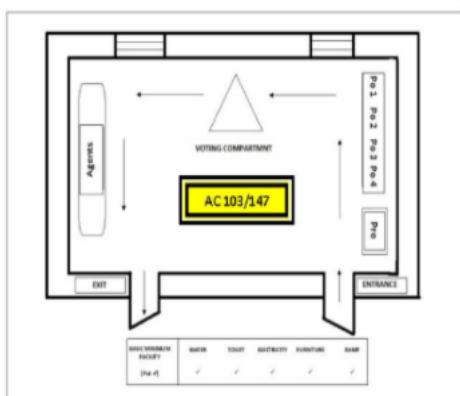

নির্বাচক নিবন্ধন আধিকারিকের স্বাক্ষর

Nazri Naksha

Google Map View

Polling Station Building Front View

Polling Station Front View

Cad View

Key MAP View

বিধানসভা নির্বাচনক্ষেত্রের নং, নাম : 103-বিজপুর
ভাগ নং, নাম : 1-নকড়ি মন্ডল রোড (পূর্ব).