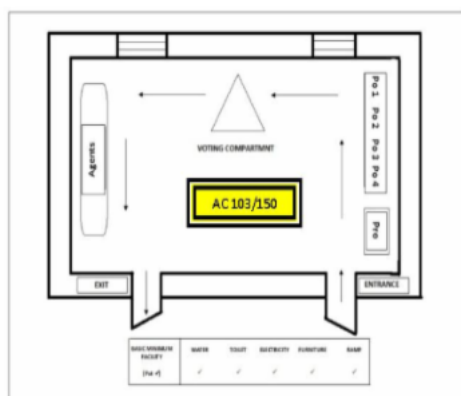

নির্বাচক নিবন্ধন আধিকারিকের স্বাক্ষর

Nazri Naksha

Google Map View

Polling Station Building Front View

Polling Station Front View

Cad View

Key MAP View

1 নাম : অন্নপূর্ণা দাস স্বামীর নাম: অনিল দাস বাড়ির নং : n0284 বয়স : 53 লিঙ্গ : মহিলা	XYV0793158 ফটো উপলব্ধ	2 নাম : স্বাতী নাগ স্বামীর নাম: অমিতাভ নাগ বাড়ির নং : n0129 বয়স : 42 লিঙ্গ : মহিলা	DZW1867746 ফটো উপলব্ধ	3 নাম : মুনায় পাল পিতার নাম: যোগেশ্বর পাল বাড়ির নং : 164 বয়স : 62 লিঙ্গ : পুরুষ	DZW2237691 ফটো উপলব্ধ
4 নাম : সান্তনা পাল স্বামীর নাম: মুনায় পাল বাড়ির নং : 164 বয়স : 62 লিঙ্গ : মহিলা	DZW2237683 ফটো উপলব্ধ	5 নাম : অমিত পাল পিতার নাম: মুনায় পাল বাড়ির নং : n0095 বয়স : 36 লিঙ্গ : পুরুষ	XYV0396101 ফটো উপলব্ধ	6 নাম : চন্দ্র প্রকাশ সাউ পিতার নাম: অশোক সাউ বাড়ির নং : n0092 বয়স : 38 লিঙ্গ : পুরুষ	DZW2658920 ফটো উপলব্ধ
7 নাম : সোনালী পাশোয়ান পিতার নাম: রাজেশ পাশোয়ান বাড়ির নং : বয়স : 24 লিঙ্গ : মহিলা	XYV1161322 ফটো উপলব্ধ	8 নাম : স্বপ্না দে স্বামীর নাম: প্রশান্ত দে বাড়ির নং : 1 বয়স : 50 লিঙ্গ : মহিলা	XYV1122985 ফটো উপলব্ধ	9 নাম : মৌসুমী পান স্বামীর নাম: অরুণাংশু পান বাড়ির নং : 1 বয়স : 49 লিঙ্গ : মহিলা	DZW2570349 ফটো উপলব্ধ
10 নাম : সুইটি নাগ ভাওয়াল স্বামীর নাম: সুদীপ্ত নাগ বাড়ির নং : 2 বয়স : 37 লিঙ্গ : মহিলা	XYV0006312 ফটো উপলব্ধ	11 নাম : লছমী মাহাতো স্বামীর নাম: রাজেশ কুমার মাহাতো বাড়ির নং : 3 বয়স : 49 লিঙ্গ : মহিলা	DZW2237816 ফটো উপলব্ধ	12 নাম : অনন্যা চক্রবর্তী পিতার নাম: অশোক চক্রবর্তী বাড়ির নং : ৩/বী বয়স : 22 লিঙ্গ : মহিলা	XYV1298884 ফটো উপলব্ধ
13 নাম : প্রতাপ কুমার ঘোষ পিতার নাম: প্রবোধ কুমার ঘোষ বাড়ির নং : 3D বয়স : 70 লিঙ্গ : পুরুষ	DZW2378305 ফটো উপলব্ধ	14 নাম : সন্দ্যা ঘোষ স্বামীর নাম: প্রতাপ কুমার ঘোষ বাড়ির নং : 3D বয়স : 60 লিঙ্গ : মহিলা	DZW2378297 ফটো উপলব্ধ	15 নাম : মামনী দে স্বামীর নাম: সুমন দে বাড়ির নং : 14 বয়স : 41 লিঙ্গ : মহিলা	DZW2196541 ফটো উপলব্ধ
16 নাম : দীপক সোম পিতার নাম: মনি সোম বাড়ির নং : 14 বয়স : 44 লিঙ্গ : পুরুষ	DZW1889039 ফটো উপলব্ধ	17 নাম : সুরভ বিশ্বাস পিতার নাম: প্রতাপ বিশ্বাস বাড়ির নং : 19 বয়স : 42 লিঙ্গ : পুরুষ	DZW2378180 ফটো উপলব্ধ	18 নাম : সাথী ঘোষ স্বামীর নাম: শেখর কুমার ঘোষ বাড়ির নং : 20/A বয়স : 53 লিঙ্গ : মহিলা	XYV0173559 ফটো উপলব্ধ
19 নাম : সাক্ষী ঘোষ পিতার নাম: শেখর ঘোষ বাড়ির নং : 20/এ বয়স : 23 লিঙ্গ : মহিলা	XYV1323930 ফটো উপলব্ধ	20 নাম : সুদীপ্তা রায় স্বামীর নাম: নিখিল কুমার রায় বাড়ির নং : 3/ই বয়স : 52 লিঙ্গ : মহিলা	DZW0233627 ফটো উপলব্ধ	21 নাম : অমরনাথ গুপ্ত পিতার নাম: ঈশ্বরদীন গুপ্ত বাড়ির নং : 24 বয়স : 63 লিঙ্গ : পুরুষ	DZW0764407 ফটো উপলব্ধ
22 নাম : মনিষ গুপ্তা পিতার নাম: অমর নাথ গুপ্তা বাড়ির নং : 24 বয়স : 33 লিঙ্গ : পুরুষ	XYV0396408 ফটো উপলব্ধ	23 নাম : অমৃতা গুপ্তা স্বামীর নাম: মনিষ গুপ্তা বাড়ির নং : 24 বয়স : 31 লিঙ্গ : মহিলা	ATR1826528 ফটো উপলব্ধ	24 নাম : অঙ্কিত গুপ্তা পিতার নাম: অমর নাথ গুপ্তা বাড়ির নং : 24 বয়স : 27 লিঙ্গ : পুরুষ	XYV1044072 ফটো উপলব্ধ
25 নাম : রতন ঘোষ পিতার নাম: বিধুভূষণ ঘোষ বাড়ির নং : 29 বয়স : 51 লিঙ্গ : পুরুষ	DZW2378271 ফটো উপলব্ধ	26 নাম : পম্পা ঘোষ স্বামীর নাম: রতন ঘোষ বাড়ির নং : 29 বয়স : 43 লিঙ্গ : মহিলা	DZW2378263 ফটো উপলব্ধ	27 নাম : রাহুল ঘোষ পিতার নাম: রতন ঘোষ বাড়ির নং : 29 বয়স : 25 লিঙ্গ : পুরুষ	XYV1140250 ফটো উপলব্ধ
28 নাম : উমা দেবী কুম্মী স্বামীর নাম: কালু কুম্মী বাড়ির নং : 57 বয়স : 56 লিঙ্গ : মহিলা	DZW0769257 ফটো উপলব্ধ	29 নাম : সুমন কুম্মারী কুম্মী পিতার নাম: কালু কুম্মী বাড়ির নং : 57 বয়স : 33 লিঙ্গ : মহিলা	XYV0610592 ফটো উপলব্ধ	30 নাম : রোহিত কুম্মার মাহাতো পিতার নাম: রাজেশ কুম্মার মাহাতো বাড়ির নং : 57 বয়স : 26 লিঙ্গ : পুরুষ	XYV1080688 ফটো উপলব্ধ