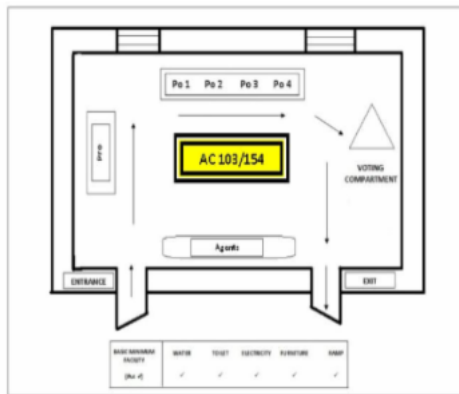

নির্বাচক নিবন্ধন আধিকারিকের স্বাক্ষর

Nazri Naksha

Google Map View

Polling Station Building Front View

Polling Station Front View

Cad View

Key MAP View

বিধানসভা নির্বাচনক্ষেত্রের নং, নাম : 103-বিজপুর
ভাগ নং, নাম : 1-নলিনী বসু রোড(পশ্চিম).