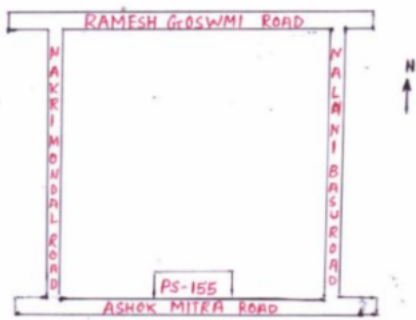

Nazri Naksha