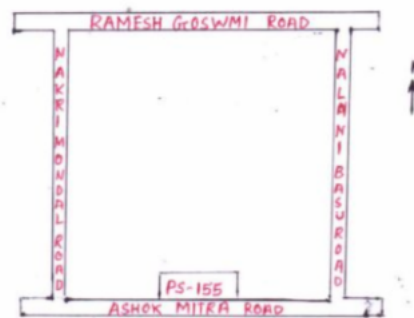

নির্বাচক নিবন্ধন আধিকারিকের স্বাক্ষর

Nazri Naksha

Google Map View

Polling Station Building Front View

Polling Station Front View

Cad View

Key MAP View

1 নাম : সাগরিকা দে মিত্র স্বামীর নাম: সমির কুমার মিত্র বাড়ির নং : n0040 বয়স : 41 লিঙ্গ : মহিলা	DZW2235810 ফটো উপলব্ধ	2 নাম : মঞ্জু চৌহান স্বামীর নাম: বিশ্বনাথ চৌহান বাড়ির নং : n0006 বয়স : 73 লিঙ্গ : মহিলা	DZW0792150 ফটো উপলব্ধ	3 নাম : ভোলা চৌহান পিতার নাম: বিশ্বনাথ চৌহান বাড়ির নং : n0006 বয়স : 35 লিঙ্গ : পুরুষ	DZW2662989 ফটো উপলব্ধ
4 নাম : সঞ্জিয়া দাস পিতার নাম: প্রদীপ কুমার দাস বাড়ির নং : n0079 বয়স : 54 লিঙ্গ : মহিলা	DZW2570182 ফটো উপলব্ধ	5 নাম : শ্বেতা দাস পিতার নাম: উত্তম দাস বাড়ির নং : n0327 বয়স : 26 লিঙ্গ : মহিলা	XYV1070648 ফটো উপলব্ধ	6 নাম : সোমা গাঙ্গুলী (দাস) স্বামীর নাম: পিনাকী গাঙ্গুলী বাড়ির নং : n0133 বয়স : 48 লিঙ্গ : মহিলা	DZW1177005 ফটো উপলব্ধ
7 নাম : সোমা মজুমদার স্বামীর নাম: সুবীর ব্রত মজুমদার বাড়ির নং : n0096 বয়স : 55 লিঙ্গ : মহিলা	DZW2235802 ফটো উপলব্ধ	8 নাম : রোহিত মজুমদার পিতার নাম: সুবীর ব্রত মজুমদার বাড়ির নং : n0096 বয়স : 30 লিঙ্গ : পুরুষ	XYV0795013 ফটো উপলব্ধ	9 নাম : সুবীর ব্রত মজুমদার পিতার নাম: সুধীর চন্দ্র মজুমদার বাড়ির নং : n0096 বয়স : 67 লিঙ্গ : পুরুষ	DZW1957372 ফটো উপলব্ধ
10 নাম : তপন কুমার মিত্র পিতার নাম: নিরাপদ মিত্র বাড়ির নং : n0040 বয়স : 57 লিঙ্গ : পুরুষ	DZW0792515 ফটো উপলব্ধ	11 নাম : নেলী মুখার্জী স্বামীর নাম: সুব্রত মুখার্জী বাড়ির নং : n0069 বয়স : 53 লিঙ্গ : মহিলা	DZW2569333 ফটো উপলব্ধ	12 নাম : করুণাময়ী পাল পিতার নাম: রবিদাস পাল বাড়ির নং : n0071 বয়স : 43 লিঙ্গ : মহিলা	DZW2236610 ফটো উপলব্ধ
13 নাম : তরুন প্রসাদ পিতার নাম: অর্জুন প্রসাদ বাড়ির নং : n0111 বয়স : 42 লিঙ্গ : পুরুষ	DZW2236883 ফটো উপলব্ধ	14 নাম : অমিত রায় পিতার নাম: প্রান গোপাল রায় বাড়ির নং : n0067 বয়স : 46 লিঙ্গ : পুরুষ	DZW1892603 ফটো উপলব্ধ	15 নাম : সন্ধ্যা সিং স্বামীর নাম: অধু সিং বাড়ির নং : n0147 বয়স : 58 লিঙ্গ : মহিলা	DZW2377778 ফটো উপলব্ধ
16 নাম : বিপ্লব সিংহ রায় পিতার নাম: কানাই সিংহ রায় বাড়ির নং : n0009 বয়স : 43 লিঙ্গ : পুরুষ	DZW2235836 ফটো উপলব্ধ	17 নাম : সঞ্জয় সিংহরায় পিতার নাম: মনি সিংহরায় বাড়ির নং : n0008 বয়স : 43 লিঙ্গ : পুরুষ	DZW2662765 ফটো উপলব্ধ	18 নাম : প্রতাপ সিংহরায় পিতার নাম: কানাই সিংহরায় বাড়ির নং : n0009 বয়স : 42 লিঙ্গ : পুরুষ	DZW1891993 ফটো উপলব্ধ
19 নাম : পম্পা সিংহরায় পিতার নাম: মনী সিংহরায় বাড়ির নং : n0008 বয়স : 42 লিঙ্গ : মহিলা	DZW2662732 ফটো উপলব্ধ	20 নাম : শিল্পী সিংহরায় স্বামীর নাম: প্রতাপ সিংহরায় বাড়ির নং : n0009 বয়স : 39 লিঙ্গ : মহিলা	DZW2662948 ফটো উপলব্ধ	21 নাম : বুলবুলি সিংহরায় স্বামীর নাম: বিপ্লব সিংহরায় বাড়ির নং : n0009 বয়স : 39 লিঙ্গ : মহিলা	DZW2662955 ফটো উপলব্ধ
22 নাম : লক্ষ্মীরানী দাস পিতার নাম: অনিলাচন্দ্র দাস বাড়ির নং : 4 বয়স : 58 লিঙ্গ : মহিলা	XYV0284190 ফটো উপলব্ধ	23 নাম : দিবাকর দাস পিতার নাম: অনিলাচন্দ্র দাস বাড়ির নং : 4 বয়স : 47 লিঙ্গ : পুরুষ	XYV0284224 ফটো উপলব্ধ	24 নাম : সোমা দাস স্বামীর নাম: দিবাকর দাস বাড়ির নং : 4 বয়স : 39 লিঙ্গ : মহিলা	XYV0284216 ফটো উপলব্ধ
25 নাম : গীতা কর্মকার স্বামীর নাম: শ্যামল কুমার কর্মকার বাড়ির নং : 9 বয়স : 67 লিঙ্গ : মহিলা	DZW0792721 ফটো উপলব্ধ	26 নাম : বর্না কর্মকার স্বামীর নাম: রতন কর্মকার বাড়ির নং : 9 বয়স : 53 লিঙ্গ : মহিলা	DZW0799064 ফটো উপলব্ধ	27 নাম : মলয় কর্মকার পিতার নাম: শ্যামল কুমার কর্মকার বাড়ির নং : 9 বয়স : 33 লিঙ্গ : পুরুষ	XYV0693242 ফটো উপলব্ধ
28 নাম : সানী কর্মকার পিতার নাম: স্বপন কুমার কর্মকার বাড়ির নং : 9 বয়স : 30 লিঙ্গ : পুরুষ	XYV0890640 ফটো উপলব্ধ	29 নাম : সুহিতা কর্মকার পিতার নাম: রতন কর্মকার বাড়ির নং : 9 বয়স : 29 লিঙ্গ : মহিলা	XYV0890673 ফটো উপলব্ধ	30 নাম : রিয়া কর্মকার পিতার নাম: রতন কর্মকার বাড়ির নং : 9 বয়স : 21 লিঙ্গ : মহিলা	XYV1333723 ফটো উপলব্ধ