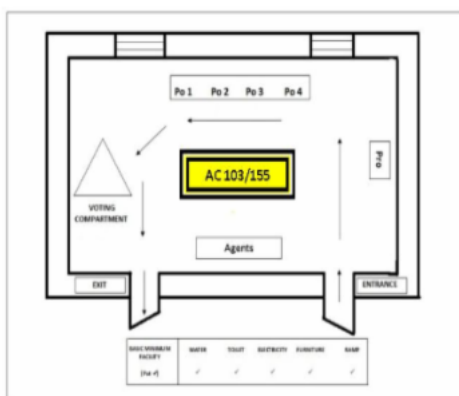

নির্বাচক নিবন্ধন আধিকারিকের স্বাক্ষর

Nazri Naksha

Google Map View

Polling Station Building Front View

Polling Station Front View

Cad View

Key MAP View

1 নাম : সাগরিকা দে মিত্র স্বামীর নাম: সমির কুমার মিত্র বাড়ির নং : n0040 বয়স : 41 লিঙ্গ : মহিলা	DZW2235810 ফটো উপলব্ধ	2 নাম : মঞ্জু চৌহান স্বামীর নাম: বিশ্বনাথ চৌহান বাড়ির নং : n0006 বয়স : 73 লিঙ্গ : মহিলা	DZW0792150 ফটো উপলব্ধ	3 নাম : ভোলা চৌহান পিতার নাম: বিশ্বনাথ চৌহান বাড়ির নং : n0006 বয়স : 35 লিঙ্গ : পুরুষ	DZW2662989 ফটো উপলব্ধ
4 নাম : সঞ্জিয়া দাস পিতার নাম: প্রদীপ কুমার দাস বাড়ির নং : n0079 বয়স : 54 লিঙ্গ : মহিলা	DZW2570182 ফটো উপলব্ধ	5 নাম : শ্বেতা দাস পিতার নাম: উত্তম দাস বাড়ির নং : n0327 বয়স : 26 লিঙ্গ : মহিলা	XYV1070648 ফটো উপলব্ধ	6 নাম : সোমা গাঙ্গুলী (দাস) স্বামীর নাম: পিনাকী গাঙ্গুলী বাড়ির নং : n0133 বয়স : 48 লিঙ্গ : মহিলা	DZW1177005 ফটো উপলব্ধ
7 নাম : সোমা মজুমদার স্বামীর নাম: সুবীর ব্রত মজুমদার বাড়ির নং : n0096 বয়স : 55 লিঙ্গ : মহিলা	DZW2235802 ফটো উপলব্ধ	8 নাম : রোহিত মজুমদার পিতার নাম: সুবীর ব্রত মজুমদার বাড়ির নং : n0096 বয়স : 30 লিঙ্গ : পুরুষ	XYV0795013 ফটো উপলব্ধ	9 নাম : সুবীর ব্রত মজুমদার পিতার নাম: সুধীর চন্দ্র মজুমদার বাড়ির নং : n0096 বয়স : 67 লিঙ্গ : পুরুষ	DZW1957372 ফটো উপলব্ধ
10 নাম : তপন কুমার মিত্র পিতার নাম: নিরাপদ মিত্র বাড়ির নং : n0040 বয়স : 57 লিঙ্গ : পুরুষ	DZW0792515 ফটো উপলব্ধ	11 নাম : নেলী মুখার্জী স্বামীর নাম: সুব্রত মুখার্জী বাড়ির নং : n0069 বয়স : 53 লিঙ্গ : মহিলা	DZW2569333 ফটো উপলব্ধ	12 নাম : করুণাময়ী পাল পিতার নাম: রবিদাস পাল বাড়ির নং : n0071 বয়স : 43 লিঙ্গ : মহিলা	DZW2236610 ফটো উপলব্ধ
13 নাম : তরুন প্রসাদ পিতার নাম: অর্জুন প্রসাদ বাড়ির নং : n0111 বয়স : 42 লিঙ্গ : পুরুষ	DZW2236883 ফটো উপলব্ধ	14 নাম : অমিত রায় পিতার নাম: প্রান গোপাল রায় বাড়ির নং : n0067 বয়স : 46 লিঙ্গ : পুরুষ	DZW1892603 ফটো উপলব্ধ	15 নাম : সন্ধ্যা সিং স্বামীর নাম: অধু সিং বাড়ির নং : n0147 বয়স : 58 লিঙ্গ : মহিলা	DZW2377778 ফটো উপলব্ধ
16 নাম : বিপ্লব সিংহ রায় পিতার নাম: কানাই সিংহ রায় বাড়ির নং : n0009 বয়স : 43 লিঙ্গ : পুরুষ	DZW2235836 ফটো উপলব্ধ	17 নাম : সঞ্জয় সিংহরায় পিতার নাম: মনি সিংহরায় বাড়ির নং : n0008 বয়স : 43 লিঙ্গ : পুরুষ	DZW2662765 ফটো উপলব্ধ	18 নাম : প্রতাপ সিংহরায় পিতার নাম: কানাই সিংহরায় বাড়ির নং : n0009 বয়স : 42 লিঙ্গ : পুরুষ	DZW1891993 ফটো উপলব্ধ
19 নাম : পম্পা সিংহরায় পিতার নাম: মনী সিংহরায় বাড়ির নং : n0008 বয়স : 42 লিঙ্গ : মহিলা	DZW2662732 ফটো উপলব্ধ	20 নাম : শিল্পী সিংহরায় স্বামীর নাম: প্রতাপ সিংহরায় বাড়ির নং : n0009 বয়স : 39 লিঙ্গ : মহিলা	DZW2662948 ফটো উপলব্ধ	21 নাম : বুলবুলি সিংহরায় স্বামীর নাম: বিপ্লব সিংহরায় বাড়ির নং : n0009 বয়স : 39 লিঙ্গ : মহিলা	DZW2662955 ফটো উপলব্ধ
22 নাম : লক্ষ্মীরানী দাস পিতার নাম: অনিলাচন্দ্র দাস বাড়ির নং : 4 বয়স : 58 লিঙ্গ : মহিলা	XYV0284190 ফটো উপলব্ধ	23 নাম : দিবাকর দাস পিতার নাম: অনিলাচন্দ্র দাস বাড়ির নং : 4 বয়স : 47 লিঙ্গ : পুরুষ	XYV0284224 ফটো উপলব্ধ	24 নাম : সোমা দাস স্বামীর নাম: দিবাকর দাস বাড়ির নং : 4 বয়স : 39 লিঙ্গ : মহিলা	XYV0284216 ফটো উপলব্ধ
25 নাম : গীতা কর্মকার স্বামীর নাম: শ্যামল কুমার কর্মকার বাড়ির নং : 9 বয়স : 67 লিঙ্গ : মহিলা	DZW0792721 ফটো উপলব্ধ	26 নাম : বর্না কর্মকার স্বামীর নাম: রতন কর্মকার বাড়ির নং : 9 বয়স : 53 লিঙ্গ : মহিলা	DZW0799064 ফটো উপলব্ধ	27 নাম : মলয় কর্মকার পিতার নাম: শ্যামল কুমার কর্মকার বাড়ির নং : 9 বয়স : 33 লিঙ্গ : পুরুষ	XYV0693242 ফটো উপলব্ধ
28 নাম : সানী কর্মকার পিতার নাম: স্বপন কুমার কর্মকার বাড়ির নং : 9 বয়স : 30 লিঙ্গ : পুরুষ	XYV0890640 ফটো উপলব্ধ	29 নাম : সুহিতা কর্মকার পিতার নাম: রতন কর্মকার বাড়ির নং : 9 বয়স : 29 লিঙ্গ : মহিলা	XYV0890673 ফটো উপলব্ধ	30 নাম : রিয়া কর্মকার পিতার নাম: রতন কর্মকার বাড়ির নং : 9 বয়স : 21 লিঙ্গ : মহিলা	XYV1333723 ফটো উপলব্ধ