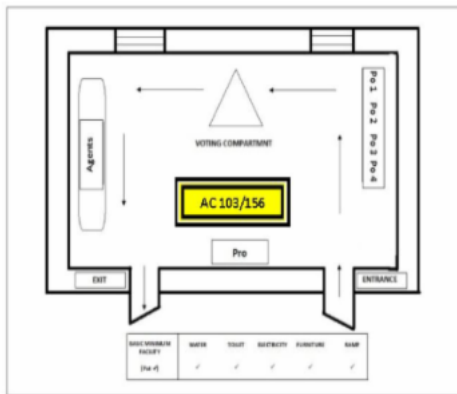

নির্বাচক নিবন্ধন আধিকারিকের স্বাক্ষর

Nazri Naksha

Google Map View

Polling Station Building Front View

Polling Station Front View

Cad View

Key MAP View

বিধানসভা নির্বাচনক্ষেত্রের নং, নাম : 103-বিজপুর  
ভাগ নং, নাম : 1-মোনা দত্ত সরনী (যশলীন রোড).