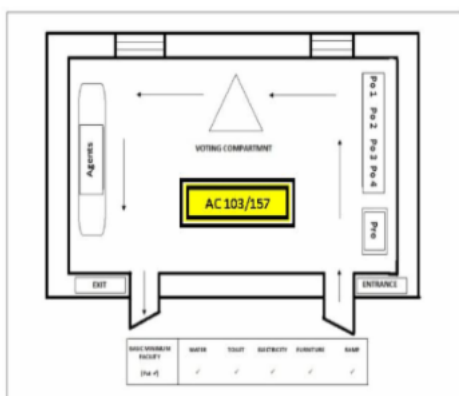

নির্বাচক নিবন্ধন আধিকারিকের স্বাক্ষর

Nazri Naksha

Google Map View

Polling Station Building Front View

Polling Station Front View

Cad View

Key MAP View

1 নাম : নীল দেবী স্বামীর নাম: সঞ্জয় রঞ্জন বাড়ির নং : n0066 বয়স : 41 লিঙ্গ : মহিলা	XYV0917815 ফটো উপলব্ধ	2 নাম : দিলীপ দাস পিতার নাম: নীরোদ চন্দ্র দাস বাড়ির নং : n0301 বয়স : 57 লিঙ্গ : পুরুষ	XYV0399287 ফটো উপলব্ধ	3 নাম : সোমী দাস স্বামীর নাম: কমল দাস বাড়ির নং : n0299 বয়স : 40 লিঙ্গ : মহিলা	XYV0399279 ফটো উপলব্ধ
4 নাম : গৌরী কুমারী দাস পিতার নাম: তারকেশ্বর দাস বাড়ির নং : n0118 বয়স : 30 লিঙ্গ : মহিলা	XYV0917856 ফটো উপলব্ধ	5 নাম : সরস্বতী গুপ্তা স্বামীর নাম: রবীন্দ্র গুপ্তা বাড়ির নং : n0278 বয়স : 43 লিঙ্গ : মহিলা	XYV0185942 ফটো উপলব্ধ	6 নাম : প্রশান্ত কুমার মজুমদার পিতার নাম: দীনকর মজুমদার বাড়ির নং : n0339 বয়স : 70 লিঙ্গ : পুরুষ	XYV0504795 ফটো উপলব্ধ
7 নাম : শৌভিক মল্লিক পিতার নাম: শিশির কুমার মল্লিক বাড়ির নং : n0379 বয়স : 36 লিঙ্গ : পুরুষ	XYV0284596 ফটো উপলব্ধ	8 নাম : শিশির কুমার মল্লিক পিতার নাম: হেমন্ত মল্লিক বাড়ির নং : n0381 বয়স : 66 লিঙ্গ : পুরুষ	DZW0698118 ফটো উপলব্ধ	9 নাম : শতাব্দী মল্লিক স্বামীর নাম: শিশির কুমার মল্লিক বাড়ির নং : n0378 বয়স : 59 লিঙ্গ : মহিলা	DZW0698126 ফটো উপলব্ধ
10 নাম : শিলু মন্ডল স্বামীর নাম: মলয় মন্ডল বাড়ির নং : n0012 বয়স : 53 লিঙ্গ : মহিলা	DZW1957067 ফটো উপলব্ধ	11 নাম : সোনিয়া লাল মরিয়্যা অন্যান্য: নেকণ্ড লাল মরিয়্যা বাড়ির নং : n0448 বয়স : 26 লিঙ্গ : মহিলা	XYV1101740 ফটো উপলব্ধ	12 নাম : মহেশ প্রসাদ পিতার নাম: বিদেশী প্রসাদ বাড়ির নং : n0217 বয়স : 57 লিঙ্গ : পুরুষ	DZW1855048 ফটো উপলব্ধ
13 নাম : সেকেন্দর প্রসাদ পিতার নাম: বিদেশী প্রসাদ বাড়ির নং : n0217 বয়স : 45 লিঙ্গ : পুরুষ	DZW1855071 ফটো উপলব্ধ	14 নাম : বিষ্ণু প্রসাদ পিতার নাম: বিদেশী প্রসাদ বাড়ির নং : n0217 বয়স : 44 লিঙ্গ : পুরুষ	XYV0989228 ফটো উপলব্ধ	15 নাম : পূর্ণিমা প্রসাদ স্বামীর নাম: বিষ্ণু প্রসাদ বাড়ির নং : n0217 বয়স : 43 লিঙ্গ : মহিলা	XYV0917955 ফটো উপলব্ধ
16 নাম : সুনিতা প্রসাদ স্বামীর নাম: মহেশ প্রসাদ বাড়ির নং : n0217 বয়স : 41 লিঙ্গ : মহিলা	XYV0184911 ফটো উপলব্ধ	17 নাম : জুই প্রসাদ পিতার নাম: রতন লাল প্রসাদ বাড়ির নং : n0504 বয়স : 22 লিঙ্গ : মহিলা	XYV1298363 ফটো উপলব্ধ	18 নাম : সরস্বতী রাম স্বামীর নাম: রামেশ্বর রাম বাড়ির নং : n0174 বয়স : 71 লিঙ্গ : মহিলা	WB/19/128/447431 ফটো উপলব্ধ
19 নাম : চন্দন রাম পিতার নাম: রামেশ্বর রাম বাড়ির নং : n0174 বয়স : 36 লিঙ্গ : পুরুষ	XYV0186205 ফটো উপলব্ধ	20 নাম : সিদ্ধার্থ রাম রানা পিতার নাম: সত্যনারায়ন রানা বাড়ির নং : n0235 বয়স : 41 লিঙ্গ : পুরুষ	DZW2565935 ফটো উপলব্ধ	21 নাম : সুনয়না সাউ স্বামীর নাম: রাকেশ সাউ বাড়ির নং : n0092 বয়স : 50 লিঙ্গ : মহিলা	XYV0185645 ফটো উপলব্ধ
22 নাম : সারিতা দেবী সাউ স্বামীর নাম: চন্দ্রেশ্বর সাউ বাড়ির নং : n0864 বয়স : 49 লিঙ্গ : মহিলা	XYV0607804 ফটো উপলব্ধ	23 নাম : গুলাবী বাঁশফোড় স্বামীর নাম: বঙ্কা বাঁশফোড় বাড়ির নং : 5 বয়স : 53 লিঙ্গ : মহিলা	XZP1437243 ফটো উপলব্ধ	24 নাম : বিদ্যাভূষণ চৌবে পিতার নাম: সুরেশ চৌবে বাড়ির নং : 5 বয়স : 38 লিঙ্গ : পুরুষ	DZW1909472 ফটো উপলব্ধ
25 নাম : সুরেশ চৌবে পিতার নাম: রাধে চৌবে বাড়ির নং : 5B বয়স : 80 লিঙ্গ : পুরুষ	DZW2525061 ফটো উপলব্ধ	26 নাম : শৈলদেবী চৌবে স্বামীর নাম: সুরেশ চৌবে বাড়ির নং : 5B বয়স : 66 লিঙ্গ : মহিলা	DZW0848366 ফটো উপলব্ধ	27 নাম : মালতি সাউ স্বামীর নাম: প্রভাকর কুমার সাউ বাড়ির নং : 11/248/C বয়স : 42 লিঙ্গ : মহিলা	XYV0795872 ফটো উপলব্ধ
28 নাম : পিউ শেঠ স্বামীর নাম: সন্দিপ শেঠ বাড়ির নং : 28 বয়স : 40 লিঙ্গ : মহিলা	XYV0694042 ফটো উপলব্ধ	29 নাম : শম্ভু নাথ সরকার পিতার নাম: ভূপতি সরকার বাড়ির নং : 76 বয়স : 65 লিঙ্গ : পুরুষ	DZW0689125 ফটো উপলব্ধ	30 নাম : সৌরভ সরকার পিতার নাম: সন্তু সরকার বাড়ির নং : 76 বয়স : 29 লিঙ্গ : পুরুষ	XYV0989145 ফটো উপলব্ধ