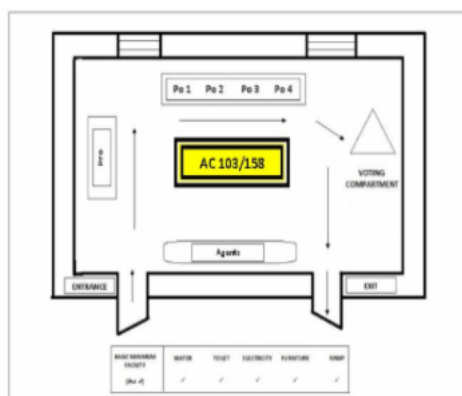

নির্বাচক নিবন্ধন আধিকারিকের স্বাক্ষর

Nazri Naksha

Google Map View

Polling Station Building Front View

Polling Station Front View

Cad View

Key MAP View

বিধানসভা নির্বাচনক্ষেত্রের নং, নাম : 103-বিজপুর
ভাগ নং, নাম : 1-অশোক মিত্র রোড.