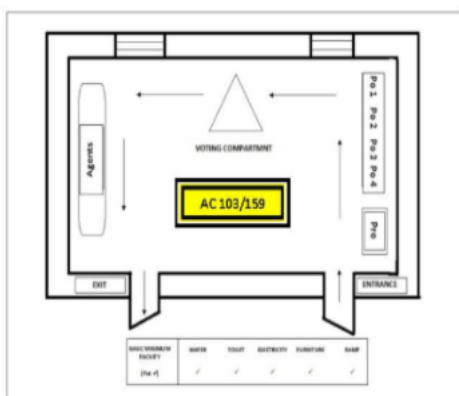

নির্বাচক নিবন্ধন আধিকারিকের স্বাক্ষর

Nazri Naksha

AC: 103-BLUPUR
PART NO:159 - SARADADEVI HIGH SCHOOL , ROOM-4

Google Map View

Polling Station Building Front View

Polling Station Front View

Cad View

Key MAP View