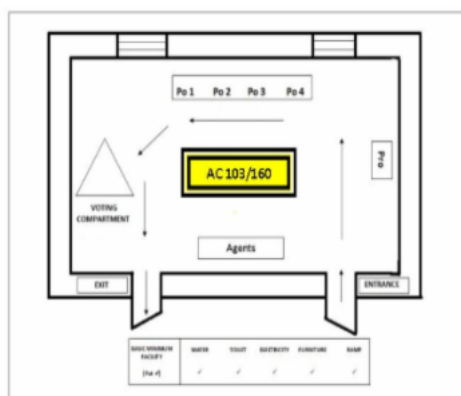

নির্বাচক নিবন্ধন আধিকারিকের স্বাক্ষর

Nazri Naksha

Google Map View

Polling Station Building Front View

Polling Station Front View

Cad View

Key MAP View

বিধানসভা নির্বাচনক্ষেত্রের নং, নাম : 103-বিজপুর  
ভাগ নং, নাম : 1-মোনা দত্ত সরনী (যশলীন রোড) (আংশিক).