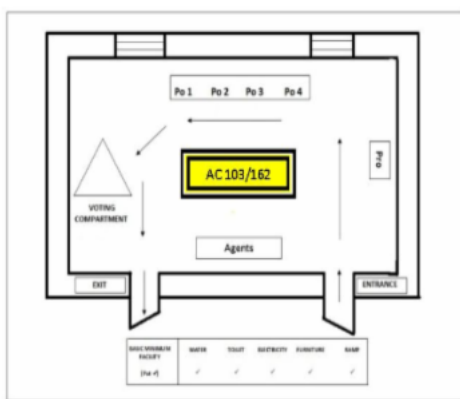

নির্বাচক নিবন্ধন আধিকারিকের স্বাক্ষর

Nazri Naksha

Google Map View

Polling Station Building Front View

Polling Station Front View

Cad View

Key MAP View

1 নাম : মঙ্গলী চক্রবর্তী (কর) স্বামীর নাম: সমরেশ চক্রবর্তী বাড়ির নং : n0198 বয়স : 33 লিঙ্গ : মহিলা	XYV0695379	ফটো উপলব্ধ	2 নাম : প্রশান্ত দাস পিতার নাম: ইস্র মোহন দাস বাড়ির নং : n0110 বয়স : 52 লিঙ্গ : পুরুষ	WB/19/128/426407	ফটো উপলব্ধ	3 নাম : বিশ্বজিৎ দে পিতার নাম: রাজেন্দ্র চন্দ্র দে বাড়ির নং : n0065 বয়স : 50 লিঙ্গ : পুরুষ	WB/19/128/426750	ফটো উপলব্ধ
4 নাম : রীণা দে স্বামীর নাম: পরেশ দে বাড়ির নং : n0065 বয়স : 47 লিঙ্গ : মহিলা	DZW1314764	ফটো উপলব্ধ	5 নাম : নন্দদুলাল ঘোষ পিতার নাম: নন্দ দুলাল ঘোষ বাড়ির নং : n0119 বয়স : 78 লিঙ্গ : পুরুষ	DZW0655738	ফটো উপলব্ধ	6 নাম : নেপাল কোষ পিতার নাম: নবুসদন ঘোষ বাড়ির নং : n0065 বয়স : 53 লিঙ্গ : পুরুষ	DZW0655696	ফটো উপলব্ধ
7 নাম : শিবানী ঘোষ স্বামীর নাম: গোপাল চন্দ্র ঘোষ বাড়ির নং : n0058 বয়স : 56 লিঙ্গ : মহিলা	DZW0655720	ফটো উপলব্ধ	8 নাম : বিপ্লব ঘোষ পিতার নাম: নন্দদুলাল ঘোষ বাড়ির নং : n0119 বয়স : 52 লিঙ্গ : পুরুষ	DZW0655753	ফটো উপলব্ধ	9 নাম : নবীন ঘোষ পিতার নাম: নন্দ দুলাল ঘোষ বাড়ির নং : 70 বয়স : 50 লিঙ্গ : পুরুষ	DZW0655761	ফটো উপলব্ধ
10 নাম : বাসন্তী হীরা স্বামীর নাম: অসীম কুমার হীরা বাড়ির নং : n0120 বয়স : 67 লিঙ্গ : মহিলা	DZW0657593	ফটো উপলব্ধ	11 নাম : বাসুদেব কুন্ডু পিতার নাম: নিতাই কুন্ডু বাড়ির নং : n0079 বয়স : 55 লিঙ্গ : পুরুষ	DZW0655654	ফটো উপলব্ধ	12 নাম : গুন্ডা মল্লিক স্বামীর নাম: উত্তম মল্লিক বাড়ির নং : n0066 বয়স : 37 লিঙ্গ : মহিলা	XYV0284943	ফটো উপলব্ধ
13 নাম : কমল মল্লিক পিতার নাম: বঙ্কিম মল্লিক বাড়ির নং : n0176 বয়স : 45 লিঙ্গ : পুরুষ	DZW1841287	ফটো উপলব্ধ	14 নাম : গৌরাঙ্গ মণ্ডল পিতার নাম: কালিপদ মণ্ডল বাড়ির নং : n0067 বয়স : 55 লিঙ্গ : পুরুষ	WB/19/128/426672	ফটো উপলব্ধ	15 নাম : পুরবী মণ্ডল স্বামীর নাম: সুরঞ্জন মণ্ডল বাড়ির নং : n0153 বয়স : 48 লিঙ্গ : মহিলা	DZW1840982	ফটো উপলব্ধ
16 নাম : নারায়ন মন্ডল পিতার নাম: নিশিকান্ত মন্ডল বাড়ির নং : n0088 বয়স : 68 লিঙ্গ : পুরুষ	DZW0656801	ফটো উপলব্ধ	17 নাম : আল্পনা মন্ডল স্বামীর নাম: নিরঞ্জন মন্ডল বাড়ির নং : n0153 বয়স : 56 লিঙ্গ : মহিলা	DZW0656884	ফটো উপলব্ধ	18 নাম : সাবিত্রী মন্ডল স্বামীর নাম: পঞ্চানন মন্ডল বাড়ির নং : n0153 বয়স : 56 লিঙ্গ : মহিলা	DZW0656868	ফটো উপলব্ধ
19 নাম : রানীবালা নন্দী স্বামীর নাম: হরিদাস নন্দী বাড়ির নং : n0061 বয়স : 81 লিঙ্গ : মহিলা	DZW0656470	ফটো উপলব্ধ	20 নাম : স্বপন নন্দী পিতার নাম: হরিদাস নন্দী বাড়ির নং : n0061 বয়স : 53 লিঙ্গ : পুরুষ	DZW1276823	ফটো উপলব্ধ	21 নাম : পিয়ালী নন্দী স্বামীর নাম: স্বপন নন্দী বাড়ির নং : n0061 বয়স : 43 লিঙ্গ : মহিলা	DZW2563468	ফটো উপলব্ধ
22 নাম : সরমা পাল স্বামীর নাম: জীবেশ্বর পাল বাড়ির নং : n0137 বয়স : 59 লিঙ্গ : মহিলা	DZW0656710	ফটো উপলব্ধ	23 নাম : সুদেব পাল পিতার নাম: বিশ্বনাথ পাল বাড়ির নং : n0151 বয়স : 48 লিঙ্গ : পুরুষ	DZW0656561	ফটো উপলব্ধ	24 নাম : সঙ্গীতা প্রসাদ স্বামীর নাম: হরেন্দ্র প্রসাদ বাড়ির নং : n0131 বয়স : 44 লিঙ্গ : মহিলা	XYV0192427	ফটো উপলব্ধ
25 নাম : নীলু রায় স্বামীর নাম: তপন রায় বাড়ির নং : n0072 বয়স : 61 লিঙ্গ : মহিলা	DZW0658658	ফটো উপলব্ধ	26 নাম : নন্দিতা রায় স্বামীর নাম: মহাদেব রায় বাড়ির নং : n0161 বয়স : 47 লিঙ্গ : মহিলা	DZW1277151	ফটো উপলব্ধ	27 নাম : নিলু রায় পিতার নাম: নারায়ন রায় বাড়ির নং : n0161 বয়স : 50 লিঙ্গ : মহিলা	WB/19/128/426090	ফটো উপলব্ধ
28 নাম : প্রদীপ সাউ পিতার নাম: ধরমদেব সাউ বাড়ির নং : n0076 বয়স : 66 লিঙ্গ : পুরুষ	DZW0657395	ফটো উপলব্ধ	29 নাম : কল্যান গুহ পিতার নাম: ভোলানাথ গুহ বাড়ির নং : 26 বয়স : 26 লিঙ্গ : মহিলা	XYV1203603	ফটো উপলব্ধ	30 নাম : মৌসুমি মন্ডল স্বামীর নাম: তুফান মন্ডল বাড়ির নং : 52 বয়স : 52 লিঙ্গ : মহিলা	XYV0481242	ফটো উপলব্ধ