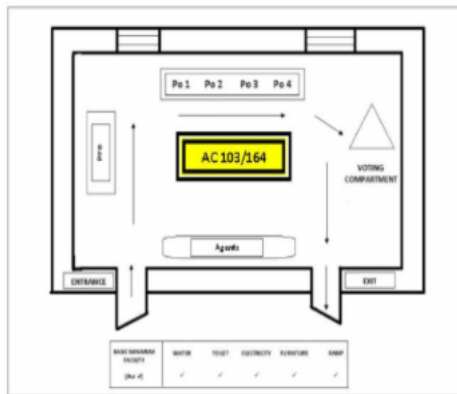

নির্বাচক নিবন্ধন আধিকারিকের স্বাক্ষর

Nazri Naksha

Google Map View

Polling Station Building Front View

Polling Station Front View

Cad View

Key MAP View

1 নাম : মন্টু বিশ্বাস পিতার নাম: পাত্রেশ বিশ্বাস বাড়ির নং : n0148 বয়স : 49 লিঙ্গ : পুরুষ	DZW2555860 ফটো উপলব্ধ	2 নাম : নিতাই বিশ্বাস পিতার নাম: নিমাই বিশ্বাস বাড়ির নং : n0001 বয়স : 48 লিঙ্গ : পুরুষ	DZW1275239 ফটো উপলব্ধ	3 নাম : সোনালী বিশ্বাস স্বামীর নাম: নিতাই বিশ্বাস বাড়ির নং : n0001 বয়স : 37 লিঙ্গ : মহিলা	XYV0695635 ফটো উপলব্ধ
4 নাম : প্রেমানন্দ দাস পিতার নাম: কেট্ট দাস বাড়ির নং : n0213 বয়স : 92 লিঙ্গ : পুরুষ	XYV1046416 ফটো উপলব্ধ	5 নাম : গীতা দাস স্বামীর নাম: শ্যামলাল দাস বাড়ির নং : n0042 বয়স : 55 লিঙ্গ : মহিলা	XYV0930834 ফটো উপলব্ধ	6 নাম : রীনা দাস স্বামীর নাম: সরজ দাস বাড়ির নং : n0138 বয়স : 38 লিঙ্গ : মহিলা	XYV0695726 ফটো উপলব্ধ
7 নাম : বিপিন দাস পিতার নাম: বিনয় দাস বাড়ির নং : n0028 বয়স : 37 লিঙ্গ : পুরুষ	XYV0695692 ফটো উপলব্ধ	8 নাম : কৃষ্ণা দাস পিতার নাম: শ্যামলাল দাস বাড়ির নং : n0042 বয়স : 36 লিঙ্গ : পুরুষ	XYV0285270 ফটো উপলব্ধ	9 নাম : মৌসুমী দাস স্বামীর নাম: সঞ্জীব দাস বাড়ির নং : n0242 বয়স : 32 লিঙ্গ : মহিলা	XYV0694893 ফটো উপলব্ধ
10 নাম : দিগু দাস পিতার নাম: হারাধন দাস বাড়ির নং : n0102 বয়স : 31 লিঙ্গ : পুরুষ	XYV0695676 ফটো উপলব্ধ	11 নাম : পূজা দাস পিতার নাম: দশরথ দাস বাড়ির নং : n0218 বয়স : 27 লিঙ্গ : মহিলা	XYV1046481 ফটো উপলব্ধ	12 নাম : দেবব্রত মন্ডল পিতার নাম: খোকন মন্ডল বাড়ির নং : n0014 বয়স : 29 লিঙ্গ : পুরুষ	XYV1014745 ফটো উপলব্ধ
13 নাম : সুকন্যা রায় পিতার নাম: বৃদ্ধদেব রায় বাড়ির নং : n0142 বয়স : 32 লিঙ্গ : মহিলা	XYV0695601 ফটো উপলব্ধ	14 নাম : নমিতা মন্ডল স্বামীর নাম: জগদীশ মন্ডল বাড়ির নং : 7 বয়স : 81 লিঙ্গ : মহিলা	DZW1200369 ফটো উপলব্ধ	15 নাম : জয়ন্ত কুমার মন্ডল পিতার নাম: জগদীশ মন্ডল বাড়ির নং : 7 বয়স : 54 লিঙ্গ : পুরুষ	DZW1196849 ফটো উপলব্ধ
16 নাম : মিঠু মন্ডল স্বামীর নাম: জয়ন্ত কুমার মন্ডল বাড়ির নং : 7 বয়স : 52 লিঙ্গ : মহিলা	XYV0713503 ফটো উপলব্ধ	17 নাম : জয়ন্তী মন্ডল পিতার নাম: জগদীশ মন্ডল বাড়ির নং : 7 বয়স : 50 লিঙ্গ : মহিলা	WB/19/128/357995 ফটো উপলব্ধ	18 নাম : জ্যোতি মন্ডল পিতার নাম: জগদীশ মন্ডল বাড়ির নং : 7 বয়স : 48 লিঙ্গ : পুরুষ	DZW1199223 ফটো উপলব্ধ
19 নাম : তিতিসা মন্ডল পিতার নাম: জয়ন্ত কুমার মন্ডল বাড়ির নং : 7 বয়স : 30 লিঙ্গ : মহিলা	XYV0798223 ফটো উপলব্ধ	20 নাম : দেবর্ঘ্যা মন্ডল পিতার নাম: জয়ন্ত কুমার মন্ডল বাড়ির নং : 07 বয়স : 22 লিঙ্গ : পুরুষ	XYV1316355 ফটো উপলব্ধ	21 নাম : প্রিয়া বিশ্বাস পিতার নাম: জন বিশ্বাস বাড়ির নং : 12 বয়স : 29 লিঙ্গ : মহিলা	XYV1046440 ফটো উপলব্ধ
22 নাম : মুনমুন শীল মায়ের নাম: মঞ্জু শীল বাড়ির নং : 13/E বয়স : 33 লিঙ্গ : মহিলা	XYV0508333 ফটো উপলব্ধ	23 নাম : রিনা সরকার পিতার নাম: মীরা বালা মন্ডল বাড়ির নং : 17 বয়স : 56 লিঙ্গ : মহিলা	XYV0892760 ফটো উপলব্ধ	24 নাম : কৃষ্ণ মণ্ডল পিতার নাম: মনমোহন মণ্ডল বাড়ির নং : 17 বয়স : 43 লিঙ্গ : পুরুষ	DZW2214559 ফটো উপলব্ধ
25 নাম : মিমি সরকার পিতার নাম: দীপক সরকার বাড়ির নং : 17 বয়স : 25 লিঙ্গ : মহিলা	XYV1279447 ফটো উপলব্ধ	26 নাম : মঞ্জু দেবি প্রসাদ স্বামীর নাম: রাজু প্রসাদ বাড়ির নং : 20 বয়স : 50 লিঙ্গ : মহিলা	XYV0402859 ফটো উপলব্ধ	27 নাম : কাজল প্রসাদ পিতার নাম: রাজু প্রসাদ বাড়ির নং : 20 বয়স : 28 লিঙ্গ : মহিলা	XYV0991075 ফটো উপলব্ধ
28 নাম : পূর্ণিমা প্রসাদ পিতার নাম: রাজেন্দ্র প্রসাদ বাড়ির নং : 20 বয়স : 25 লিঙ্গ : মহিলা	XYV1194216 ফটো উপলব্ধ	29 নাম : পুতুল সরকার স্বামীর নাম: সুকুমার সরকার বাড়ির নং : 36/5 বয়স : 53 লিঙ্গ : মহিলা	DZW1275817 ফটো উপলব্ধ	30 নাম : অমিত সাউ পিতার নাম: অর্জুন সাউ বাড়ির নং : 36/B বয়স : 34 লিঙ্গ : পুরুষ	XYV0402578 ফটো উপলব্ধ