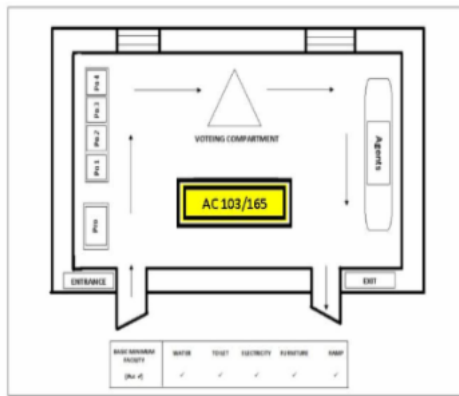

নির্বাচক নিবন্ধন আধিকারিকের স্বাক্ষর

Nazri Naksha

Google Map View

Polling Station Building Front View

Polling Station Front View

Cad View

Key MAP View

1 নাম : শিব কুমার বাগ পিতার নাম: কালিপদ বাগ বাড়ির নং : n0294 বয়স : 63 লিঙ্গ : পুরুষ	XYV1057850 ফটো উপলব্ধ	2 নাম : শাওন কুমার বাগ পিতার নাম: শিব কুমার বাগ বাড়ির নং : n0297 বয়স : 32 লিঙ্গ : পুরুষ	XYV1057884 ফটো উপলব্ধ	3 নাম : গাঙ্গী ভৌমিক কুন্ডু স্বামীর নাম: সাইনদেব কুন্ডু বাড়ির নং : n0334 বয়স : 31 লিঙ্গ : মহিলা	XYV0719609 ফটো উপলব্ধ
4 নাম : পিঙ্কি বিশ্বাস পিতার নাম: জয়দেব বিশ্বাস বাড়ির নং : n0290 বয়স : 30 লিঙ্গ : মহিলা	XYV0731943 ফটো উপলব্ধ	5 নাম : শম্পা দাস স্বামীর নাম: যদু দাস বাড়ির নং : n0019 বয়স : 48 লিঙ্গ : মহিলা	DZW1268721 ফটো উপলব্ধ	6 নাম : বাসু দাস পিতার নাম: মাখন দাস বাড়ির নং : n0046 বয়স : 44 লিঙ্গ : পুরুষ	DZW2217917 ফটো উপলব্ধ
7 নাম : কাজল দাস পিতার নাম: মাখন দাস বাড়ির নং : n0046 বয়স : 43 লিঙ্গ : মহিলা	DZW2217909 ফটো উপলব্ধ	8 নাম : সুমন কান্তি দেব পিতার নাম: সুধীর চন্দ্র দেব বাড়ির নং : n0132 বয়স : 43 লিঙ্গ : পুরুষ	DZW1196286 ফটো উপলব্ধ	9 নাম : দীপক লাহিড়ী পিতার নাম: দুলাল চন্দ্র লাহিড়ী বাড়ির নং : n0284 বয়স : 68 লিঙ্গ : পুরুষ	DZW0177022 ফটো উপলব্ধ
10 নাম : গৌরী লাহিড়ী স্বামীর নাম: দীপক লাহিড়ী বাড়ির নং : n0289 বয়স : 62 লিঙ্গ : মহিলা	DZW2433506 ফটো উপলব্ধ	11 নাম : সুমিত্রা মন্ডল পিতার নাম: নারায়ন মন্ডল বাড়ির নং : n0003 বয়স : 46 লিঙ্গ : মহিলা	DZW1199561 ফটো উপলব্ধ	12 নাম : সাধনা রায় পিতার নাম: শচীপতি রায় বাড়ির নং : n0032 বয়স : 69 লিঙ্গ : মহিলা	DZW1196773 ফটো উপলব্ধ
13 নাম : সুনীল কুমার রায় পিতার নাম: কানন কুমার রায় বাড়ির নং : n0285 বয়স : 72 লিঙ্গ : পুরুষ	DZW0877837 ফটো উপলব্ধ	14 নাম : সন্তু সেন পিতার নাম: নিতাই চন্দ্র সেন বাড়ির নং : n0012 বয়স : 43 লিঙ্গ : পুরুষ	XYV0508929 ফটো উপলব্ধ	15 নাম : মীনা সিনহা স্বামীর নাম: হরিবিলাস সিনহা বাড়ির নং : n0029 বয়স : 69 লিঙ্গ : মহিলা	XYV1214824 ফটো উপলব্ধ
16 নাম : অমরেশ দেব পিতার নাম: অম্বিকা দেব বাড়ির নং : 1 বয়স : 89 লিঙ্গ : পুরুষ	DZW0629360 ফটো উপলব্ধ	17 নাম : দিলীপ দে পিতার নাম: চিত্তরঞ্জন দে বাড়ির নং : 1/7 বয়স : 54 লিঙ্গ : পুরুষ	DZW0620732 ফটো উপলব্ধ	18 নাম : শম্পা বর্ধন স্বামীর নাম: রাজীব বর্ধন বাড়ির নং : 3 বয়স : 44 লিঙ্গ : মহিলা	DZW2219194 ফটো উপলব্ধ
19 নাম : মিলন ঘোষ স্বামীর নাম: হরিপদ ঘোষ বাড়ির নং : 3 বয়স : 81 লিঙ্গ : মহিলা	DZW1199777 ফটো উপলব্ধ	20 নাম : অর্জিতা চৌধুরী স্বামীর নাম: অনোজ কুমার চৌধুরী বাড়ির নং : 90 বয়স : 60 লিঙ্গ : মহিলা	DZW2308856 ফটো উপলব্ধ	21 নাম : লিপিকা দাস স্বামীর নাম: গোপাল দাস বাড়ির নং : 4 বয়স : 35 লিঙ্গ : মহিলা	XYV0991323 ফটো উপলব্ধ
22 নাম : কল্পনা ঘোষ স্বামীর নাম: উত্তম ঘোষ বাড়ির নং : 4 বয়স : 60 লিঙ্গ : মহিলা	XYV0509018 ফটো উপলব্ধ	23 নাম : উত্তম ঘোষ পিতার নাম: হরিপদ ঘোষ বাড়ির নং : 4 বয়স : 57 লিঙ্গ : পুরুষ	DZW2558369 ফটো উপলব্ধ	24 নাম : আরতী বাঁড়ে স্বামীর নাম: সুনীল কুমার বাঁড়ে বাড়ির নং : 6 বয়স : 75 লিঙ্গ : মহিলা	DZW0620757 ফটো উপলব্ধ
25 নাম : পম্পা বাঁড়ে স্বামীর নাম: গোবিন্দ বাঁড়ে বাড়ির নং : 6 বয়স : 41 লিঙ্গ : মহিলা	XYV0403485 ফটো উপলব্ধ	26 নাম : গোবিন্দ বাঁড়ে পিতার নাম: সুনীল বাঁড়ে বাড়ির নং : 6 বয়স : 50 লিঙ্গ : পুরুষ	WB/19/128/405488 ফটো উপলব্ধ	27 নাম : কল্যাণী মন্ডল স্বামীর নাম: নারায়ন মন্ডল বাড়ির নং : 7 বয়স : 71 লিঙ্গ : মহিলা	DZW0620807 ফটো উপলব্ধ
28 নাম : বীনা মন্ডল স্বামীর নাম: বলরাম মন্ডল বাড়ির নং : 7 বয়স : 61 লিঙ্গ : মহিলা	DZW0620849 ফটো উপলব্ধ	29 নাম : টুসি মন্ডল পিতার নাম: রাম কৃষ্ণ মন্ডল বাড়ির নং : 7 বয়স : 45 লিঙ্গ : মহিলা	DZW2218147 ফটো উপলব্ধ	30 নাম : সুশান্ত মন্ডল পিতার নাম: নারায়ন চন্দ্র মন্ডল বাড়ির নং : 7 বয়স : 43 লিঙ্গ : পুরুষ	DZW2219509 ফটো উপলব্ধ