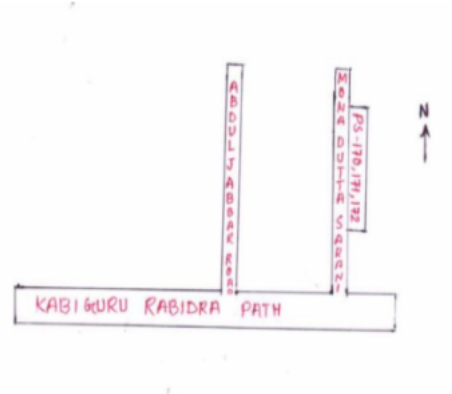

নির্বাচক নিবন্ধন আধিকারিকের স্বাক্ষর

Nazri Naksha

Google Map View

Polling Station Building Front View

Polling Station Front View

Cad View

Key MAP View

1	DZW0554436	নাম : বিভা ছেত্রী স্বামীর নাম: নরবাহাদুর ছেত্রী বাড়ির নং : n0085 বয়স : 66 লিঙ্গ : মহিলা	ফটো উপলব্ধ	2	DZW1204346	নাম : মীরা ছেত্রী স্বামীর নাম: হরি ছেত্রী বাড়ির নং : n0086 বয়স : 61 লিঙ্গ : মহিলা	ফটো উপলব্ধ	3	DZW2253128	নাম : মুন্না ছেত্রী পিতার নাম: নিমবাহাদুর ছেত্রী বাড়ির নং : n0085 বয়স : 49 লিঙ্গ : পুরুষ	ফটো উপলব্ধ
4	DZW2581783	নাম : লাল দাস পিতার নাম: কৈলাশ দাস বাড়ির নং : n0104 বয়স : 48 লিঙ্গ : পুরুষ	ফটো উপলব্ধ	5	XYV0205948	নাম : অভিজিৎ কুমার দাস পিতার নাম: দীপক দাস বাড়ির নং : n0078 বয়স : 44 লিঙ্গ : পুরুষ	ফটো উপলব্ধ	6	XYV1014927	নাম : প্রীয়া দাস পিতার নাম: দশরথ দাস বাড়ির নং : n0038 বয়স : 28 লিঙ্গ : মহিলা	ফটো উপলব্ধ
7	DZW1204387	নাম : পম্পা দে স্বামীর নাম: অরুণ দে বাড়ির নং : n0084 বয়স : 47 লিঙ্গ : মহিলা	ফটো উপলব্ধ	8	DZW2667004	নাম : রতন দত্ত পিতার নাম: পরিমল দত্ত বাড়ির নং : n0100 বয়স : 47 লিঙ্গ : পুরুষ	ফটো উপলব্ধ	9	XYV0205831	নাম : অজয় হেলা পিতার নাম: কিশোরী হেলা বাড়ির নং : n0011 বয়স : 43 লিঙ্গ : পুরুষ	ফটো উপলব্ধ
10	DZW0555896	নাম : রাণা মল্লিক পিতার নাম: সুধাংশু মল্লিক বাড়ির নং : n0050 বয়স : 49 লিঙ্গ : পুরুষ	ফটো উপলব্ধ	11	DZW2253136	নাম : রেণুকা মন্ডল পিতার নাম: নরবাহাদুর ছেত্রী বাড়ির নং : n0085 বয়স : 42 লিঙ্গ : মহিলা	ফটো উপলব্ধ	12	DZW2253177	নাম : রামবিরিচ প্রসাদ পিতার নাম: বিশ্বেশ্বর প্রসাদ বাড়ির নং : n0088 বয়স : 76 লিঙ্গ : পুরুষ	ফটো উপলব্ধ
13	DZW1205582	নাম : গীতাদেবী প্রসাদ স্বামীর নাম: রামবিরিচ প্রসাদ বাড়ির নং : n0088 বয়স : 70 লিঙ্গ : মহিলা	ফটো উপলব্ধ	14	WB/19/128/363447	নাম : অমরনাথ প্রসাদ পিতার নাম: জগমোহন প্রসাদ বাড়ির নং : n0034 বয়স : 60 লিঙ্গ : পুরুষ	ফটো উপলব্ধ	15	WB/19/128/363436	নাম : মহাদেব প্রসাদ পিতার নাম: শান্তনু প্রসাদ বাড়ির নং : n0091 বয়স : 59 লিঙ্গ : পুরুষ	ফটো উপলব্ধ
16	DZW0554618	নাম : প্রীতিকনা প্রসাদ স্বামীর নাম: মহাদেব প্রসাদ বাড়ির নং : n0091 বয়স : 55 লিঙ্গ : মহিলা	ফটো উপলব্ধ	17	WB/19/128/363446	নাম : মঞ্জু প্রসাদ স্বামীর নাম: অমরনাথ প্রসাদ বাড়ির নং : n0034 বয়স : 52 লিঙ্গ : মহিলা	ফটো উপলব্ধ	18	XYV0696815	নাম : শিবু প্রসাদ পিতার নাম: মহাদেব প্রসাদ বাড়ির নং : n0091 বয়স : 31 লিঙ্গ : পুরুষ	ফটো উপলব্ধ
19	DZW0554675	নাম : রনজিৎ রায় পিতার নাম: নকুল রায় বাড়ির নং : n0095 বয়স : 54 লিঙ্গ : পুরুষ	ফটো উপলব্ধ	20	DZW2581809	নাম : ইলা রায় স্বামীর নাম: রনজিৎ রায় বাড়ির নং : n0095 বয়স : 45 লিঙ্গ : মহিলা	ফটো উপলব্ধ	21	WB/19/128/363872	নাম : বিশ্বনাথ সরকার মায়ের নাম: চিনু সরকার বাড়ির নং : n0027 বয়স : 48 লিঙ্গ : পুরুষ	ফটো উপলব্ধ
22	WB/19/128/363371	নাম : উমেশ সিং পিতার নাম: রামেশ্বর সিং বাড়ির নং : n0079 বয়স : 60 লিঙ্গ : পুরুষ	ফটো উপলব্ধ	23	WB/19/128/363144	নাম : বিমলা সিং স্বামীর নাম: উমেশ সিং বাড়ির নং : n0079 বয়স : 55 লিঙ্গ : মহিলা	ফটো উপলব্ধ	24	XYV1135151	নাম : সুরত রায় ভাঁদুরী পিতার নাম: বিশ্বনাথ রায় ভাঁদুরী বাড়ির নং : বয়স : 25 লিঙ্গ : পুরুষ	ফটো উপলব্ধ
25	DZW0650069	নাম : জগদীশ গাইন পিতার নাম: যাদব গাইন বাড়ির নং : 53/7/ই/1 বয়স : 66 লিঙ্গ : পুরুষ	ফটো উপলব্ধ	26	DZW0236299	নাম : দিলিপ দাস পিতার নাম: মাখনলাল দাস বাড়ির নং : 01 বয়স : 60 লিঙ্গ : পুরুষ	ফটো উপলব্ধ	27	DZW2199610	নাম : কুসুম রানী গাইন স্বামীর নাম: জগদীশ গাইন বাড়ির নং : 53/7/ই/1 বয়স : 56 লিঙ্গ : মহিলা	ফটো উপলব্ধ
28	DZW1273424	নাম : সত্যোজিৎ ঘোষ পিতার নাম: রাজেন্দ্রলাল ঘোষ বাড়ির নং : 2 বয়স : 47 লিঙ্গ : পুরুষ	ফটো উপলব্ধ	29	XYV0601815	নাম : বন্দনা ঘোষ স্বামীর নাম: সত্যোজিত ঘোষ বাড়ির নং : 2 বয়স : 40 লিঙ্গ : মহিলা	ফটো উপলব্ধ	30	WB/19/128/297538	নাম : তিলোত্তমা দেবী স্বামীর নাম: বিষ্ণুদেও প্রসাদ বাড়ির নং : 5A বয়স : 65 লিঙ্গ : মহিলা	ফটো উপলব্ধ