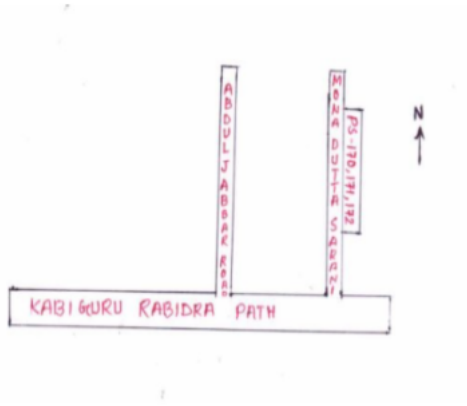

Nazri Naksha