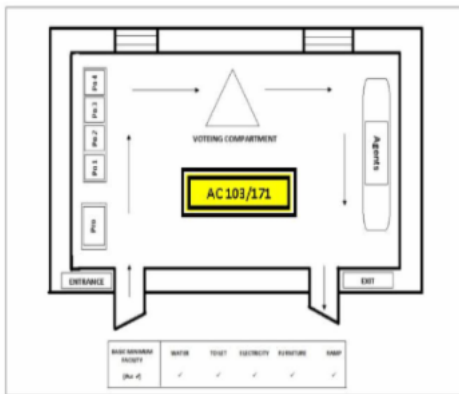

নির্বাচক নিবন্ধন আধিকারিকের স্বাক্ষর

Nazri Naksha

Google Map View

Polling Station Building Front View

Polling Station Front View

Cad View

Key MAP View

1 নাম : রেখা কুমারী পিতার নাম: শিউ কুমার প্রসাদ বাড়ির নং : n0101 বয়স : 43 লিঙ্গ : মহিলা	DZW2253763 ফটো উপলব্ধ	2 নাম : রিফু দেবী স্বামীর নাম: জীতেন্দ্র কুমার সাউ বাড়ির নং : n0117 বয়স : 36 লিঙ্গ : মহিলা	XYV0993139 ফটো উপলব্ধ	3 নাম : সবিতা দাস স্বামীর নাম: পরেশ দাস বাড়ির নং : n0079 বয়স : 49 লিঙ্গ : মহিলা	DZW2667293 ফটো উপলব্ধ
4 নাম : বর্না দাস স্বামীর নাম: অসীম দাস বাড়ির নং : n0402 বয়স : 43 লিঙ্গ : মহিলা	XYV1047653 ফটো উপলব্ধ	5 নাম : পুষ্প দাস স্বামীর নাম: দশরথ দাস বাড়ির নং : n0249 বয়স : 43 লিঙ্গ : মহিলা	XYV0611053 ফটো উপলব্ধ	6 নাম : মিতা দাস স্বামীর নাম: নির্মল দাস বাড়ির নং : n0136 বয়স : 43 লিঙ্গ : মহিলা	DZW2254415 ফটো উপলব্ধ
7 নাম : সুস্মিতা দাস স্বামীর নাম: অনূপ কুমার দাস বাড়ির নং : n0453 বয়স : 35 লিঙ্গ : মহিলা	XYV1156157 ফটো উপলব্ধ	8 নাম : মনসা দেবী স্বামীর নাম: গৌরী শঙ্কর সাউ বাড়ির নং : n0117 বয়স : 69 লিঙ্গ : মহিলা	DZW0570119 ফটো উপলব্ধ	9 নাম : নীলম দেবী স্বামীর নাম: সত্যনারায়ন সাউ বাড়ির নং : n0061 বয়স : 48 লিঙ্গ : মহিলা	XYV0594754 ফটো উপলব্ধ
10 নাম : বেবী দেবী স্বামীর নাম: অশোক ঠাকুর বাড়ির নং : n0054 বয়স : 38 লিঙ্গ : মহিলা	XYV0594887 ফটো উপলব্ধ	11 নাম : রেনু দেবী স্বামীর নাম: দুলাল শর্মা বাড়ির নং : n0245 বয়স : 33 লিঙ্গ : মহিলা	XYV0594796 ফটো উপলব্ধ	12 নাম : বুলন ঘোষ পিতার নাম: পিগাজী ঘোষ বাড়ির নং : n0076 বয়স : 71 লিঙ্গ : পুরুষ	DZW0569921 ফটো উপলব্ধ
13 নাম : রাজু ঘোষ পিতার নাম: বুলন ঘোষ বাড়ির নং : n0076 বয়স : 43 লিঙ্গ : পুরুষ	DZW2253672 ফটো উপলব্ধ	14 নাম : সঞ্জয় ঘোষ পিতার নাম: বুলন ঘোষ বাড়ির নং : n0076 বয়স : 42 লিঙ্গ : পুরুষ	DZW2253680 ফটো উপলব্ধ	15 নাম : মৌমিতা ঘোষ স্বামীর নাম: রাজু ঘোষ বাড়ির নং : n0076 বয়স : 32 লিঙ্গ : মহিলা	XYV0918961 ফটো উপলব্ধ
16 নাম : জয়ন্ত কুমার মাঝি পিতার নাম: উদয় কুমার মাঝি বাড়ির নং : n0390 বয়স : 27 লিঙ্গ : পুরুষ	XYV1047547 ফটো উপলব্ধ	17 নাম : বিজন মন্ডল পিতার নাম: শিশু মন্ডল বাড়ির নং : n0360 বয়স : 56 লিঙ্গ : পুরুষ	DZW2589695 ফটো উপলব্ধ	18 নাম : রীনা মন্ডল স্বামীর নাম: বিজন মন্ডল বাড়ির নং : n0361 বয়স : 54 লিঙ্গ : মহিলা	XYV0602482 ফটো উপলব্ধ
19 নাম : আরতী মন্ডল পিতার নাম: মনোরঞ্জন মন্ডল বাড়ির নং : n0141 বয়স : 48 লিঙ্গ : মহিলা	DZW1205517 ফটো উপলব্ধ	20 নাম : কাকলি মন্ডল (স্বর্কায়) স্বামীর নাম: সমর মন্ডল বাড়ির নং : বয়স : 41 লিঙ্গ : মহিলা	XYV0918953 ফটো উপলব্ধ	21 নাম : সীমা মুখার্জী স্বামীর নাম: পঞ্চানন মুখার্জী বাড়ির নং : n0137 বয়স : 66 লিঙ্গ : মহিলা	DZW0572313 ফটো উপলব্ধ
22 নাম : সনাতন পাল পিতার নাম: স্বরূপ চন্দ্র পাল বাড়ির নং : n0344 বয়স : 29 লিঙ্গ : পুরুষ	XYV0894063 ফটো উপলব্ধ	23 নাম : রাজেন্দর পাসী পিতার নাম: সরজু রাম পাসী বাড়ির নং : n0169 বয়স : 45 লিঙ্গ : পুরুষ	DZW1805787 ফটো উপলব্ধ	24 নাম : জিতেন্দ্র পারসী পিতার নাম: সজুরাম পারসী বাড়ির নং : n0169 বয়স : 43 লিঙ্গ : পুরুষ	DZW1805795 ফটো উপলব্ধ
25 নাম : ধর্মেন্দ্র পাশী পিতার নাম: সরজু পাশী বাড়ির নং : n0144 বয়স : 42 লিঙ্গ : পুরুষ	DZW2254159 ফটো উপলব্ধ	26 নাম : সুমিত্রা পাশোয়ান স্বামীর নাম: ভোলা পাশোয়ান বাড়ির নং : n0071 বয়স : 63 লিঙ্গ : মহিলা	DZW1204684 ফটো উপলব্ধ	27 নাম : স্বরূপ চন্দ্র পাল পিতার নাম: উদ্বপ পাল বাড়ির নং : n0344 বয়স : 62 লিঙ্গ : পুরুষ	DZW1183904 ফটো উপলব্ধ
28 নাম : রীনা রানী পাল স্বামীর নাম: স্বরূপ চন্দ্র পাল বাড়ির নং : n0345 বয়স : 55 লিঙ্গ : মহিলা	DZW1183961 ফটো উপলব্ধ	29 নাম : তারকনাথ পোদার পিতার নাম: মদন পোদার বাড়ির নং : n0379 বয়স : 44 লিঙ্গ : পুরুষ	DZW2535680 ফটো উপলব্ধ	30 নাম : ভাস্কর প্রামানিক পিতার নাম: গৌতম প্রামানিক বাড়ির নং : n0130 বয়স : 43 লিঙ্গ : পুরুষ	DZW1806629 ফটো উপলব্ধ