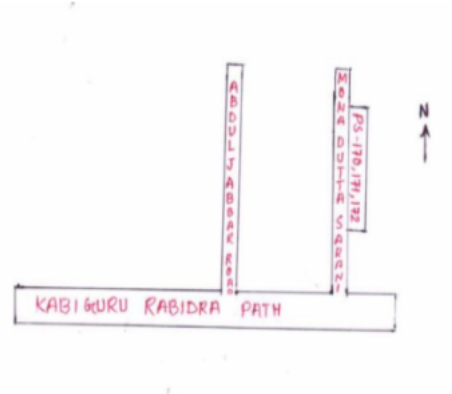

নির্বাচক নিবন্ধন আধিকারিকের স্বাক্ষর

Nazri Naksha

Google Map View

Polling Station Building Front View

Polling Station Front View

Cad View

Key MAP View

1 নাম : রেখা কুমারী পিতার নাম: শিউ কুমার প্রসাদ বাড়ির নং : n0101 বয়স : 43 লিঙ্গ : মহিলা	DZW2253763 ফটো উপলব্ধ	2 নাম : রিফু দেবী স্বামীর নাম: জীতেন্দ্র কুমার সাউ বাড়ির নং : n0117 বয়স : 36 লিঙ্গ : মহিলা	XYV0993139 ফটো উপলব্ধ	3 নাম : সবিতা দাস স্বামীর নাম: পরেশ দাস বাড়ির নং : n0079 বয়স : 49 লিঙ্গ : মহিলা	DZW2667293 ফটো উপলব্ধ
4 নাম : বর্না দাস স্বামীর নাম: অসীম দাস বাড়ির নং : n0402 বয়স : 43 লিঙ্গ : মহিলা	XYV1047653 ফটো উপলব্ধ	5 নাম : পুষ্প দাস স্বামীর নাম: দশরথ দাস বাড়ির নং : n0249 বয়স : 43 লিঙ্গ : মহিলা	XYV0611053 ফটো উপলব্ধ	6 নাম : মিতা দাস স্বামীর নাম: নির্মল দাস বাড়ির নং : n0136 বয়স : 43 লিঙ্গ : মহিলা	DZW2254415 ফটো উপলব্ধ
7 নাম : সুস্মিতা দাস স্বামীর নাম: অনূপ কুমার দাস বাড়ির নং : n0453 বয়স : 35 লিঙ্গ : মহিলা	XYV1156157 ফটো উপলব্ধ	8 নাম : মনসা দেবী স্বামীর নাম: গৌরী শঙ্কর সাউ বাড়ির নং : n0117 বয়স : 69 লিঙ্গ : মহিলা	DZW0570119 ফটো উপলব্ধ	9 নাম : নীলম দেবী স্বামীর নাম: সত্যনারায়ন সাউ বাড়ির নং : n0061 বয়স : 48 লিঙ্গ : মহিলা	XYV0594754 ফটো উপলব্ধ
10 নাম : বেবী দেবী স্বামীর নাম: অশোক ঠাকুর বাড়ির নং : n0054 বয়স : 38 লিঙ্গ : মহিলা	XYV0594887 ফটো উপলব্ধ	11 নাম : রেনু দেবী স্বামীর নাম: দুলাল শর্মা বাড়ির নং : n0245 বয়স : 33 লিঙ্গ : মহিলা	XYV0594796 ফটো উপলব্ধ	12 নাম : বুলন ঘোষ পিতার নাম: পিগাজী ঘোষ বাড়ির নং : n0076 বয়স : 71 লিঙ্গ : পুরুষ	DZW0569921 ফটো উপলব্ধ
13 নাম : রাজু ঘোষ পিতার নাম: বুলন ঘোষ বাড়ির নং : n0076 বয়স : 43 লিঙ্গ : পুরুষ	DZW2253672 ফটো উপলব্ধ	14 নাম : সঞ্জয় ঘোষ পিতার নাম: বুলন ঘোষ বাড়ির নং : n0076 বয়স : 42 লিঙ্গ : পুরুষ	DZW2253680 ফটো উপলব্ধ	15 নাম : মৌমিতা ঘোষ স্বামীর নাম: রাজু ঘোষ বাড়ির নং : n0076 বয়স : 32 লিঙ্গ : মহিলা	XYV0918961 ফটো উপলব্ধ
16 নাম : জয়ন্ত কুমার মাঝি পিতার নাম: উদয় কুমার মাঝি বাড়ির নং : n0390 বয়স : 27 লিঙ্গ : পুরুষ	XYV1047547 ফটো উপলব্ধ	17 নাম : বিজন মন্ডল পিতার নাম: শিশু মন্ডল বাড়ির নং : n0360 বয়স : 56 লিঙ্গ : পুরুষ	DZW2589695 ফটো উপলব্ধ	18 নাম : রীনা মন্ডল স্বামীর নাম: বিজন মন্ডল বাড়ির নং : n0361 বয়স : 54 লিঙ্গ : মহিলা	XYV0602482 ফটো উপলব্ধ
19 নাম : আরতী মন্ডল পিতার নাম: মনোরঞ্জন মন্ডল বাড়ির নং : n0141 বয়স : 48 লিঙ্গ : মহিলা	DZW1205517 ফটো উপলব্ধ	20 নাম : কাকলি মন্ডল (স্বর্কায়) স্বামীর নাম: সমর মন্ডল বাড়ির নং : বয়স : 41 লিঙ্গ : মহিলা	XYV0918953 ফটো উপলব্ধ	21 নাম : সীমা মুখার্জী স্বামীর নাম: পঞ্চানন মুখার্জী বাড়ির নং : n0137 বয়স : 66 লিঙ্গ : মহিলা	DZW0572313 ফটো উপলব্ধ
22 নাম : সনাতন পাল পিতার নাম: স্বরূপ চন্দ্র পাল বাড়ির নং : n0344 বয়স : 29 লিঙ্গ : পুরুষ	XYV0894063 ফটো উপলব্ধ	23 নাম : রাজেন্দর পাসী পিতার নাম: সরজু রাম পাসী বাড়ির নং : n0169 বয়স : 45 লিঙ্গ : পুরুষ	DZW1805787 ফটো উপলব্ধ	24 নাম : জিতেন্দ্র পারসী পিতার নাম: সজুরাম পারসী বাড়ির নং : n0169 বয়স : 43 লিঙ্গ : পুরুষ	DZW1805795 ফটো উপলব্ধ
25 নাম : ধর্মেন্দ্র পাশী পিতার নাম: সরজু পাশী বাড়ির নং : n0144 বয়স : 42 লিঙ্গ : পুরুষ	DZW2254159 ফটো উপলব্ধ	26 নাম : সুমিত্রা পাশোয়ান স্বামীর নাম: ভোলা পাশোয়ান বাড়ির নং : n0071 বয়স : 63 লিঙ্গ : মহিলা	DZW1204684 ফটো উপলব্ধ	27 নাম : স্বরূপ চন্দ্র পাল পিতার নাম: উদ্বপ পাল বাড়ির নং : n0344 বয়স : 62 লিঙ্গ : পুরুষ	DZW1183904 ফটো উপলব্ধ
28 নাম : রীনা রানী পাল স্বামীর নাম: স্বরূপ চন্দ্র পাল বাড়ির নং : n0345 বয়স : 55 লিঙ্গ : মহিলা	DZW1183961 ফটো উপলব্ধ	29 নাম : তারকনাথ পোদার পিতার নাম: মদন পোদার বাড়ির নং : n0379 বয়স : 44 লিঙ্গ : পুরুষ	DZW2535680 ফটো উপলব্ধ	30 নাম : ভাস্কর প্রামানিক পিতার নাম: গৌতম প্রামানিক বাড়ির নং : n0130 বয়স : 43 লিঙ্গ : পুরুষ	DZW1806629 ফটো উপলব্ধ