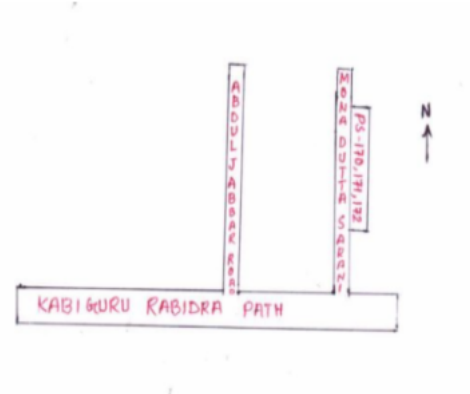

নির্বাচক নিবন্ধন আধিকারিকের স্বাক্ষর

Nazri Naksha

Google Map View

Polling Station Building Front View

Polling Station Front View

Cad View

Key MAP View

1 নাম : বালেস্বর অহির পিতার নাম: সীতারাম আহির বাড়ির নং : n0164 বয়স : 59 লিঙ্গ : পুরুষ	DZW2274777 ফটো উপলব্ধ	2 নাম : রবিন বর্মন পিতার নাম: ব্রজেন্দ্র চন্দ্র বর্মন বাড়ির নং : n0289 বয়স : 51 লিঙ্গ : পুরুষ	XYV1047877 ফটো উপলব্ধ	3 নাম : মালা বর্মন স্বামীর নাম: রবীন বর্মন বাড়ির নং : n0289 বয়স : 47 লিঙ্গ : মহিলা	XYV0894428 ফটো উপলব্ধ
4 নাম : বাপ্পা বর্মন পিতার নাম: মুকুল বর্মন বাড়ির নং : n0020 বয়স : 42 লিঙ্গ : পুরুষ	DZW2273316 ফটো উপলব্ধ	5 নাম : রমা বর্মন পিতার নাম: তারক বর্মন বাড়ির নং : n0064 বয়স : 28 লিঙ্গ : মহিলা	XYV1047794 ফটো উপলব্ধ	6 নাম : সীতা দেবী ভারতী স্বামীর নাম: সন্তোষ ভারতী বাড়ির নং : n0159 বয়স : 46 লিঙ্গ : মহিলা	DZW1802198 ফটো উপলব্ধ
7 নাম : প্রিয়া ভারতী পিতার নাম: ললন ভারতী বাড়ির নং : n0344 বয়স : 28 লিঙ্গ : মহিলা	XYV1057934 ফটো উপলব্ধ	8 নাম : টুম্পা চৌধুরী পিতার নাম: রামনাথ চৌধুরী বাড়ির নং : n0341 বয়স : 33 লিঙ্গ : মহিলা	XYV0890905 ফটো উপলব্ধ	9 নাম : গোপাল দাস পিতার নাম: সত্যেন দাস বাড়ির নং : n0022 বয়স : 42 লিঙ্গ : পুরুষ	DZW2273282 ফটো উপলব্ধ
10 নাম : রুমা দাস পিতার নাম: সত্যেন দাস বাড়ির নং : n0360 বয়স : 40 লিঙ্গ : মহিলা	XYV1067206 ফটো উপলব্ধ	11 নাম : মনোজ ধর মায়ের নাম: আরতি রানী ধর বাড়ির নং : n0134 বয়স : 43 লিঙ্গ : পুরুষ	DZW2595346 ফটো উপলব্ধ	12 নাম : সঞ্জীবন ধর পিতার নাম: মনোজ ধর বাড়ির নং : n0134 বয়স : 41 লিঙ্গ : পুরুষ	XYV0243956 ফটো উপলব্ধ
13 নাম : অমিত ঘোষ পিতার নাম: অরুণ কুমার ঘোষ বাড়ির নং : n0091 বয়স : 36 লিঙ্গ : পুরুষ	XYV0294884 ফটো উপলব্ধ	14 নাম : রতন প্রসাদ গোস্ব পিতার নাম: সুদামা প্রসাদ গোস্ব বাড়ির নং : n0162 বয়স : 42 লিঙ্গ : পুরুষ	DZW2273050 ফটো উপলব্ধ	15 নাম : অমৃত হেলা পিতার নাম: রামদুলাল হেলা বাড়ির নং : n0192 বয়স : 36 লিঙ্গ : পুরুষ	DZW2390318 ফটো উপলব্ধ
16 নাম : বিজন কর্মকার পিতার নাম: সত্যনারায়ন কর্মকার বাড়ির নং : n0304 বয়স : 66 লিঙ্গ : পুরুষ	DZW0699785 ফটো উপলব্ধ	17 নাম : সোনালী কর্মকার স্বামীর নাম: বিজন কর্মকার বাড়ির নং : n0310 বয়স : 61 লিঙ্গ : মহিলা	DZW0699793 ফটো উপলব্ধ	18 নাম : অভিজিৎ কর্মকার পিতার নাম: অশোক কর্মকার বাড়ির নং : n0127 বয়স : 36 লিঙ্গ : পুরুষ	XYV0294876 ফটো উপলব্ধ
19 নাম : প্রমোদ মাহাতো পিতার নাম: সহদেও মাহাতো বাড়ির নং : n0164 বয়স : 55 লিঙ্গ : পুরুষ	DZW1804210 ফটো উপলব্ধ	20 নাম : অনুপ মৈত্র পিতার নাম: অমরেন্দ্রনাথ মৈত্র বাড়ির নং : n0160 বয়স : 69 লিঙ্গ : পুরুষ	DZW0564377 ফটো উপলব্ধ	21 নাম : নমিতা মন্ডল স্বামীর নাম: শম্ভুনাথ মন্ডল বাড়ির নং : n0021 বয়স : 63 লিঙ্গ : মহিলা	XYV1316801 ফটো উপলব্ধ
22 নাম : দীপ্তি মন্ডল স্বামীর নাম: দিলীপ কুমার মন্ডল বাড়ির নং : n0292 বয়স : 49 লিঙ্গ : মহিলা	XYV1316991 ফটো উপলব্ধ	23 নাম : রাধী মন্ডল স্বামীর নাম: সুজয় মন্ডল বাড়ির নং : n0444 বয়স : 38 লিঙ্গ : মহিলা	XYV1299130 ফটো উপলব্ধ	24 নাম : চৈতালী মন্ডল পিতার নাম: নারায়ন মন্ডল বাড়ির নং : n0025 বয়স : 30 লিঙ্গ : মহিলা	XYV0832337 ফটো উপলব্ধ
25 নাম : সুরজ মণ্ডল পিতার নাম: বাদল মণ্ডল বাড়ির নং : n0322 বয়স : 27 লিঙ্গ : পুরুষ	XYV1047711 ফটো উপলব্ধ	26 নাম : সঞ্জয় মুঙ্গী পিতার নাম: কল্লোল মুঙ্গী বাড়ির নং : n0004 বয়স : 43 লিঙ্গ : পুরুষ	DZW2595544 ফটো উপলব্ধ	27 নাম : বিদ্যা পন্ডিড স্বামীর নাম: গনেশ পন্ডিড বাড়ির নং : n0005 বয়স : 42 লিঙ্গ : মহিলা	DZW2273555 ফটো উপলব্ধ
28 নাম : আশাদেবী রাউত স্বামীর নাম: শম্ভু রাউত বাড়ির নং : n0163 বয়স : 43 লিঙ্গ : মহিলা	XYV0599910 ফটো উপলব্ধ	29 নাম : সোনিয়া রাউত পিতার নাম: শম্ভু রাউত বাড়ির নং : n0163 বয়স : 36 লিঙ্গ : মহিলা	XYV0599936 ফটো উপলব্ধ	30 নাম : বাদল সাহা পিতার নাম: চাঁদমনি সাহা বাড়ির নং : n0073 বয়স : 40 লিঙ্গ : পুরুষ	DZW2596690 ফটো উপলব্ধ