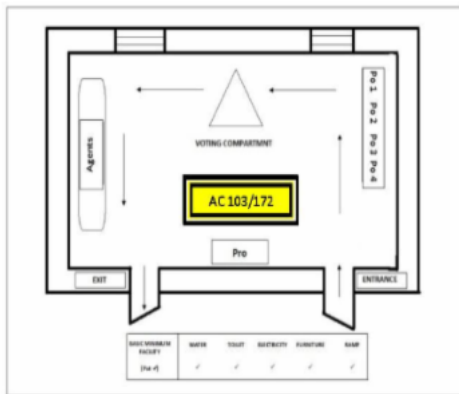

নির্বাচক নিবন্ধন আধিকারিকের স্বাক্ষর

Nazri Naksha

Google Map View

Polling Station Building Front View

Polling Station Front View

Cad View

Key MAP View

1 নাম : বালেস্বর অহির পিতার নাম: সীতারাম আহির বাড়ির নং : n0164 বয়স : 59 লিঙ্গ : পুরুষ	DZW2274777 ফটো উপলব্ধ	2 নাম : রবিন বর্মন পিতার নাম: ব্রজেন্দ্র চন্দ্র বর্মন বাড়ির নং : n0289 বয়স : 51 লিঙ্গ : পুরুষ	XYV1047877 ফটো উপলব্ধ	3 নাম : মালা বর্মন স্বামীর নাম: রবীন বর্মন বাড়ির নং : n0289 বয়স : 47 লিঙ্গ : মহিলা	XYV0894428 ফটো উপলব্ধ
4 নাম : বাপ্পা বর্মন পিতার নাম: মুকুল বর্মন বাড়ির নং : n0020 বয়স : 42 লিঙ্গ : পুরুষ	DZW2273316 ফটো উপলব্ধ	5 নাম : রমা বর্মন পিতার নাম: তারক বর্মন বাড়ির নং : n0064 বয়স : 28 লিঙ্গ : মহিলা	XYV1047794 ফটো উপলব্ধ	6 নাম : সীতা দেবী ভারতী স্বামীর নাম: সন্তোষ ভারতী বাড়ির নং : n0159 বয়স : 46 লিঙ্গ : মহিলা	DZW1802198 ফটো উপলব্ধ
7 নাম : প্রিয়া ভারতী পিতার নাম: ললন ভারতী বাড়ির নং : n0344 বয়স : 28 লিঙ্গ : মহিলা	XYV1057934 ফটো উপলব্ধ	8 নাম : টুম্পা চৌধুরী পিতার নাম: রামনাথ চৌধুরী বাড়ির নং : n0341 বয়স : 33 লিঙ্গ : মহিলা	XYV0890905 ফটো উপলব্ধ	9 নাম : গোপাল দাস পিতার নাম: সত্যেন দাস বাড়ির নং : n0022 বয়স : 42 লিঙ্গ : পুরুষ	DZW2273282 ফটো উপলব্ধ
10 নাম : রুমা দাস পিতার নাম: সত্যেন দাস বাড়ির নং : n0360 বয়স : 40 লিঙ্গ : মহিলা	XYV1067206 ফটো উপলব্ধ	11 নাম : মনোজ ধর মায়ের নাম: আরতি রানী ধর বাড়ির নং : n0134 বয়স : 43 লিঙ্গ : পুরুষ	DZW2595346 ফটো উপলব্ধ	12 নাম : সঞ্জীবন ধর পিতার নাম: মনোজ ধর বাড়ির নং : n0134 বয়স : 41 লিঙ্গ : পুরুষ	XYV0243956 ফটো উপলব্ধ
13 নাম : অমিত ঘোষ পিতার নাম: অরুণ কুমার ঘোষ বাড়ির নং : n0091 বয়স : 36 লিঙ্গ : পুরুষ	XYV0294884 ফটো উপলব্ধ	14 নাম : রতন প্রসাদ গোস্ব পিতার নাম: সুদামা প্রসাদ গোস্ব বাড়ির নং : n0162 বয়স : 42 লিঙ্গ : পুরুষ	DZW2273050 ফটো উপলব্ধ	15 নাম : অমৃত হেলা পিতার নাম: রামদুলাল হেলা বাড়ির নং : n0192 বয়স : 36 লিঙ্গ : পুরুষ	DZW2390318 ফটো উপলব্ধ
16 নাম : বিজন কর্মকার পিতার নাম: সত্যনারায়ন কর্মকার বাড়ির নং : n0304 বয়স : 66 লিঙ্গ : পুরুষ	DZW0699785 ফটো উপলব্ধ	17 নাম : সোনালী কর্মকার স্বামীর নাম: বিজন কর্মকার বাড়ির নং : n0310 বয়স : 61 লিঙ্গ : মহিলা	DZW0699793 ফটো উপলব্ধ	18 নাম : অভিজিৎ কর্মকার পিতার নাম: অশোক কর্মকার বাড়ির নং : n0127 বয়স : 36 লিঙ্গ : পুরুষ	XYV0294876 ফটো উপলব্ধ
19 নাম : প্রমোদ মাহাতো পিতার নাম: সহদেও মাহাতো বাড়ির নং : n0164 বয়স : 55 লিঙ্গ : পুরুষ	DZW1804210 ফটো উপলব্ধ	20 নাম : অনুপ মৈত্র পিতার নাম: অমরেন্দ্রনাথ মৈত্র বাড়ির নং : n0160 বয়স : 69 লিঙ্গ : পুরুষ	DZW0564377 ফটো উপলব্ধ	21 নাম : নমিতা মন্ডল স্বামীর নাম: শম্ভুনাথ মন্ডল বাড়ির নং : n0021 বয়স : 63 লিঙ্গ : মহিলা	XYV1316801 ফটো উপলব্ধ
22 নাম : দীপ্তি মন্ডল স্বামীর নাম: দিলীপ কুমার মন্ডল বাড়ির নং : n0292 বয়স : 49 লিঙ্গ : মহিলা	XYV1316991 ফটো উপলব্ধ	23 নাম : রাধী মন্ডল স্বামীর নাম: সুজয় মন্ডল বাড়ির নং : n0444 বয়স : 38 লিঙ্গ : মহিলা	XYV1299130 ফটো উপলব্ধ	24 নাম : চৈতালী মন্ডল পিতার নাম: নারায়ন মন্ডল বাড়ির নং : n0025 বয়স : 30 লিঙ্গ : মহিলা	XYV0832337 ফটো উপলব্ধ
25 নাম : সুরজ মণ্ডল পিতার নাম: বাদল মণ্ডল বাড়ির নং : n0322 বয়স : 27 লিঙ্গ : পুরুষ	XYV1047711 ফটো উপলব্ধ	26 নাম : সঞ্জয় মুঙ্গী পিতার নাম: কল্লোল মুঙ্গী বাড়ির নং : n0004 বয়স : 43 লিঙ্গ : পুরুষ	DZW2595544 ফটো উপলব্ধ	27 নাম : বিদ্যা পন্ডিড স্বামীর নাম: গনেশ পন্ডিড বাড়ির নং : n0005 বয়স : 42 লিঙ্গ : মহিলা	DZW2273555 ফটো উপলব্ধ
28 নাম : আশাদেবী রাউত স্বামীর নাম: শম্ভু রাউত বাড়ির নং : n0163 বয়স : 43 লিঙ্গ : মহিলা	XYV0599910 ফটো উপলব্ধ	29 নাম : সোনিয়া রাউত পিতার নাম: শম্ভু রাউত বাড়ির নং : n0163 বয়স : 36 লিঙ্গ : মহিলা	XYV0599936 ফটো উপলব্ধ	30 নাম : বাদল সাহা পিতার নাম: চাঁদমনি সাহা বাড়ির নং : n0073 বয়স : 40 লিঙ্গ : পুরুষ	DZW2596690 ফটো উপলব্ধ