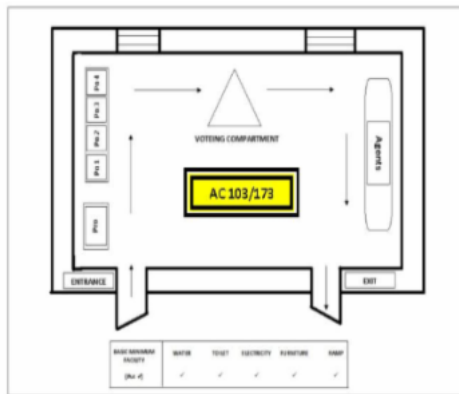

নির্বাচক নিবন্ধন আধিকারিকের স্বাক্ষর

Nazri Naksha

Google Map View

Polling Station Building Front View

Polling Station Front View

Cad View

Key MAP View

1	WB/19/128/579164	নাম : ইদ্রীশ পিতার নাম: মহঃ দীনমহঃ বাড়ির নং : n0017 বয়স : 56 লিঙ্গ : পুরুষ	ফটো উপলব্ধ	2	DZW1923432	নাম : শাহজাহান খাতুন স্বামীর নাম: মহঃ ইদ্রীশ বাড়ির নং : n0017 বয়স : 52 লিঙ্গ : মহিলা	ফটো উপলব্ধ	3	XYV0697813	নাম : সফিক মহম্মাদ পিতার নাম: ইদ্রীশ মহম্মাদ বাড়ির নং : n0017 বয়স : 32 লিঙ্গ : পুরুষ	ফটো উপলব্ধ
4	XYV0410035	নাম : মনা কুমারি পিতার নাম: শিবনাথ রাউত বাড়ির নং : 250 বয়স : 34 লিঙ্গ : মহিলা	ফটো উপলব্ধ	5	XYV0514794	নাম : চন্দন সা মায়ের নাম: রামাবতী দেবী বাড়ির নং : 565/A বয়স : 37 লিঙ্গ : পুরুষ	ফটো উপলব্ধ	6	DZW2145084	নাম : লছমী দেবী স্বামীর নাম: সুনীল কুমার পাসওয়ান বাড়ির নং : B/51 বয়স : 55 লিঙ্গ : মহিলা	ফটো উপলব্ধ
7	XYV1383603	নাম : রশ্মি প্রসাদ পিতার নাম: রোশন প্রসাদ বাড়ির নং : 826/বি সাইড বয়স : 21 লিঙ্গ : মহিলা	ফটো উপলব্ধ	8	DZW2354199	নাম : রামাবতী দেবী স্বামীর নাম: রাম প্রবেশ সাউ বাড়ির নং : 565/A বয়স : 54 লিঙ্গ : মহিলা	ফটো উপলব্ধ	9	XYV1015130	নাম : সন্তোষী মাহাতো স্বামীর নাম: নিতাই মাহাতো বাড়ির নং : 824 বয়স : 31 লিঙ্গ : মহিলা	ফটো উপলব্ধ
10	XYV0993618	নাম : সুরজ চৌধুরী পিতার নাম: ব্রজদেও চৌধুরী বাড়ির নং : n0032 বয়স : 29 লিঙ্গ : পুরুষ	ফটো উপলব্ধ	11	DZW2145548	নাম : মীরা দেবী স্বামীর নাম: ভূয়ালী বাড়ির নং : 8151 বয়স : 42 লিঙ্গ : মহিলা	ফটো উপলব্ধ	12	XYV0993865	নাম : নিতাই মাহাতো পিতার নাম: শিব মাহাতো বাড়ির নং : 8151 বয়স : 36 লিঙ্গ : পুরুষ	ফটো উপলব্ধ
13	XYV1364140	নাম : অঞ্জলি মাহাতো পিতার নাম: ভূয়ালী মাহাতো বাড়ির নং : বাস্ট কওয়ার্টার বয়স : 22 লিঙ্গ : মহিলা	ফটো উপলব্ধ	14	XYV0514729	নাম : রফিক মহম্মাদ পিতার নাম: ইদরিশ মহম্মাদ বাড়ির নং : 18 বয়স : 34 লিঙ্গ : পুরুষ	ফটো উপলব্ধ	15	DZW0880716	নাম : পূর্ণিমা অধিকারী স্বামীর নাম: সুনীল অধিকারী বাড়ির নং : 65 বয়স : 76 লিঙ্গ : মহিলা	ফটো উপলব্ধ
16	DZW1923945	নাম : মিতা অধিকারী স্বামীর নাম: বাপী অধিকারী বাড়ির নং : 65 বয়স : 39 লিঙ্গ : মহিলা	ফটো উপলব্ধ	17	DZW2354488	নাম : পাপিয়া অধিকারী স্বামীর নাম: রাজু অধিকারী বাড়ির নং : 65 বয়স : 39 লিঙ্গ : মহিলা	ফটো উপলব্ধ	18	DZW0880732	নাম : রাজু অধিকারী পিতার নাম: সুনীল অধিকারী বাড়ির নং : 65 বয়স : 49 লিঙ্গ : পুরুষ	ফটো উপলব্ধ
19	DZW0880724	নাম : বাপি অধিকারী পিতার নাম: সুনীল অধিকারী বাড়ির নং : 65 বয়স : 51 লিঙ্গ : পুরুষ	ফটো উপলব্ধ	20	XYV1372010	নাম : সন্ত মন্ডল পিতার নাম: ভাগ্যধর মন্ডল বাড়ির নং : দুর্গা কল্যাণ বারি বয়স : 39 লিঙ্গ : পুরুষ	ফটো উপলব্ধ	21	XYV1323948	নাম : সুমিত কুণ্ডু পিতার নাম: দেবাশিস কুণ্ডু বাড়ির নং : বেসিডে ক.ট্র. নং 826 এ বয়স : 35 লিঙ্গ : পুরুষ	ফটো উপলব্ধ
22	XYV1266642	নাম : উজ্জ্বল কুমার সেন পিতার নাম: সঞ্জল কুমার সেন বাড়ির নং : 01 বয়স : 44 লিঙ্গ : পুরুষ	ফটো উপলব্ধ	23	XYV1314145	নাম : রানী কুমারী পিতার নাম: রাম বালক পাশোয়ান বাড়ির নং : 6 বয়স : 24 লিঙ্গ : মহিলা	ফটো উপলব্ধ	24	XYV1190669	নাম : কিরণ কুমারী পিতার নাম: সুনীল কুমার পাশোয়ান বাড়ির নং : 30 বয়স : 30 লিঙ্গ : মহিলা	ফটো উপলব্ধ
25	XYV1067016	নাম : প্রীয়া কুমারী সাউ মায়ের নাম: বিদ্যা সাউ বাড়ির নং : n0273 বয়স : 26 লিঙ্গ : মহিলা	ফটো উপলব্ধ	26	XYV1194653	নাম : মায়ী কাহার স্বামীর নাম: সনেশ কাহার বাড়ির নং : 23 বয়স : 23 লিঙ্গ : মহিলা	ফটো উপলব্ধ	27	XYV1189083	নাম : নিশা কাহার পিতার নাম: রবি কাহার বাড়ির নং : বয়স : 28 লিঙ্গ : মহিলা	ফটো উপলব্ধ
28	XYV0894717	নাম : স্বপ্না কাহার পিতার নাম: রঞ্জিত কাহার বাড়ির নং : 62 বয়স : 30 লিঙ্গ : মহিলা	ফটো উপলব্ধ	29	XYV0801944	নাম : আশা কাহার পিতার নাম: রঞ্জিত কাহার বাড়ির নং : 62 বয়স : 31 লিঙ্গ : মহিলা	ফটো উপলব্ধ	30	DZW0880690	নাম : রনজিৎ কাহার পিতার নাম: মোহনলাল কাহার বাড়ির নং : 62 বয়স : 65 লিঙ্গ : পুরুষ	ফটো উপলব্ধ