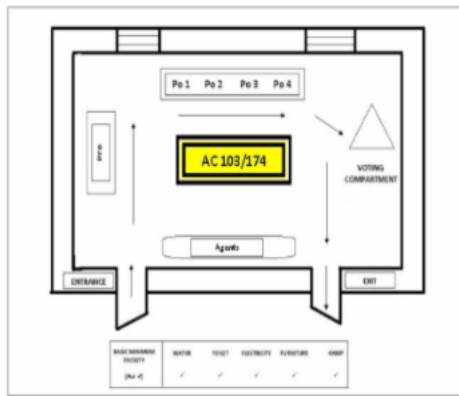

নির্বাচক নিবন্ধন আধিকারিকের স্বাক্ষর

Nazri Naksha

Google Map View

Polling Station Building Front View

Polling Station Front View

Cad View

Key MAP View

1 নাম : দীপক কুমার পিতার নাম: কাশীনাথ রাউত বাড়ির নং : 560 বয়স : 43 লিঙ্গ : পুরুষ	DZW2509396 ফটো উপলব্ধ	2 নাম : পিঙ্কি কুমারী পিতার নাম: জগন্নাথ রাউত বাড়ির নং : n0359 বয়স : 33 লিঙ্গ : মহিলা	XYV0589564 ফটো উপলব্ধ	3 নাম : শান্তি বাশফোর স্বামীর নাম: আটবাল বাশফোর বাড়ির নং : n0230 বয়স : 63 লিঙ্গ : মহিলা	WB/19/128/600125 ফটো উপলব্ধ
4 নাম : লক্ষী বাঁশফোড় পিতার নাম: বিরছা বাঁশফোড় বাড়ির নং : n0058 বয়স : 60 লিঙ্গ : মহিলা	DZW2648251 ফটো উপলব্ধ	5 নাম : আকাশ বাঁশফোর পিতার নাম: মদন বাঁশফোর বাড়ির নং : n0057 বয়স : 33 লিঙ্গ : পুরুষ	XYV0698175 ফটো উপলব্ধ	6 নাম : পিন্ধী বাঁশফোর পিতার নাম: মনোজ বাঁশফোর বাড়ির নং : n0069 বয়স : 32 লিঙ্গ : মহিলা	XYV0698191 ফটো উপলব্ধ
7 নাম : নন্দ কিশোর বাঁশফোর পিতার নাম: মনোজ বাঁশফোর বাড়ির নং : n0069 বয়স : 30 লিঙ্গ : পুরুষ	XYV0894964 ফটো উপলব্ধ	8 নাম : মিনা বাসফোর স্বামীর নাম: মনোজ বাঁশফোড় বাড়ির নং : n0069 বয়স : 50 লিঙ্গ : মহিলা	DZW0890178 ফটো উপলব্ধ	9 নাম : সুরজী বাঁশফোড় পিতার নাম: বাগডেন বাঁশফোড় বাড়ির নং : n0314 বয়স : 63 লিঙ্গ : মহিলা	XYV0919498 ফটো উপলব্ধ
10 নাম : রুপা বাঁশফোড় স্বামীর নাম: চন্দন বাঁশফোড় বাড়ির নং : n0060 বয়স : 45 লিঙ্গ : মহিলা	XYV0212472 ফটো উপলব্ধ	11 নাম : শ্যামল বিশ্বাস পিতার নাম: কালীপদ বিশ্বাস বাড়ির নং : n0268 বয়স : 54 লিঙ্গ : পুরুষ	XYV0802660 ফটো উপলব্ধ	12 নাম : সুধারানী বিশ্বাস স্বামীর নাম: শ্যামল বিশ্বাস বাড়ির নং : n0277 বয়স : 52 লিঙ্গ : মহিলা	XYV0802769 ফটো উপলব্ধ
13 নাম : সন্ট বিশ্বাস পিতার নাম: সুকুমার বিশ্বাস বাড়ির নং : n0072 বয়স : 34 লিঙ্গ : পুরুষ	XYV0698167 ফটো উপলব্ধ	14 নাম : সুরজিৎ বিশ্বাস পিতার নাম: শ্যামল বিশ্বাস বাড়ির নং : n0279 বয়স : 31 লিঙ্গ : পুরুষ	XYV0802785 ফটো উপলব্ধ	15 নাম : কৃষ্ণ বিশ্বাস পিতার নাম: রবি বিশ্বাস বাড়ির নং : n0072 বয়স : 31 লিঙ্গ : পুরুষ	XYV0698209 ফটো উপলব্ধ
16 নাম : বিসাখারানী বিশ্বাস স্বামীর নাম: কালিপদ বিশ্বাস বাড়ির নং : n0278 বয়স : 31 লিঙ্গ : মহিলা	XYV0802777 ফটো উপলব্ধ	17 নাম : প্রিয়ান্কা বিশ্বাস (পাল) পিতার নাম: সুরজিৎ বিশ্বাস বাড়ির নং : n0279 বয়স : 31 লিঙ্গ : মহিলা	XYV0895185 ফটো উপলব্ধ	Q 18 নাম : অর্চনা চক্রবর্তী স্বামীর নাম: নৃপেন চক্রবর্তী বাড়ির নং : বয়স : 47 লিঙ্গ : মহিলা	XYV0802652 ফটো উপলব্ধ
Q 19 নাম : হরিচরন চৌহান পিতার নাম: ব্রহ্মদেব চৌহান বাড়ির নং : বয়স : 39 লিঙ্গ : পুরুষ	DZW2703825 ফটো উপলব্ধ	Q 20 নাম : মাধবী দাস স্বামীর নাম: রামপ্রসাদ দাস বাড়ির নং : বয়স : 49 লিঙ্গ : মহিলা	XYV0698282 ফটো উপলব্ধ	21 নাম : রাজা দেব পিতার নাম: স্বপন দেব বাড়ির নং : n0035 বয়স : 28 লিঙ্গ : পুরুষ	XYV0994376 ফটো উপলব্ধ
22 নাম : রত্না দেবী স্বামীর নাম: সন্দীপ কুমার রাউত বাড়ির নং : n0357 বয়স : 35 লিঙ্গ : মহিলা	XYV0887612 ফটো উপলব্ধ	Q 23 নাম : রিঙ্কী দেবী স্বামীর নাম: হরিচরণ চৌহান বাড়ির নং : বয়স : 29 লিঙ্গ : মহিলা	XYV0919514 ফটো উপলব্ধ	24 নাম : পূর্ণিমা দে পিতার নাম: নিতা গোপাল দে বাড়ির নং : n0350 বয়স : 58 লিঙ্গ : মহিলা	XYV0994228 ফটো উপলব্ধ
Q 25 নাম : অনিমা দত্ত স্বামীর নাম: চিরন্তন দত্ত বাড়ির নং : বয়স : 57 লিঙ্গ : মহিলা	XYV1064443 ফটো উপলব্ধ	26 নাম : সন্ট গাঙ্গুলী পিতার নাম: শিব প্রসাদ গাঙ্গুলী বাড়ির নং : n0036 বয়স : 31 লিঙ্গ : পুরুষ	XYV0698266 ফটো উপলব্ধ	27 নাম : বিক্রম ঘোষ পিতার নাম: প্রতাপ ঘোষ বাড়ির নং : n0033 বয়স : 28 লিঙ্গ : পুরুষ	XYV0994483 ফটো উপলব্ধ
28 নাম : সবিতা কর্মকার স্বামীর নাম: শম্ভু কর্মকার বাড়ির নং : n0019 বয়স : 73 লিঙ্গ : মহিলা	XYV0919688 ফটো উপলব্ধ	29 নাম : চঞ্চলা মাহাতো স্বামীর নাম: জনি মাহাতো বাড়ির নং : n0387 বয়স : 38 লিঙ্গ : মহিলা	XYV1088897 ফটো উপলব্ধ	30 নাম : রতন মাঝি পিতার নাম: শিউনাথ মাঝি বাড়ির নং : n0112 বয়স : 35 লিঙ্গ : পুরুষ	XYV0410654 ফটো উপলব্ধ