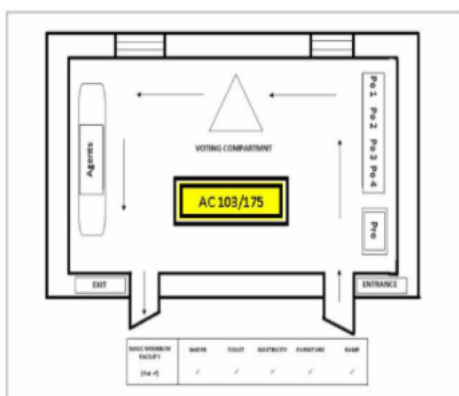

নির্বাচক নিবন্ধন আধিকারিকের স্বাক্ষর

Nazri Naksha

Google Map View

Polling Station Building Front View

Polling Station Front View

Cad View

Key MAP View

1 নাম : অনিতা অধিকারী স্বামীর নাম: অনিমেষ অধিকারী বাড়ির নং : বয়স : 32 লিঙ্গ : মহিলা	XYV1166479 ফটো উপলব্ধ	2 নাম : সুরভ অধিকারী পিতার নাম: মুকুন্দ অধিকারী বাড়ির নং : এন00 বয়স : 37 লিঙ্গ : পুরুষ	IQN0267732 ফটো উপলব্ধ	3 নাম : পৌরী রানী অধিকারী স্বামীর নাম: রামরচন্দ্র অধিকারী বাড়ির নং : n0213 বয়স : 66 লিঙ্গ : মহিলা	DZW2355386 ফটো উপলব্ধ
4 নাম : অমর অধিকারী পিতার নাম: অমর চন্দ্র অধিকারী বাড়ির নং : n0814 বয়স : 68 লিঙ্গ : পুরুষ	DZW2355394 ফটো উপলব্ধ	5 নাম : অনিমেষ অধিকারী পিতার নাম: অমর চন্দ্র অধিকারী বাড়ির নং : n0215 বয়স : 48 লিঙ্গ : পুরুষ	DZW2355402 ফটো উপলব্ধ	6 নাম : চায়না অধিকারী স্বামীর নাম: অঞ্জন অধিকারী বাড়ির নং : n0400 বয়স : 36 লিঙ্গ : মহিলা	XYV0516013 ফটো উপলব্ধ
7 নাম : অঞ্জন অধিকারী পিতার নাম: অমর চন্দ্র অধিকারী বাড়ির নং : 219 বয়স : 46 লিঙ্গ : পুরুষ	DZW2232726 ফটো উপলব্ধ	8 নাম : মীঠু আইচ স্বামীর নাম: অরুণ আইচ বাড়ির নং : 284/C বয়স : 59 লিঙ্গ : মহিলা	XYV0410886 ফটো উপলব্ধ	9 নাম : সুজয় উপাধ্যায় পিতার নাম: কিশোর উপাধ্যায় বাড়ির নং : 881A বয়স : 32 লিঙ্গ : পুরুষ	XYV0803361 ফটো উপলব্ধ
10 নাম : তানিয়া কুন্ডু পিতার নাম: রঞ্জিত কুন্ডু বাড়ির নং : এম2/সী বয়স : 31 লিঙ্গ : মহিলা	XYV0708156 ফটো উপলব্ধ	11 নাম : রঞ্জিত কুন্ডু পিতার নাম: নরেন্দ্র নাথ কুন্ডু বাড়ির নং : এম2/সী বয়স : 57 লিঙ্গ : পুরুষ	XYV1003482 ফটো উপলব্ধ	12 নাম : শ্রাবনী কুন্ডু স্বামীর নাম: রঞ্জিত কুন্ডু বাড়ির নং : এম2/সী বয়স : 56 লিঙ্গ : মহিলা	XYV0661058 ফটো উপলব্ধ
13 নাম : পূজা কুমারী পিতার নাম: কৃষ্ণা শর্মা বাড়ির নং : n0492 বয়স : 27 লিঙ্গ : মহিলা	XYV1064450 ফটো উপলব্ধ	14 নাম : উত্তম কর্মকার পিতার নাম: গণেশ কর্মকার বাড়ির নং : n0348 বয়স : 39 লিঙ্গ : পুরুষ	DZW2704625 ফটো উপলব্ধ	15 নাম : অভিজিৎ মণ্ডল পিতার নাম: চিত্তরঞ্জন মণ্ডল বাড়ির নং : n0313 বয়স : 38 লিঙ্গ : পুরুষ	DZW2704252 ফটো উপলব্ধ
16 নাম : মাধুরী কর্মকার (বিশ্বাস) স্বামীর নাম: গৌতম কর্মকার বাড়ির নং : n0159 বয়স : 39 লিঙ্গ : মহিলা	XYV0286674 ফটো উপলব্ধ	17 নাম : গৌতম কর্মকার পিতার নাম: গণেশ কর্মকার বাড়ির নং : n0159 বয়স : 43 লিঙ্গ : পুরুষ	DZW2146942 ফটো উপলব্ধ	18 নাম : সরস্বতী কর্মকার স্বামীর নাম: গণেশ কর্মকার বাড়ির নং : n0159 বয়স : 66 লিঙ্গ : মহিলা	DZW0884353 ফটো উপলব্ধ
19 নাম : গণেশ কর্মকার পিতার নাম: জগবন্ধু কর্মকার বাড়ির নং : n0159 বয়স : 81 লিঙ্গ : পুরুষ	DZW0884346 ফটো উপলব্ধ	20 নাম : সুরভ কর্মকার পিতার নাম: বাসুদেব কর্মকার বাড়ির নং : 875/A বয়স : 41 লিঙ্গ : পুরুষ	XYV0895417 ফটো উপলব্ধ	21 নাম : অনু কর্মকার রায় স্বামীর নাম: নিত্যানন্দ রায় বাড়ির নং : এন বয়স : 25 লিঙ্গ : মহিলা	XYV1142322 ফটো উপলব্ধ
22 নাম : জীতেন্দ্র কৈরী পিতার নাম: সুদর্শন কৈরী বাড়ির নং : n0445 বয়স : 54 লিঙ্গ : পুরুষ	XYV0803593 ফটো উপলব্ধ	23 নাম : অঞ্জলী কৈরী স্বামীর নাম: জীতেন্দ্র কৈরী বাড়ির নং : n0445 বয়স : 48 লিঙ্গ : মহিলা	XYV0895482 ফটো উপলব্ধ	24 নাম : মনিকা কৈরী পিতার নাম: জীতেন্দ্র কৈরী বাড়ির নং : n0445 বয়স : 22 লিঙ্গ : মহিলা	XYV1365501 ফটো উপলব্ধ
25 নাম : শুভঙ্কর খাঁ পিতার নাম: শঙ্কর খাঁ বাড়ির নং : n0160 বয়স : 38 লিঙ্গ : পুরুষ	DZW2608180 ফটো উপলব্ধ	26 নাম : রূপালী পোদ্দার স্বামীর নাম: অর্জুন পোদ্দার বাড়ির নং : n0160 বয়স : 32 লিঙ্গ : মহিলা	XYV0803783 ফটো উপলব্ধ	27 নাম : অর্জুন পোদ্দার পিতার নাম: কুমোদ পোদ্দার বাড়ির নং : n0160 বয়স : 45 লিঙ্গ : পুরুষ	DZW2354801 ফটো উপলব্ধ
28 নাম : কল্যাণী খাঁ স্বামীর নাম: শঙ্কর খাঁ বাড়ির নং : n0160 বয়স : 52 লিঙ্গ : মহিলা	DZW2146975 ফটো উপলব্ধ	29 নাম : সুকান্ত খাঁ পিতার নাম: শরৎ চন্দ্র খাঁ বাড়ির নং : n0160 বয়স : 56 লিঙ্গ : পুরুষ	DZW0884445 ফটো উপলব্ধ	30 নাম : শিখা খাঁ স্বামীর নাম: শঙ্কর খাঁ বাড়ির নং : n0160 বয়স : 58 লিঙ্গ : মহিলা	DZW0884429 ফটো উপলব্ধ