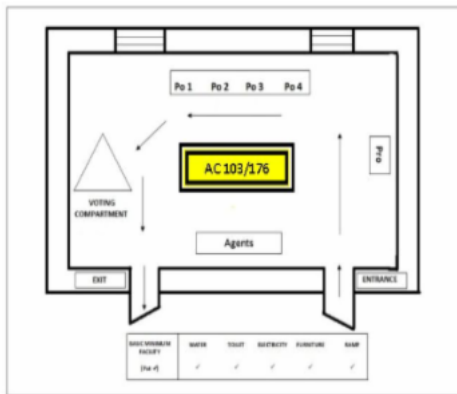

নির্বাচক নিবন্ধন আধিকারিকের স্বাক্ষর

Nazri Naksha

Google Map View

Polling Station Building Front View

Polling Station Front View

Cad View

Key MAP View

1 নাম : শ্যামলী দাস স্বামীর নাম: বিশ্বনাথ দাস বাড়ির নং : n0385 বয়স : 63 লিঙ্গ : মহিলা	XYV1015288 ফটো উপলব্ধ	2 নাম : সীমা দাস স্বামীর নাম: চুনীলাল দাস বাড়ির নং : n0117 বয়স : 50 লিঙ্গ : মহিলা	XYV0216937 ফটো উপলব্ধ	3 নাম : কুশল কর পিতার নাম: সুখেন কর বাড়ির নং : n0430 বয়স : 26 লিঙ্গ : পুরুষ	XYV1080019 ফটো উপলব্ধ
4 নাম : রাহুল প্রসাদ জয়শোয়ারা পিতার নাম: শিব প্রসাদ জয়শোয়ারা বাড়ির নং : 700/এ বয়স : 22 লিঙ্গ : পুরুষ	XYV1363449 ফটো উপলব্ধ	5 নাম : ছায়া রানী সেন স্বামীর নাম: প্রবীর কুমার সেন বাড়ির নং : n0231 বয়স : 56 লিঙ্গ : মহিলা	XYV0611491 ফটো উপলব্ধ	6 নাম : শান্তি সিং পিতার নাম: নরেন সিং বাড়ির নং : n0091 বয়স : 73 লিঙ্গ : পুরুষ	WB/19/128/606655 ফটো উপলব্ধ
7 নাম : প্রতিমা সিং স্বামীর নাম: শান্তি সিং বাড়ির নং : n0091 বয়স : 61 লিঙ্গ : মহিলা	WB/19/128/606633 ফটো উপলব্ধ	8 নাম : রাকেশ সরকার মায়ের নাম: দেবী সরকার বাড়ির নং : বয়স : 26 লিঙ্গ : পুরুষ	XYV1166131 ফটো উপলব্ধ	9 নাম : কুশ সরকার পিতার নাম: দেবী সরকার বাড়ির নং : বয়স : 26 লিঙ্গ : পুরুষ	XYV1166115 ফটো উপলব্ধ
10 নাম : মধু কুমারী শর্মা মায়ের নাম: প্রতিমা শর্মা বাড়ির নং : বয়স : 29 লিঙ্গ : মহিলা	XYV1148295 ফটো উপলব্ধ	11 নাম : আনন্দ কুমার শর্মা মায়ের নাম: প্রতিমা শর্মা বাড়ির নং : বয়স : 27 লিঙ্গ : পুরুষ	XYV1148329 ফটো উপলব্ধ	12 নাম : সোনালী সিং স্বামীর নাম: বাপি সিং বাড়ির নং : বয়স : 27 লিঙ্গ : মহিলা	XYV1165869 ফটো উপলব্ধ
13 নাম : সৌরভ ভট্টাচার্য মায়ের নাম: রুবী ভট্টাচার্য বাড়ির নং : 44/43/সী বয়স : 39 লিঙ্গ : পুরুষ	DZW2142222 ফটো উপলব্ধ	14 নাম : মনজীত শর্মা পিতার নাম: উদয় ভান শর্মা বাড়ির নং : 45/46/91 বয়স : 27 লিঙ্গ : পুরুষ	XYV1221308 ফটো উপলব্ধ	15 নাম : সোয়াজী প্রধান স্বামীর নাম: গোপাল প্রধান বাড়ির নং : 65/A বয়স : 50 লিঙ্গ : মহিলা	XYV1048578 ফটো উপলব্ধ
Q 16 নাম : মানু বসু পিতার নাম: কাশীনাথ বসু বাড়ির নং : 115/C বয়স : 43 লিঙ্গ : পুরুষ	XYV0596841 ফটো উপলব্ধ	17 নাম : রাজেন্দ্র বসু পিতার নাম: কাশীনাথ বসু বাড়ির নং : 115/C বয়স : 36 লিঙ্গ : পুরুষ	XYV0596866 ফটো উপলব্ধ	18 নাম : সাধনা ঘোষ পিতার নাম: দুখীরাম বাড়ির নং : 142 বয়স : 43 লিঙ্গ : মহিলা	FKY3869005 ফটো উপলব্ধ
19 নাম : শম্ভু পাশোয়ান পিতার নাম: রামচন্দ্র পাশোয়ান বাড়ির নং : 278M বয়স : 38 লিঙ্গ : পুরুষ	XYV0803999 ফটো উপলব্ধ	20 নাম : সুরেশ যাদব পিতার নাম: বাবান যাদব বাড়ির নং : 645/ভী বয়স : 37 লিঙ্গ : পুরুষ	XYV1248665 ফটো উপলব্ধ	21 নাম : অশোক ভৌমিক পিতার নাম: অভেদানন্দ ভৌমিক বাড়ির নং : 649C বয়স : 73 লিঙ্গ : পুরুষ	WB/19/128/606544 ফটো উপলব্ধ
22 নাম : অমিত কুমার ভৌমিক পিতার নাম: অশোক কুমার ভৌমিক বাড়ির নং : 649/C বয়স : 31 লিঙ্গ : পুরুষ	XYV0699157 ফটো উপলব্ধ	23 নাম : প্রসুন কুমার দাশগুপ্ত পিতার নাম: প্রভাত চন্দ্র দাশগুপ্ত বাড়ির নং : 650A বয়স : 68 লিঙ্গ : পুরুষ	DZW2140663 ফটো উপলব্ধ	24 নাম : মিনতি দাশগুপ্ত স্বামীর নাম: প্রসুন কুমার দাশগুপ্ত বাড়ির নং : 650A বয়স : 64 লিঙ্গ : মহিলা	DZW2140671 ফটো উপলব্ধ
25 নাম : পারমিতা দাশগুপ্তা পিতার নাম: প্রসুন দাশগুপ্ত বাড়ির নং : 650A বয়স : 34 লিঙ্গ : মহিলা	XYV0516435 ফটো উপলব্ধ	26 নাম : প্রমোদ দাশগুপ্ত পিতার নাম: প্রসুন কুমার দাশগুপ্ত বাড়ির নং : 650/A বয়স : 28 লিঙ্গ : পুরুষ	XYV1048487 ফটো উপলব্ধ	27 নাম : রতন ভট্টাচার্য পিতার নাম: নগেন্দ্রনাথ ভট্টাচার্য বাড়ির নং : 651A বয়স : 57 লিঙ্গ : পুরুষ	WB/19/128/606132 ফটো উপলব্ধ
28 নাম : প্রশান্ত ভট্টাচার্য পিতার নাম: নগেন্দ্রনাথ ভট্টাচার্য বাড়ির নং : 651A বয়স : 50 লিঙ্গ : পুরুষ	WB/19/128/606576 ফটো উপলব্ধ	29 নাম : রুনা ভট্টাচার্য পিতার নাম: নগেন্দ্র লাল ভট্টাচার্য বাড়ির নং : 651/A বয়স : 68 লিঙ্গ : মহিলা	XYV1393040 ফটো উপলব্ধ	30 নাম : টুম্পা নন্দী পিতার নাম: দিলীপ নন্দী বাড়ির নং : 651/C বয়স : 39 লিঙ্গ : মহিলা	XYV0286823 ফটো উপলব্ধ