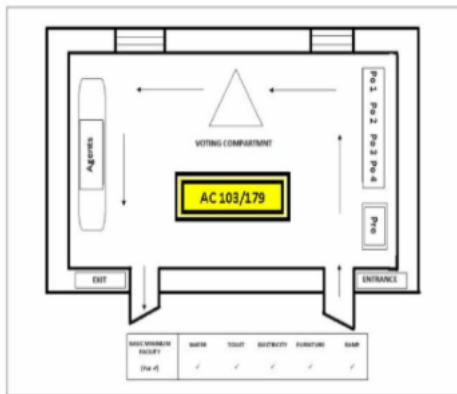

নির্বাচক নিবন্ধন আধিকারিকের স্বাক্ষর

Nazri Naksha

Google Map View

Polling Station Building Front View

Polling Station Front View

Cad View

Key MAP View

1 নাম : মাকসুদন নিশা স্বামীর নাম: আফতাব বাড়ির নং : n0133 বয়স : 65 লিঙ্গ : মহিলা	WB/19/128/600086 ফটো উপলব্ধ	2 নাম : মহঃ বসির পিতার নাম: গফর মহম্মদ বাড়ির নং : n0010 বয়স : 53 লিঙ্গ : পুরুষ	XYV0597989 ফটো উপলব্ধ	3 নাম : নাসিবুন নিসা স্বামীর নাম: মহঃ সারিফ বাড়ির নং : n0186 বয়স : 61 লিঙ্গ : মহিলা	XYV0413179 ফটো উপলব্ধ
4 নাম : নূর জাহান পিতার নাম: মহঃ নবুল-মাইন বাড়ির নং : n0005 বয়স : 63 লিঙ্গ : মহিলা	XYV0896704 ফটো উপলব্ধ	5 নাম : দয়ানন্দ সাও পিতার নাম: অনিত সাও বাড়ির নং : n0195 বয়স : 34 লিঙ্গ : পুরুষ	XYV0806059 ফটো উপলব্ধ	6 নাম : কলাবতি দেবী স্বামীর নাম: অনন্ত সাউ বাড়ির নং : n0195 বয়স : 65 লিঙ্গ : মহিলা	XYV0518670 ফটো উপলব্ধ
7 নাম : মীরা প্রসাদ স্বামীর নাম: মীনকেশ্বর প্রসাদ বাড়ির নং : 109/3 বয়স : 63 লিঙ্গ : মহিলা	XYV0597880 ফটো উপলব্ধ	8 নাম : সরিতা দেবী স্বামীর নাম: কমলেশ কুমার মিশ্র বাড়ির নং : 109/4 বয়স : 43 লিঙ্গ : মহিলা	DZW2506921 ফটো উপলব্ধ	9 নাম : মহঃ নাসিরুদ্দিন পিতার নাম: মহঃ সিরাজুদ্দিন বাড়ির নং : n0005 বয়স : 32 লিঙ্গ : পুরুষ	XYV0597849 ফটো উপলব্ধ
10 নাম : বিরজু রায় পিতার নাম: হংস রাজ বাড়ির নং : 109-4 বয়স : 45 লিঙ্গ : পুরুষ	DZW2351518 ফটো উপলব্ধ	11 নাম : শেখ আনোয়ার পিতার নাম: মহ বাশির বাড়ির নং : n0295 বয়স : 29 লিঙ্গ : পুরুষ	XYV1049428 ফটো উপলব্ধ	12 নাম : মহঃ সাহাবুদ্দিন পিতার নাম: হাসান আলি বাড়ির নং : n0005 বয়স : 49 লিঙ্গ : পুরুষ	XYV0896712 ফটো উপলব্ধ
13 নাম : গুলসান নিসা পিতার নাম: মহঃ সরিফ বাড়ির নং : n0005 বয়স : 42 লিঙ্গ : মহিলা	DZW2646438 ফটো উপলব্ধ	14 নাম : শকুনতলা দেবী স্বামীর নাম: মুন্না কুমারী যাদব বাড়ির নং : n0256 বয়স : 41 লিঙ্গ : মহিলা	XYV0920843 ফটো উপলব্ধ	15 নাম : সন্তোষী দেবী স্বামীর নাম: কেলাস প্রসাদ বাড়ির নং : n0243 বয়স : 46 লিঙ্গ : মহিলা	XYV0920637 ফটো উপলব্ধ
16 নাম : সাবরুন নিশা পিতার নাম: মহঃ সরিফ বাড়ির নং : n0186 বয়স : 37 লিঙ্গ : মহিলা	XYV0805762 ফটো উপলব্ধ	17 নাম : শিরাজ আহমেদ পিতার নাম: ইদু মিয়া বাড়ির নং : 109-L-2 বয়স : 32 লিঙ্গ : পুরুষ	XYV0805713 ফটো উপলব্ধ	18 নাম : রইস আহমদ পিতার নাম: ইদু মিয়া বাড়ির নং : 109-L-2 বয়স : 42 লিঙ্গ : পুরুষ	DZW2136711 ফটো উপলব্ধ
19 নাম : আরিফ আলম পিতার নাম: আবদুল সাত্তার বাড়ির নং : n0033 বয়স : 31 লিঙ্গ : পুরুষ	XYV0700047 ফটো উপলব্ধ	20 নাম : আফশানা খাতুন পিতার নাম: আবদুল সাত্তার বাড়ির নং : n0033 বয়স : 33 লিঙ্গ : মহিলা	XYV0700039 ফটো উপলব্ধ	21 নাম : রুকসানা খাতুন স্বামীর নাম: মহম্মদ বসির বাড়ির নং : n0010 বয়স : 45 লিঙ্গ : মহিলা	DZW2136133 ফটো উপলব্ধ
22 নাম : কিসমত স্বামীর নাম: লিয়াকত বাড়ির নং : n0010 বয়স : 69 লিঙ্গ : মহিলা	WB/19/128/600390 ফটো উপলব্ধ	23 নাম : লিয়াকত পিতার নাম: লিবকুর বাড়ির নং : n0010 বয়স : 43 লিঙ্গ : পুরুষ	WB/19/128/600742 ফটো উপলব্ধ	24 নাম : সবনম বানো স্বামীর নাম: সারক্কায়ার আলি বাড়ির নং : 209 বয়স : 40 লিঙ্গ : মহিলা	XYV0229088 ফটো উপলব্ধ
25 নাম : সর্বর আলি পিতার নাম: মহম্মদ সরিফ বাড়ির নং : 209 বয়স : 42 লিঙ্গ : পুরুষ	DZW1934454 ফটো উপলব্ধ	26 নাম : হজরত আলী পিতার নাম: লিবাকত বাড়ির নং : n0134 বয়স : 46 লিঙ্গ : পুরুষ	DZW1936103 ফটো উপলব্ধ	27 নাম : জয়তুন্নেশা স্বামীর নাম: ইদু সেখ বাড়ির নং : 109/L বয়স : 69 লিঙ্গ : মহিলা	WB/19/128/600168 ফটো উপলব্ধ
28 নাম : অশোক কুমার শর্মা পিতার নাম: তারকেশ্বর বাড়ির নং : 109L/3 বয়স : 47 লিঙ্গ : পুরুষ	XYV0805929 ফটো উপলব্ধ	29 নাম : আদিতা যাদব পিতার নাম: রামআসীষ যাদব বাড়ির নং : 109 বয়স : 42 লিঙ্গ : পুরুষ	DZW2506475 ফটো উপলব্ধ	30 নাম : লক্ষী দেবী স্বামীর নাম: সুভাষ প্রসাদ বাড়ির নং : n0245 বয়স : 68 লিঙ্গ : মহিলা	XYV0920652 ফটো উপলব্ধ