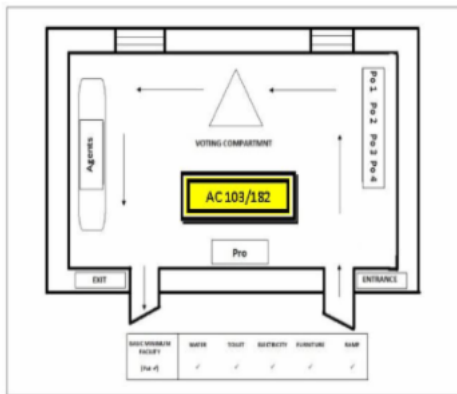

নির্বাচক নিবন্ধন আধিকারিকের স্বাক্ষর

Nazri Naksha

Google Map View

Polling Station Building Front View

Polling Station Front View

Cad View

Key MAP View

বিধানসভা নির্বাচনক্ষেত্রের নং, নাম : 103-বিজপুর  
ভাগ নং, নাম : 1-রেল কলোনী.