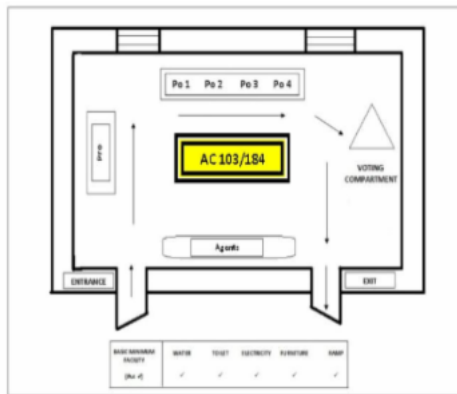

নির্বাচক নিবন্ধন আধিকারিকের স্বাক্ষর

Nazri Naksha

Google Map View

Polling Station Building Front View

Polling Station Front View

Cad View

Key MAP View

1 নাম : সওকত আলী পিতার নাম: ইরসাদ আলী বাড়ির নং : n0105 বয়স : 54 লিঙ্গ : পুরুষ	DZW2267946 ফটো উপলব্ধ	2 নাম : সাবিত্রী দেবী স্বামীর নাম: দিলীপ সাউ বাড়ির নং : n0156 বয়স : 53 লিঙ্গ : মহিলা	XYV0239244 ফটো উপলব্ধ	3 নাম : রাকিয়া বিবি স্বামীর নাম: সওকত আলী বাড়ির নং : n0105 বয়স : 51 লিঙ্গ : মহিলা	DZW0447193 ফটো উপলব্ধ
4 নাম : প্রদীপ বালা পিতার নাম: রাধা পদ বালা বাড়ির নং : n0387 বয়স : 45 লিঙ্গ : পুরুষ	XYV0997932 ফটো উপলব্ধ	5 নাম : অমৃতা বালা স্বামীর নাম: প্রদীপ বালা বাড়ির নং : n0383 বয়স : 38 লিঙ্গ : মহিলা	XYV0997916 ফটো উপলব্ধ	6 নাম : নমিতা বোস স্বামীর নাম: দেব বোস বাড়ির নং : n0151 বয়স : 48 লিঙ্গ : মহিলা	DZW2723252 ফটো উপলব্ধ
7 নাম : শিবশঙ্কর চ্যাটার্জী পিতার নাম: ভূজঙ্গ চ্যাটার্জী বাড়ির নং : n0090 বয়স : 68 লিঙ্গ : পুরুষ	DZW0449520 ফটো উপলব্ধ	8 নাম : উমা দাস স্বামীর নাম: শঙ্কর দাস বাড়ির নং : n0101 বয়স : 57 লিঙ্গ : মহিলা	DZW0447276 ফটো উপলব্ধ	9 নাম : আমপি দাস পিতার নাম: শঙ্কর দাস বাড়ির নং : n0101 বয়স : 36 লিঙ্গ : পুরুষ	XYV0414474 ফটো উপলব্ধ
10 নাম : রাজু দাস পিতার নাম: জীবন দাস বাড়ির নং : n0110 বয়স : 32 লিঙ্গ : পুরুষ	XYV0701672 ফটো উপলব্ধ	11 নাম : অর্জুন দাস পিতার নাম: রাজেন্দ্র দাস বাড়ির নং : n0088 বয়স : 32 লিঙ্গ : পুরুষ	XYV0598953 ফটো উপলব্ধ	12 নাম : রাজা দাস পিতার নাম: জীবন দাস বাড়ির নং : n0110 বয়স : 32 লিঙ্গ : পুরুষ	XYV0701771 ফটো উপলব্ধ
13 নাম : ভাণ্ডাল গুপ্তা পিতার নাম: সুরেশ গুপ্তা বাড়ির নং : n0107 বয়স : 50 লিঙ্গ : পুরুষ	DZW2670420 ফটো উপলব্ধ	14 নাম : দশরথ গুপ্তা পিতার নাম: সুরেশ গুপ্তা বাড়ির নং : n0107 বয়স : 47 লিঙ্গ : পুরুষ	DZW2670396 ফটো উপলব্ধ	15 নাম : দীপমালা গুপ্তা স্বামীর নাম: ভান্ডাল গুপ্তা বাড়ির নং : n0107 বয়স : 40 লিঙ্গ : মহিলা	XYV0998070 ফটো উপলব্ধ
16 নাম : রীতা হালদার স্বামীর নাম: বাবলু হালদার বাড়ির নং : n0017 বয়স : 52 লিঙ্গ : মহিলা	DZW0447938 ফটো উপলব্ধ	17 নাম : বিজয় মণ্ডল পিতার নাম: বিশ্বনাথ মণ্ডল বাড়ির নং : n0115 বয়স : 42 লিঙ্গ : পুরুষ	DZW2670313 ফটো উপলব্ধ	18 নাম : বিশ্বনাথ মন্ডল পিতার নাম: রাধেশ্যাম মন্ডল বাড়ির নং : n0100 বয়স : 66 লিঙ্গ : পুরুষ	WB/19/128/294093 ফটো উপলব্ধ
19 নাম : বোনোমালা মন্ডল পিতার নাম: উপেন্দ্র মন্ডল বাড়ির নং : n0028 বয়স : 38 লিঙ্গ : মহিলা	XYV0599001 ফটো উপলব্ধ	20 নাম : শঙ্কু মন্ডল পিতার নাম: হরিবর মন্ডল বাড়ির নং : n0104 বয়স : 36 লিঙ্গ : পুরুষ	XYV0287649 ফটো উপলব্ধ	21 নাম : অঞ্জলি মন্ডল পিতার নাম: বিশ্বনাথ মন্ডল বাড়ির নং : n0100 বয়স : 29 লিঙ্গ : মহিলা	XYV0997965 ফটো উপলব্ধ
22 নাম : সঞ্জয় রজক পিতার নাম: রাম চন্দ্র রজক বাড়ির নং : n0099 বয়স : 40 লিঙ্গ : পুরুষ	XYV0414524 ফটো উপলব্ধ	23 নাম : উরমিলা রজক স্বামীর নাম: সঞ্জয় রজক বাড়ির নং : n0099 বয়স : 39 লিঙ্গ : মহিলা	XYV0599100 ফটো উপলব্ধ	24 নাম : সন্ধ্যা রায় স্বামীর নাম: অশোক রায় বাড়ির নং : n0102 বয়স : 55 লিঙ্গ : মহিলা	DZW0447391 ফটো উপলব্ধ
25 নাম : মানস রায় মায়ের নাম: সন্ধ্যা রায় বাড়ির নং : n0102 বয়স : 35 লিঙ্গ : পুরুষ	XYV0519892 ফটো উপলব্ধ	26 নাম : দিলীপ সাউ পিতার নাম: শিউপ্রসাদ সাউ বাড়ির নং : n0156 বয়স : 53 লিঙ্গ : পুরুষ	DZW2723302 ফটো উপলব্ধ	27 নাম : কপূর চাঁদ সাউ পিতার নাম: উরত সাউ বাড়ির নং : n0154 বয়স : 40 লিঙ্গ : পুরুষ	DZW2723286 ফটো উপলব্ধ
28 নাম : খোকন শর্মা পিতার নাম: রামধোন শর্মা বাড়ির নং : n0007 বয়স : 46 লিঙ্গ : পুরুষ	DZW1758457 ফটো উপলব্ধ	29 নাম : সুনীতা সাউ স্বামীর নাম: কাপুর চাঁদ সাউ বাড়ির নং : সিটি বাজার বয়স : 29 লিঙ্গ : মহিলা	XYV1371475 ফটো উপলব্ধ	30 নাম : নন্দ কিশোর সাউ পিতার নাম: শিউজী সাউ বাড়ির নং : n0078 বয়স : 40 লিঙ্গ : পুরুষ	XYV0701755 ফটো উপলব্ধ