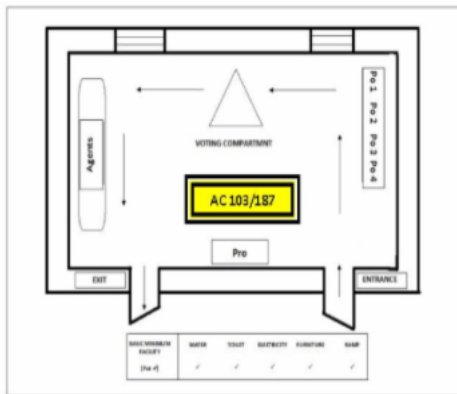

নির্বাচক নিবন্ধন আধিকারিকের স্বাক্ষর

Nazri Naksha

Google Map View

Polling Station Building Front View

Polling Station Front View

Cad View

Key MAP View

1 নাম : অভিজিত চক্রবর্তী মায়ের নাম: রাধারানী চক্রবর্তী বাড়ির নং : n0270 বয়স : 36 লিঙ্গ : পুরুষ	XYV0833400 ফটো উপলব্ধ	2 নাম : বম্পা দে স্বামীর নাম: তারক দে বাড়ির নং : n0097 বয়স : 39 লিঙ্গ : মহিলা	XYV0702753 ফটো উপলব্ধ	Q 3 নাম : উমেশ কুমার পাশোয়ান পিতার নাম: কনিক প্রাণি পাশবান বাড়ির নং : বয়স : 42 লিঙ্গ : পুরুষ	XYV1015957 ফটো উপলব্ধ
4 নাম : ভিকি পাশোয়ান পিতার নাম: রাজদেও পাশোয়ান বাড়ির নং : n0026 বয়স : 33 লিঙ্গ : পুরুষ	XYV0702779 ফটো উপলব্ধ	5 নাম : সুলেখা রাউত স্বামীর নাম: তাপেশ্বর রাউত বাড়ির নং : n0003 বয়স : 44 লিঙ্গ : মহিলা	XYV0702720 ফটো উপলব্ধ	6 নাম : বিনাপানি রায় স্বামীর নাম: কৃষ্ণ রায় বাড়ির নং : n0272 বয়স : 49 লিঙ্গ : মহিলা	DZW0583005 ফটো উপলব্ধ
7 নাম : সঞ্জয় কুমার শর্মা পিতার নাম: সখী চাঁদ শর্মা বাড়ির নং : n0121 বয়স : 32 লিঙ্গ : পুরুষ	XYV0600247 ফটো উপলব্ধ	8 নাম : রানী মারাইয়া স্বামীর নাম: ফুলচাঁদ মারাইয়া বাড়ির নং : 1/1 বয়স : 57 লিঙ্গ : মহিলা	DZW0558346 ফটো উপলব্ধ	9 নাম : রুনা মাল্লা স্বামীর নাম: লাল মাল্লা বাড়ির নং : 1/টি বয়স : 40 লিঙ্গ : মহিলা	XYV1241488 ফটো উপলব্ধ
10 নাম : গনেশ রাম পিতার নাম: গঙ্গা রায় বাড়ির নং : 4/C বয়স : 47 লিঙ্গ : পুরুষ	DZW2278570 ফটো উপলব্ধ	11 নাম : আয়ুষ কুমার চৌধুরী পিতার নাম: অনীতা চৌধুরী বাড়ির নং : 5 বয়স : 22 লিঙ্গ : পুরুষ	XYV1297142 ফটো উপলব্ধ	12 নাম : গোপা মাঝি স্বামীর নাম: সুরজ মাঝি বাড়ির নং : 5 বয়স : 32 লিঙ্গ : মহিলা	XYV0894386 ফটো উপলব্ধ
Q 13 নাম : পুতুল দেবী স্বামীর নাম: ললন রূপাল বাড়ির নং : 9A বয়স : 49 লিঙ্গ : মহিলা	DZW2598670 ফটো উপলব্ধ	14 নাম : হরিপদ দাস পিতার নাম: রাখাল দাস বাড়ির নং : 9/E বয়স : 71 লিঙ্গ : পুরুষ	XYV1050996 ফটো উপলব্ধ	15 নাম : সমীর দাস পিতার নাম: হরিপদ দাস বাড়ির নং : 9/E বয়স : 38 লিঙ্গ : পুরুষ	XYV1050970 ফটো উপলব্ধ
16 নাম : সুমিত মুনসি মায়ের নাম: মামনি বর্মন বাড়ির নং : ১১ বয়স : 21 লিঙ্গ : পুরুষ	XYV1338284 ফটো উপলব্ধ	17 নাম : বিশ্বজিৎ রাহা পিতার নাম: নকুল রাহা বাড়ির নং : 11 বয়স : 31 লিঙ্গ : পুরুষ	XYV0702761 ফটো উপলব্ধ	18 নাম : পিন্টু বর্মন পিতার নাম: মধুসূদন বর্মন বাড়ির নং : 11A বয়স : 36 লিঙ্গ : পুরুষ	XYV0288159 ফটো উপলব্ধ
19 নাম : বাপন রাহা পিতার নাম: নকুল রাহা বাড়ির নং : 11/A বয়স : 36 লিঙ্গ : পুরুষ	XYV0246769 ফটো উপলব্ধ	20 নাম : মধু সূদন বর্মন পিতার নাম: ভবানী বর্মন বাড়ির নং : 11M বয়স : 60 লিঙ্গ : পুরুষ	DZW0560235 ফটো উপলব্ধ	21 নাম : মিন্টু বর্মন পিতার নাম: মধুসূদন বর্মন বাড়ির নং : 11M বয়স : 38 লিঙ্গ : পুরুষ	DZW2598142 ফটো উপলব্ধ
22 নাম : সাবিত্রী বর্মন স্বামীর নাম: মধু সূদন বর্মন বাড়ির নং : 11/M বয়স : 56 লিঙ্গ : মহিলা	DZW0560243 ফটো উপলব্ধ	23 নাম : রিনা বর্মন পিতার নাম: মধু সূদন বর্মন বাড়ির নং : 11/M বয়স : 40 লিঙ্গ : মহিলা	DZW2277168 ফটো উপলব্ধ	24 নাম : সুদীপ বর্মন মায়ের নাম: পুষ্পরানী বর্মন বাড়ির নং : 12 বয়স : 23 লিঙ্গ : পুরুষ	XYV1241538 ফটো উপলব্ধ
25 নাম : সৌরভ নাথ পিতার নাম: দীলিপ নাথ বাড়ির নং : 13/1 বয়স : 23 লিঙ্গ : পুরুষ	XYV1241611 ফটো উপলব্ধ	26 নাম : সত্যজিত রায় পিতার নাম: বাসুদেব রায় বাড়ির নং : 13F বয়স : 50 লিঙ্গ : পুরুষ	DZW0558130 ফটো উপলব্ধ	27 নাম : দেবাংশু দাস পিতার নাম: বাসুদেব দাস বাড়ির নং : ১৪ বয়স : 22 লিঙ্গ : পুরুষ	XYV1338276 ফটো উপলব্ধ
28 নাম : দেবার্ঘ্য দাস পিতার নাম: বাসুদেব দাস বাড়ির নং : ১৪ বয়স : 21 লিঙ্গ : পুরুষ	XYV1338268 ফটো উপলব্ধ	29 নাম : অভয় রাম পিতার নাম: অশোক রাম বাড়ির নং : 14/এ বয়স : 23 লিঙ্গ : পুরুষ	XYV1241603 ফটো উপলব্ধ	30 নাম : দীপা পাশোয়ান স্বামীর নাম: চন্দ্রদেও পাশোয়ান বাড়ির নং : 14K বয়স : 53 লিঙ্গ : মহিলা	WB/19/128/366003 ফটো উপলব্ধ