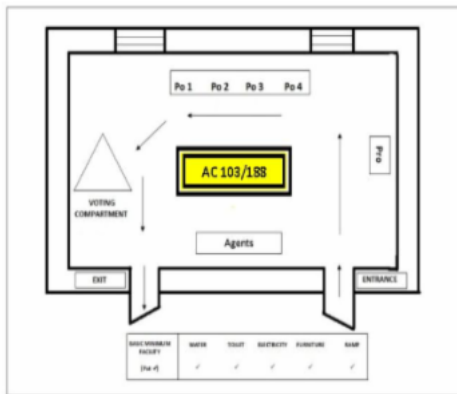

নির্বাচক নিবন্ধন আধিকারিকের স্বাক্ষর

Nazri Naksha

Google Map View

Polling Station Building Front View

Polling Station Front View

Cad View

Key MAP View

1 নাম : আসমা বিবি স্বামীর নাম: হদিশ বাড়ির নং : 581F বয়স : 67 লিঙ্গ : মহিলা	DZW2599025 ফটো উপলব্ধ	2 নাম : শীলা দেবী স্বামীর নাম: জীতেন্দ্র প্রসাদ বাড়ির নং : Rly Q NO-481M/8 বয়স : 40 লিঙ্গ : মহিলা	DZW2726750 ফটো উপলব্ধ	3 নাম : কমলাবতি দেবী পিতার নাম: রাম চন্দ্র সাউ বাড়ির নং : 345 বয়স : 47 লিঙ্গ : মহিলা	XYV0922690 ফটো উপলব্ধ
4 নাম : সোরাব আলি মায়ের নাম: হদিশ আলি বাড়ির নং : 581F বয়স : 30 লিঙ্গ : পুরুষ	XYV0899724 ফটো উপলব্ধ	5 নাম : সন্তোষ মালকর পিতার নাম: সত্য নারায়ন প্রসাদ বাড়ির নং : 924A বয়স : 47 লিঙ্গ : পুরুষ	DZW2391423 ফটো উপলব্ধ	6 নাম : আসমা বিবি স্বামীর নাম: মহঃ নিজাম বাড়ির নং : 347/a বয়স : 41 লিঙ্গ : মহিলা	XYV0703157 ফটো উপলব্ধ
7 নাম : মিনা মালি স্বামীর নাম: সন্তোষ মালি বাড়ির নং : 924/A বয়স : 41 লিঙ্গ : মহিলা	XYV0525246 ফটো উপলব্ধ	8 নাম : অনিকেত নারায়ণ মালাকার পিতার নাম: সন্তোষ মালাকার বাড়ির নং : 924/এম বয়স : 20 লিঙ্গ : পুরুষ	XYV1382290 ফটো উপলব্ধ	9 নাম : রতন ওবা পিতার নাম: হেমন্ত ওবা বাড়ির নং : n0090 বয়স : 70 লিঙ্গ : পুরুষ	DZW0579458 ফটো উপলব্ধ
10 নাম : মুনিরানি ওবা স্বামীর নাম: হেমন্ত ওবা বাড়ির নং : n0090 বয়স : 93 লিঙ্গ : মহিলা	DZW0579433 ফটো উপলব্ধ	11 নাম : জয়মালা ওবা স্বামীর নাম: তপন ওবা বাড়ির নং : n0090 বয়স : 63 লিঙ্গ : মহিলা	DZW0579441 ফটো উপলব্ধ	12 নাম : নমিতা ওবা স্বামীর নাম: সুধাংশু ওবা বাড়ির নং : 56 বয়স : 44 লিঙ্গ : মহিলা	DZW1810266 ফটো উপলব্ধ
13 নাম : সুশীল কুমার পিতার নাম: রাম চন্দ্র কুমার বাড়ির নং : 581/C বয়স : 40 লিঙ্গ : পুরুষ	XYV1051226 ফটো উপলব্ধ	14 নাম : দীনেশ কুমার পিতার নাম: কম্পনাথ রাম বাড়ির নং : 1172M বয়স : 41 লিঙ্গ : পুরুষ	XYV1051184 ফটো উপলব্ধ	15 নাম : নীতিশ কুমার পিতার নাম: শিব কুমার বাড়ির নং : 475/M বয়স : 25 লিঙ্গ : পুরুষ	XYV1130277 ফটো উপলব্ধ
16 নাম : অঙ্কিতা কুমারী পিতার নাম: বিজয় কুমার কুম্মী বাড়ির নং : 581/D বয়স : 26 লিঙ্গ : মহিলা	XYV1189398 ফটো উপলব্ধ	17 নাম : নিধি কুমারী পিতার নাম: কেশবলাল প্রসাদ বাড়ির নং : 1065/M বয়স : 24 লিঙ্গ : মহিলা	XYV1189372 ফটো উপলব্ধ	18 নাম : শিল্পী কুমারী স্বামীর নাম: পঙ্কজ কুমার বাড়ির নং : 475/M বয়স : 27 লিঙ্গ : মহিলা	XYV1197128 ফটো উপলব্ধ
19 নাম : নীতা কুমারী পিতার নাম: শিব কুমার বাড়ির নং : 475/M বয়স : 27 লিঙ্গ : মহিলা	XYV1051135 ফটো উপলব্ধ	20 নাম : সুধা কুমারী পিতার নাম: রামনাথ ঠাকুর বাড়ির নং : 581 বয়স : 27 লিঙ্গ : মহিলা	XYV1051127 ফটো উপলব্ধ	21 নাম : সুধা কুমারী পিতার নাম: কালু পাসওয়ান বাড়ির নং : বয়স : 35 লিঙ্গ : মহিলা	XYV1135193 ফটো উপলব্ধ
22 নাম : ইষা কুমারী স্বামীর নাম: রামেশ্বর কুশ্বাহা কুশ্বাহা বাড়ির নং : বয়স : 28 লিঙ্গ : মহিলা	XYV1130707 ফটো উপলব্ধ	23 নাম : সুমন কুমারী পিতার নাম: ছটেলাল প্রসাদ বাড়ির নং : 1065(m) বয়স : 30 লিঙ্গ : মহিলা	XYV1051069 ফটো উপলব্ধ	24 নাম : প্রিয়ান্কা কর স্বামীর নাম: সৌরভ ঘোষ বাড়ির নং : n0122 বয়স : 33 লিঙ্গ : মহিলা	XYV0608174 ফটো উপলব্ধ
25 নাম : প্রদীপ কর পিতার নাম: গঙ্গাধর কর বাড়ির নং : n0087 বয়স : 40 লিঙ্গ : পুরুষ	XYV0247718 ফটো উপলব্ধ	26 নাম : অমন কুমার পিতার নাম: বিজয় কুমার কুম্মী বাড়ির নং : 581D বয়স : 29 লিঙ্গ : পুরুষ	XYV0899716 ফটো উপলব্ধ	27 নাম : বিজয় কুমার কুম্মী পিতার নাম: গঙ্গা সাগর কুম্মী বাড়ির নং : 581D বয়স : 53 লিঙ্গ : পুরুষ	WB/19/128/378013 ফটো উপলব্ধ
Q 28 নাম : তুফান সাহানী পিতার নাম: পাচু সাহানী বাড়ির নং : 937/M বয়স : 37 লিঙ্গ : পুরুষ	XYV1000132 ফটো উপলব্ধ	Q 29 নাম : মিন্টু কেওট পিতার নাম: রাম মনোহর কেওট বাড়ির নং : 973/M বয়স : 25 লিঙ্গ : পুরুষ	XYV1130269 ফটো উপলব্ধ	Q 30 নাম : বিষ্ণুপ্রিয়া কেওট স্বামীর নাম: রাম মনোহর কেওট বাড়ির নং : 937/M বয়স : 50 লিঙ্গ : মহিলা	XYV0812115 ফটো উপলব্ধ