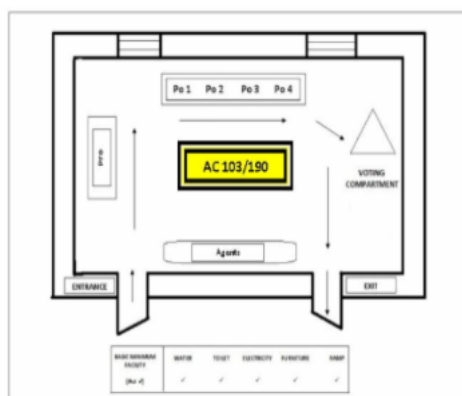

নির্বাচক নিবন্ধন আধিকারিকের স্বাক্ষর

Nazri Naksha

Google Map View

Polling Station Building Front View

Polling Station Front View

Cad View

Key MAP View

1 নাম : জহরলাল বাঁসফোর পিতার নাম: খদেৰু বাঁসফোর বাড়ির নং : n0213 বয়স : 63 লিঙ্গ : পুরুষ	XYV1016195 ফটো উপলব্ধ	2 নাম : চান্দমুনি বাঁসফোর স্বামীর নাম: রাজেন্দ্রা বাঁসফোর বাড়ির নং : n0201 বয়স : 59 লিঙ্গ : মহিলা	XYV1016070 ফটো উপলব্ধ	Q 3 নাম : পুতুল বাঁসফোর পিতার নাম: ঘুটুন বাঁসফোর বাড়ির নং : বয়স : 48 লিঙ্গ : মহিলা	XYV1016112 ফটো উপলব্ধ
4 নাম : রুপা বাণসফোর পিতার নাম: রনজিৎ বাণসফোর বাড়ির নং : n0201 বয়স : 41 লিঙ্গ : মহিলা	XYV1016146 ফটো উপলব্ধ	5 নাম : শিবচন বাঁসফোর পিতার নাম: হিরালাল বাঁসফোর বাড়ির নং : n0207 বয়স : 40 লিঙ্গ : পুরুষ	XYV1016211 ফটো উপলব্ধ	6 নাম : রাজ বাঁসফোর পিতার নাম: জয়লাল বাঁসফোড় বাড়ির নং : n0012 বয়স : 36 লিঙ্গ : পুরুষ	DZW2673556 ফটো উপলব্ধ
7 নাম : আকাশ বাঁসফোড় পিতার নাম: নবীন্দ্র বাঁসফোড় বাড়ির নং : n0209 বয়স : 34 লিঙ্গ : পুরুষ	XYV0418368 ফটো উপলব্ধ	8 নাম : পূজা বাঁসফোড় পিতার নাম: মুনিলাল বাঁসফোড় বাড়ির নং : n0209 বয়স : 32 লিঙ্গ : মহিলা	XYV1016096 ফটো উপলব্ধ	9 নাম : জয় বাঁসফোর পিতার নাম: জহরলাল বাঁসফোর বাড়ির নং : n0472 বয়স : 29 লিঙ্গ : পুরুষ	XYV1067321 ফটো উপলব্ধ
10 নাম : নিকিতা বাঁসফোর পিতার নাম: সুনিলা বাঁসফোর বাড়ির নং : n0217 বয়স : 29 লিঙ্গ : মহিলা	XYV1016138 ফটো উপলব্ধ	11 নাম : বাবলু বাঁসফোর পিতার নাম: মুনিলাল বাঁসফোর বাড়ির নং : n0474 বয়স : 26 লিঙ্গ : পুরুষ	XYV1095835 ফটো উপলব্ধ	12 নাম : অনিতা বাঁসফোড় স্বামীর নাম: রতন লাল বাঁসফোড় বাড়ির নং : n0214 বয়স : 45 লিঙ্গ : মহিলা	XYV1000959 ফটো উপলব্ধ
13 নাম : সুখমা বাউড়ি(হালদার) স্বামীর নাম: সুব্রত বাউড়ি বাড়ির নং : n0322 বয়স : 31 লিঙ্গ : মহিলা	XYV1000942 ফটো উপলব্ধ	14 নাম : সোনা বাউড়ি পিতার নাম: রমেশ বাউড়ি বাড়ির নং : n0175 বয়স : 45 লিঙ্গ : পুরুষ	DZW1811769 ফটো উপলব্ধ	15 নাম : সুব্রত বাউড়ি পিতার নাম: আদিত্য বাউড়ি বাড়ির নং : n0322 বয়স : 38 লিঙ্গ : পুরুষ	DZW2727790 ফটো উপলব্ধ
16 নাম : জয়দেব বারিক পিতার নাম: সন্তোষ বারিক বাড়ির নং : n0160 বয়স : 28 লিঙ্গ : পুরুষ	XYV1001544 ফটো উপলব্ধ	17 নাম : তনিমা বর্মন স্বামীর নাম: নিমল বর্মন বাড়ির নং : n0385 বয়স : 51 লিঙ্গ : মহিলা	DZW0579797 ফটো উপলব্ধ	18 নাম : চম্পা বর্মন স্বামীর নাম: রাজেশ সিং বাড়ির নং : n0239 বয়স : 49 লিঙ্গ : মহিলা	XYV0526442 ফটো উপলব্ধ
19 নাম : শংকর বর্মন পিতার নাম: গদাধর বর্মন বাড়ির নং : n0341 বয়স : 39 লিঙ্গ : পুরুষ	XYV0250019 ফটো উপলব্ধ	20 নাম : শ্রাবনী বর্মন স্বামীর নাম: শঙ্কর বর্মন বাড়ির নং : n0341 বয়স : 35 লিঙ্গ : মহিলা	XYV0813139 ফটো উপলব্ধ	21 নাম : সীতা বাঁসফোড় স্বামীর নাম: কীরন বাঁসফোড় বাড়ির নং : n0203 বয়স : 40 লিঙ্গ : মহিলা	XYV1001015 ফটো উপলব্ধ
22 নাম : গৌর বাউড়ী পিতার নাম: তারাশ্রী বাউড়ী বাড়ির নং : n0240 বয়স : 46 লিঙ্গ : পুরুষ	DZW1811751 ফটো উপলব্ধ	23 নাম : সুভাষাচার্য মায়ের নাম: সোমা ভট্টাচার্য বাড়ির নং : n0470 বয়স : 29 লিঙ্গ : পুরুষ	XYV1066885 ফটো উপলব্ধ	24 নাম : সৌরভ ভট্টাচার্য মায়ের নাম: সোমা ভট্টাচার্য বাড়ির নং : n0468 বয়স : 26 লিঙ্গ : পুরুষ	XYV1091941 ফটো উপলব্ধ
25 নাম : সোমা ভট্টাচার্য পিতার নাম: বৃন্দাবন ভট্টাচার্য বাড়ির নং : n0382 বয়স : 39 লিঙ্গ : মহিলা	XYV0525113 ফটো উপলব্ধ	Q 26 নাম : অদিত্য বিশ্বাস পিতার নাম: পলান বিশ্বাস বাড়ির নং : বয়স : 74 লিঙ্গ : পুরুষ	XYV0601286 ফটো উপলব্ধ	27 নাম : মায়ী বিশ্বাস স্বামীর নাম: ধীরেন বিশ্বাস বাড়ির নং : n0146 বয়স : 63 লিঙ্গ : মহিলা	DZW0584102 ফটো উপলব্ধ
Q 28 নাম : মায়ী বিশ্বাস স্বামীর নাম: আদিত্য বিশ্বাস বাড়ির নং : বয়স : 62 লিঙ্গ : মহিলা	XYV0251652 ফটো উপলব্ধ	29 নাম : রতনা বিশ্বাস স্বামীর নাম: অরুণ বিশ্বাস বাড়ির নং : n0139 বয়স : 55 লিঙ্গ : মহিলা	DZW1207786 ফটো উপলব্ধ	Q 30 নাম : তপন বিশ্বাস পিতার নাম: আদিত্য বিশ্বাস বাড়ির নং : বয়স : 49 লিঙ্গ : পুরুষ	XYV0813287 ফটো উপলব্ধ