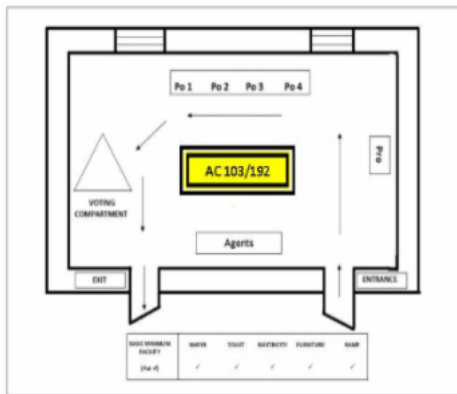

নির্বাচক নিবন্ধন আধিকারিকের স্বাক্ষর

Nazri Naksha

Google Map View

Polling Station Building Front View

Polling Station Front View

Cad View

Key MAP View

1 নাম : কেয়া রানি ভট্টাচার্য স্বামীর নাম: আনন্দ কিশোর ভট্টাচার্য বাড়ির নং : 152/এ বয়স : 66 লিঙ্গ : মহিলা	DZW0620500 ফটো উপলব্ধ	2 নাম : ইন্দ্রনীল সেন পিতার নাম: বিশ্বনাথ সেন বাড়ির নং : 155 বয়স : 21 লিঙ্গ : পুরুষ	XYV1357904 ফটো উপলব্ধ	3 নাম : সুরত ভট্টাচার্য পিতার নাম: আনন্দ কিশোর ভট্টাচার্য বাড়ির নং : n0136 বয়স : 43 লিঙ্গ : পুরুষ	DZW2263911 ফটো উপলব্ধ
4 নাম : শ্রেয়সী ভট্টাচার্য পিতার নাম: সুরত ভট্টাচার্য বাড়ির নং : 152/এ বয়স : 22 লিঙ্গ : মহিলা	XYV1360353 ফটো উপলব্ধ	Q 5 নাম : প্রদীপ দাস পিতার নাম: মুকুন্দ দাস বাড়ির নং : বয়স : 62 লিঙ্গ : পুরুষ	XYV1222637 ফটো উপলব্ধ	6 নাম : বিশ্বজিৎ দাস পিতার নাম: মাধব চন্দ্র দাস বাড়ির নং : n0186 বয়স : 49 লিঙ্গ : পুরুষ	DZW2721579 ফটো উপলব্ধ
7 নাম : নিশা দাস স্বামীর নাম: বিশ্বনাথ দাস বাড়ির নং : n0365 বয়স : 32 লিঙ্গ : মহিলা	XYV1071497 ফটো উপলব্ধ	8 নাম : সুস্মিতা দাস(দে) স্বামীর নাম: বিশ্বজিৎ দাস বাড়ির নং : n0186 বয়স : 45 লিঙ্গ : মহিলা	XYV0527937 ফটো উপলব্ধ	9 নাম : টুম্পা দেবনাথ(দাস) স্বামীর নাম: তিলক প্রসাদ দেবনাথ বাড়ির নং : n0368 বয়স : 42 লিঙ্গ : মহিলা	XYV1086412 ফটো উপলব্ধ
10 নাম : অভিজিৎ ঘোষ পিতার নাম: কানাই ঘোষ বাড়ির নং : n0126 বয়স : 51 লিঙ্গ : পুরুষ	WB/19/128/402595 ফটো উপলব্ধ	11 নাম : রাজেশ গোয়ালা পিতার নাম: সোমলাপতি গোয়ালা বাড়ির নং : n0257 বয়স : 36 লিঙ্গ : পুরুষ	XYV0608216 ফটো উপলব্ধ	12 নাম : অমল কর্মকার পিতার নাম: নিরোধ বরণ কর্মকার বাড়ির নং : n0355 বয়স : 50 লিঙ্গ : পুরুষ	DZW2254779 ফটো উপলব্ধ
13 নাম : কার্তিক মল্লিক পিতার নাম: বিনয় মিত্র বাড়ির নং : n0233 বয়স : 42 লিঙ্গ : পুরুষ	XYV0901199 ফটো উপলব্ধ	14 নাম : দিপক মল্লিক পিতার নাম: সুধাংশু মল্লিক বাড়ির নং : n0168 বয়স : 47 লিঙ্গ : পুরুষ	DZW2386902 ফটো উপলব্ধ	15 নাম : গুরুা মল্লিক স্বামীর নাম: দিপক মল্লিক বাড়ির নং : n0169 বয়স : 41 লিঙ্গ : মহিলা	DZW2386910 ফটো উপলব্ধ
16 নাম : নিখিল মণ্ডল পিতার নাম: রাজেশ্বর মণ্ডল বাড়ির নং : n0205 বয়স : 39 লিঙ্গ : পুরুষ	DZW2721777 ফটো উপলব্ধ	17 নাম : দীপঙ্কর রায় পিতার নাম: সুশীল রায় বাড়ির নং : n0173 বয়স : 43 লিঙ্গ : পুরুষ	DZW2386951 ফটো উপলব্ধ	18 নাম : অনিতা রায় স্বামীর নাম: সুশীল রায় বাড়ির নং : n0173 বয়স : 68 লিঙ্গ : মহিলা	XYV0601864 ফটো উপলব্ধ
19 নাম : মাস্পী রায় স্বামীর নাম: দীপঙ্কর রায় বাড়ির নং : n0364 বয়স : 31 লিঙ্গ : মহিলা	XYV1074889 ফটো উপলব্ধ	20 নাম : সত্যজিৎ সেন পিতার নাম: রনু সেন বাড়ির নং : n0210 বয়স : 45 লিঙ্গ : পুরুষ	DZW2721850 ফটো উপলব্ধ	21 নাম : পঙ্কজ কুমার শর্মা পিতার নাম: কৃষ্ণা শর্মা বাড়ির নং : n0140 বয়স : 35 লিঙ্গ : পুরুষ	DZW2386720 ফটো উপলব্ধ
22 নাম : বীরেন্দ্র কুমার সিং পিতার নাম: তেজবাহাদুর সিং বাড়ির নং : n0351 বয়স : 68 লিঙ্গ : পুরুষ	WB/19/128/615689 ফটো উপলব্ধ	Q 23 নাম : নীল কমল সিংহ পিতার নাম: কানাই লাল সিংহ বাড়ির নং : বয়স : 65 লিঙ্গ : পুরুষ	XYV1016427 ফটো উপলব্ধ	24 নাম : কৃষ্ণা সিংহ স্বামীর নাম: নীল কমল সিংহ বাড়ির নং : n0252 বয়স : 64 লিঙ্গ : মহিলা	XYV0601781 ফটো উপলব্ধ
25 নাম : সুকু দাস অন্যান্য: যমুনা দাস বাড়ির নং : বয়স : 58 লিঙ্গ : পুরুষ	XYV1321447 ফটো উপলব্ধ	26 নাম : জয়ন্ত মন্ডল পিতার নাম: জয়দেব মন্ডল বাড়ির নং : বয়স : 59 লিঙ্গ : পুরুষ	XYV1213404 ফটো উপলব্ধ	27 নাম : উত্তম রায় পিতার নাম: উৎপল রায় বাড়ির নং : বয়স : 32 লিঙ্গ : পুরুষ	XYV0601716 ফটো উপলব্ধ
28 নাম : কপিকা দাস স্বামীর নাম: চন্দন দাস বাড়ির নং : 001 বয়স : 47 লিঙ্গ : মহিলা	XYV1307214 ফটো উপলব্ধ	29 নাম : মমতা কুমারী পিতার নাম: অর্জুন সাউ বাড়ির নং : 01 বয়স : 28 লিঙ্গ : মহিলা	XYV1282896 ফটো উপলব্ধ	30 নাম : পিন্টু মন্ডল পিতার নাম: বীরেন মন্ডল বাড়ির নং : 001 বয়স : 43 লিঙ্গ : পুরুষ	DZW2385680 ফটো উপলব্ধ