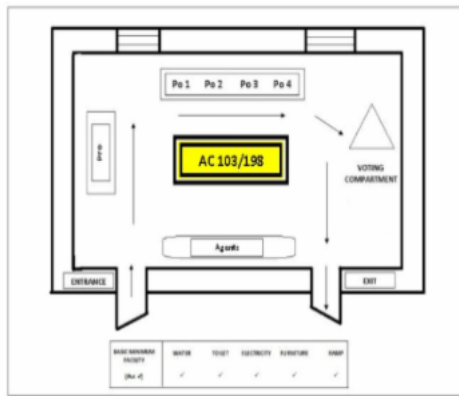

নির্বাচক নিবন্ধন আধিকারিকের স্বাক্ষর

Nazri Naksha

Google Map View

Polling Station Building Front View

Polling Station Front View

Cad View

Key MAP View

বিধানসভা নির্বাচনক্ষেত্রের নং, নাম : 103-বিজপুর
ভাগ নং, নাম : 1-নেতাজী নগর (পানবত্তী)(আংশিক)