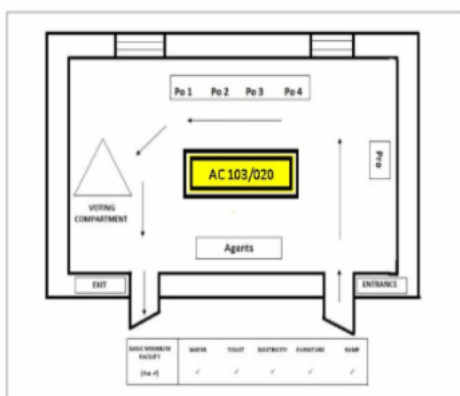

নির্বাচক নিবন্ধন আধিকারিকের স্বাক্ষর

Nazri Naksha

Google Map View

Polling Station Building Front View

Polling Station Front View

Cad View

Key MAP View

1 নাম : বুস্পা অধিকারী স্বামীর নাম: রানা অধিকারী বাড়ির নং : বয়স : 34 লিঙ্গ : মহিলা	UHG1529056 ফটো উপলব্ধ	Q 2 নাম : শিখা অধিকারী স্বামীর নাম: কৃষ্ণ অধিকারী বাড়ির নং : 46/45 বয়স : 32 লিঙ্গ : মহিলা	XYV0939694 ফটো উপলব্ধ	3 নাম : কৃষ্ণ অধিকারী পিতার নাম: প্রশান্ত অধিকারী বাড়ির নং : 46/45 বয়স : 39 লিঙ্গ : পুরুষ	DZW2311553 ফটো উপলব্ধ
4 নাম : রাজলক্ষী অধিকারী স্বামীর নাম: প্রশান্ত অধিকারী বাড়ির নং : 46/45 বয়স : 60 লিঙ্গ : মহিলা	DZW0101758 ফটো উপলব্ধ	5 নাম : করুণা অধিকারী স্বামীর নাম: নির্মল অধিকারী বাড়ির নং : 2/1/5 বয়স : 58 লিঙ্গ : মহিলা	DZW2284123 ফটো উপলব্ধ	6 নাম : ইন্দ্রকান্ত অধিকারী পিতার নাম: গৌরহরি অধিকারী বাড়ির নং : 54/43/42 বয়স : 57 লিঙ্গ : পুরুষ	XYV0538256 ফটো উপলব্ধ
7 নাম : কাকলী অধিকারী স্বামীর নাম: তরুণ অধিকারী বাড়ির নং : 54/43/42 বয়স : 53 লিঙ্গ : মহিলা	DZW2616027 ফটো উপলব্ধ	8 নাম : তরুণ অধিকারী পিতার নাম: গৌরহরি অধিকারী বাড়ির নং : 54/43/42 বয়স : 66 লিঙ্গ : পুরুষ	DZW2616035 ফটো উপলব্ধ	9 নাম : রানা অধিকারী পিতার নাম: প্রশান্ত অধিকারী বাড়ির নং : 46/45 বয়স : 39 লিঙ্গ : পুরুষ	DZW2685303 ফটো উপলব্ধ
10 নাম : অর্পিতা পাল পিতার নাম: রমেশ চন্দ্র পাল বাড়ির নং : 33/57/57 বয়স : 38 লিঙ্গ : মহিলা	DZW2616597 ফটো উপলব্ধ	11 নাম : বিজিত অধিকারী পিতার নাম: তরুণ অধিকারী বাড়ির নং : 54/43/42 বয়স : 20 লিঙ্গ : পুরুষ	XYV1361161 ফটো উপলব্ধ	12 নাম : মীরা কুন্ডু স্বামীর নাম: ভবানী প্রসাদ কুন্ডু বাড়ির নং : n0126 বয়স : 72 লিঙ্গ : মহিলা	DZW0098616 ফটো উপলব্ধ
13 নাম : অরুণ কৰ্মকার পিতার নাম: অপু কৰ্মকার বাড়ির নং : ৩৫/বি বয়স : 30 লিঙ্গ : পুরুষ	XYV1166693 ফটো উপলব্ধ	14 নাম : অনিন্দ কাঞ্জিলাল পিতার নাম: নরেন্দ্রনাথ কাঞ্জিলাল বাড়ির নং : n0360 বয়স : 47 লিঙ্গ : পুরুষ	XYV1021070 ফটো উপলব্ধ	15 নাম : শীলা কাঞ্জিলাল(ভট্টাচার্য্য) স্বামীর নাম: অনিন্দ কাঞ্জিলাল বাড়ির নং : n0359 বয়স : 40 লিঙ্গ : মহিলা	XYV1021062 ফটো উপলব্ধ
16 নাম : নরেন্দ্র নাথ কাঞ্জিলাল পিতার নাম: কালীপদ কাঞ্জিলাল বাড়ির নং : 95/41/69 বয়স : 76 লিঙ্গ : পুরুষ	XYV0724112 ফটো উপলব্ধ	Q 17 নাম : প্রনতি কাঞ্জিলাল স্বামীর নাম: নরেন্দ্র নাথ কাঞ্জিলাল বাড়ির নং : 95/41/69 বয়স : 75 লিঙ্গ : মহিলা	XYV0724120 ফটো উপলব্ধ	18 নাম : স্বামী গাঙ্গুলী স্বামীর নাম: দেবপ্রসাদ গাঙ্গুলী বাড়ির নং : 1/1/1 বয়স : 56 লিঙ্গ : মহিলা	DZW0099937 ফটো উপলব্ধ
19 নাম : সিদ্ধার্থ গাঙ্গুলী পিতার নাম: দেব প্রসাদ গাঙ্গুলী বাড়ির নং : n0029 বয়স : 31 লিঙ্গ : পুরুষ	XYV0650218 ফটো উপলব্ধ	20 নাম : সৌরভ গাঙ্গুলী পিতার নাম: পাচুগোপাল গাঙ্গুলী বাড়ির নং : 1/1/1 বয়স : 38 লিঙ্গ : পুরুষ	DZW2616613 ফটো উপলব্ধ	21 নাম : অসীমা গাঙ্গুলী স্বামীর নাম: পাচু গাঙ্গুলী বাড়ির নং : 1/1/1 বয়স : 66 লিঙ্গ : মহিলা	WB/19/128/048038 ফটো উপলব্ধ
22 নাম : পাচুগোপাল গাঙ্গুলী পিতার নাম: বিজয় গাঙ্গুলী বাড়ির নং : 1/1/1 বয়স : 70 লিঙ্গ : পুরুষ	DZW0099929 ফটো উপলব্ধ	23 নাম : শ্যামল গোস্বামী পিতার নাম: ধরনী ধর গোস্বামী বাড়ির নং : 63/60 বয়স : 56 লিঙ্গ : পুরুষ	DZW1987841 ফটো উপলব্ধ	24 নাম : নমিতা ঘোষ স্বামীর নাম: প্রবীর ঘোষ বাড়ির নং : n0333 বয়স : 48 লিঙ্গ : মহিলা	XYV0724153 ফটো উপলব্ধ
25 নাম : প্রবীর কুমার ঘোষ পিতার নাম: শ্রীদাম ঘোষ বাড়ির নং : n0326 বয়স : 60 লিঙ্গ : পুরুষ	XYV0724054 ফটো উপলব্ধ	26 নাম : শান্তনু ঘোষ পিতার নাম: দেবপ্রসাদ ঘোষ বাড়ির নং : 2/2 বয়স : 42 লিঙ্গ : পুরুষ	DZW2311512 ফটো উপলব্ধ	27 নাম : দেবপ্রসাদ ঘোষ পিতার নাম: শরৎ ঘোষ বাড়ির নং : 2/2 বয়স : 75 লিঙ্গ : পুরুষ	DZW0100016 ফটো উপলব্ধ
28 নাম : শ্যামসুন্দর ঘোষ পিতার নাম: শরৎ চন্দ্র ঘোষ বাড়ির নং : 63/2/2 বয়স : 83 লিঙ্গ : পুরুষ	XYV0435594 ফটো উপলব্ধ	29 নাম : সুচেতা ঘোষ স্বামীর নাম: দেবপ্রসাদ ঘোষ বাড়ির নং : 2/2 বয়স : 64 লিঙ্গ : মহিলা	DZW0100024 ফটো উপলব্ধ	30 নাম : বিদিশা ঘোষ স্বামীর নাম: শান্তনু ঘোষ বাড়ির নং : 2/2 বয়স : 31 লিঙ্গ : মহিলা	XYV0665745 ফটো উপলব্ধ