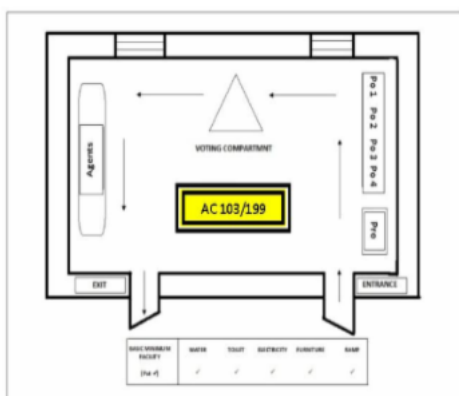

নির্বাচক নিবন্ধন আধিকারিকের স্বাক্ষর

Nazri Naksha

Google Map View

Polling Station Building Front View

Polling Station Front View

Cad View

Key MAP View

বিধানসভা নির্বাচনক্ষেত্রের নং, নাম : 103-বিজপুর
ভাগ নং, নাম : 1-নেতাজী নগর (পানবস্তী)(আংশিক)