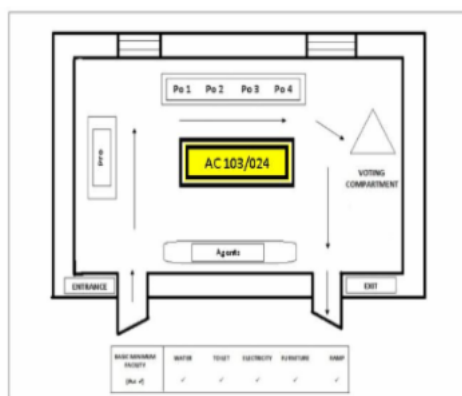

নির্বাচক নিবন্ধন আধিকারিকের স্বাক্ষর

Nazri Naksha

Google Map View

Polling Station Building Front View

Polling Station Front View

Cad View

Key MAP View

1 নাম : অনুপকুমার ভট্টাচার্য্য পিতার নাম: ভূপেন ভট্টাচার্য্য বাড়ির নং : n0030 বয়স : 68 লিঙ্গ : পুরুষ	DZW0105049 ফটো উপলব্ধ	2 নাম : মৈত্রেয়ী ভট্টাচার্য্য স্বামীর নাম: অনুপকুমার ভট্টাচার্য্য বাড়ির নং : n0030 বয়স : 62 লিঙ্গ : মহিলা	DZW0105056 ফটো উপলব্ধ	Q 3 নাম : সজল চক্রবর্তী পিতার নাম: সুনীল চক্রবর্তী বাড়ির নং : বয়স : 52 লিঙ্গ : পুরুষ	XYV0725929 ফটো উপলব্ধ
4 নাম : অপর্ণা দাস স্বামীর নাম: সনাতন দাস বাড়ির নং : n0009 বয়স : 66 লিঙ্গ : মহিলা	DZW0104976 ফটো উপলব্ধ	5 নাম : মৌমিতা দাস পিতার নাম: সনাতন দাস বাড়ির নং : n0009 বয়স : 45 লিঙ্গ : মহিলা	DZW1629724 ফটো উপলব্ধ	6 নাম : মৃত্যঞ্জয় ঘোষ পিতার নাম: লক্ষ্মী কান্ত ঘোষ বাড়ির নং : n0012 বয়স : 60 লিঙ্গ : পুরুষ	DZW0104950 ফটো উপলব্ধ
7 নাম : সাধনা ঘোষ স্বামীর নাম: শক্তিপদ ঘোষ বাড়ির নং : n0012 বয়স : 58 লিঙ্গ : মহিলা	DZW0104935 ফটো উপলব্ধ	8 নাম : সোমনাথ নাগ পিতার নাম: কুলোজা রঞ্জন নাগ বাড়ির নং : n0597 বয়স : 51 লিঙ্গ : পুরুষ	XYV0940940 ফটো উপলব্ধ	9 নাম : স্বপন কুমার পাল পিতার নাম: বিপিন চন্দ্র পাল বাড়ির নং : n0657 বয়স : 63 লিঙ্গ : পুরুষ	XYV1056050 ফটো উপলব্ধ
10 নাম : দোলন চাঁপা পুততুন্ড পিতার নাম: নিমাই চন্দ্র পুততুন্ড বাড়ির নং : n0011 বয়স : 54 লিঙ্গ : মহিলা	DZW0105908 ফটো উপলব্ধ	11 নাম : অর্চনা রায় স্বামীর নাম: রমেশ চন্দ্র রায় বাড়ির নং : n0288 বয়স : 74 লিঙ্গ : মহিলা	XYV1151943 ফটো উপলব্ধ	12 নাম : অতনু রায় পিতার নাম: রমেশ চন্দ্র রায় বাড়ির নং : n0289 বয়স : 54 লিঙ্গ : পুরুষ	XYV1152297 ফটো উপলব্ধ
13 নাম : বিশ্বজিৎ রুদ্র পিতার নাম: সুকুমার রুদ্র বাড়ির নং : n0052 বয়স : 41 লিঙ্গ : পুরুষ	XYV0651471 ফটো উপলব্ধ	14 নাম : দুর্গা সাহা স্বামীর নাম: বৃন্দাবন সাহা বাড়ির নং : n0019 বয়স : 73 লিঙ্গ : মহিলা	DJW1254192 ফটো উপলব্ধ	Q 15 নাম : জহর লাল সাহা পিতার নাম: সুধীর কুমার সাহা বাড়ির নং : বয়স : 68 লিঙ্গ : পুরুষ	DZW0930412 ফটো উপলব্ধ
16 নাম : কৃষ্ণা সাহা স্বামীর নাম: জহর লাল সাহা বাড়ির নং : n0048 বয়স : 63 লিঙ্গ : মহিলা	DZW0930420 ফটো উপলব্ধ	17 নাম : বিপ্লব সাহা পিতার নাম: বৃন্দাবন সাহা বাড়ির নং : n0019 বয়স : 48 লিঙ্গ : পুরুষ	DZW1253905 ফটো উপলব্ধ	18 নাম : জয়ন্ত সাহা পিতার নাম: জহরলাল সাহা বাড়ির নং : n0048 বয়স : 45 লিঙ্গ : পুরুষ	DZW2428076 ফটো উপলব্ধ
19 নাম : প্রশান্ত সাহা পিতার নাম: জহরলাল সাহা বাড়ির নং : n0048 বয়স : 43 লিঙ্গ : পুরুষ	DZW2428084 ফটো উপলব্ধ	20 নাম : সোমা সাহা স্বামীর নাম: জয়ন্ত সাহা বাড়ির নং : n0048 বয়স : 41 লিঙ্গ : মহিলা	XYV0559963 ফটো উপলব্ধ	21 নাম : অনিল শেঠ পিতার নাম: রঞ্জিত শেঠ বাড়ির নং : n0013 বয়স : 70 লিঙ্গ : পুরুষ	DZW0105064 ফটো উপলব্ধ
22 নাম : সুপর্ণা শেঠ স্বামীর নাম: অনিল শেঠ বাড়ির নং : n0013 বয়স : 61 লিঙ্গ : মহিলা	DZW0105072 ফটো উপলব্ধ	23 নাম : সন্দীপ শেঠ পিতার নাম: অনিল শেঠ বাড়ির নং : n0013 বয়স : 40 লিঙ্গ : পুরুষ	DZW2312874 ফটো উপলব্ধ	24 নাম : বিদ্যুৎ সাহা পিতার নাম: বৃন্দাবন সাহা বাড়ির নং : বয়স : 47 লিঙ্গ : পুরুষ	DZW1253848 ফটো উপলব্ধ
25 নাম : বিনয় সাহা পিতার নাম: বৃন্দাবন সাহা বাড়ির নং : বয়স : 44 লিঙ্গ : পুরুষ	DZW1302348 ফটো উপলব্ধ	26 নাম : দীপশ্রী সাহা স্বামীর নাম: বিনয় সাহা বাড়ির নং : বয়স : 39 লিঙ্গ : মহিলা	XYV0850925 ফটো উপলব্ধ	27 নাম : সুমন দাস মায়ের নাম: সুচিত্রা দাস বাড়ির নং : 001 বয়স : 24 লিঙ্গ : পুরুষ	XYV1312891 ফটো উপলব্ধ
28 নাম : পাপাই দাস মায়ের নাম: সুচিত্রা দাস বাড়ির নং : 001 বয়স : 22 লিঙ্গ : পুরুষ	XYV1312669 ফটো উপলব্ধ	29 নাম : সৃজাতা দে পিতার নাম: সঙ্কর নাথ দে বাড়ির নং : 001 বয়স : 34 লিঙ্গ : মহিলা	XYV0527887 ফটো উপলব্ধ	30 নাম : সুমিতা দে পিতার নাম: শঙ্করনাথ দে বাড়ির নং : 001 বয়স : 32 লিঙ্গ : মহিলা	XYV0814541 ফটো উপলব্ধ