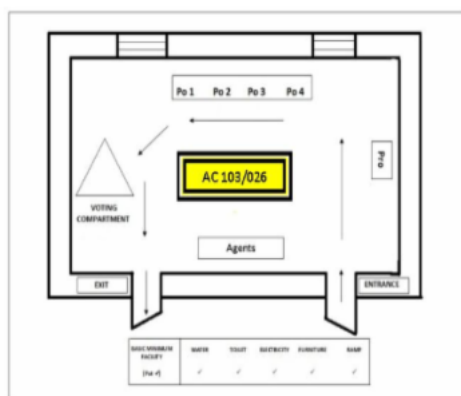

নির্বাচক নিবন্ধন আধিকারিকের স্বাক্ষর

Nazri Naksha

Google Map View

Polling Station Building Front View

Polling Station Front View

Cad View

Key MAP View

1 নাম : প্রনব দেবনাথ পিতার নাম: বিশ্বজিত দেবনাথ বাড়ির নং : n0110 বয়স : 38 লিঙ্গ : পুরুষ	DZW2618924 ফটো উপলব্ধ	2 নাম : প্রতিমা কুমারী পিতার নাম: মেঘনাথ বাহাদুর বাড়ির নং : n0090 বয়স : 38 লিঙ্গ : মহিলা	DZW2618940 ফটো উপলব্ধ	3 নাম : রমা বাররী স্বামীর নাম: পরিমল বাররী বাড়ির নং : n0016 বয়স : 52 লিঙ্গ : মহিলা	XYV0652016 ফটো উপলব্ধ
4 নাম : বিভারানী বাউড়ে স্বামীর নাম: হরিগোপাল বাউড়ে বাড়ির নং : n0083 বয়স : 70 লিঙ্গ : মহিলা	DZW0118604 ফটো উপলব্ধ	5 নাম : স্বপ্না বারিক স্বামীর নাম: সনৎ কুমার বারিক বাড়ির নং : n0020 বয়স : 69 লিঙ্গ : মহিলা	WB/19/128/057230 ফটো উপলব্ধ	6 নাম : মৌপ্রিয়া ভৌমিক পিতার নাম: তাপস ভৌমিক বাড়ির নং : n0068 বয়স : 36 লিঙ্গ : মহিলা	XYV0269100 ফটো উপলব্ধ
7 নাম : প্রদীপ কুমার চক্রবর্তী পিতার নাম: প্রফুল্ল কুমার চক্রবর্তী বাড়ির নং : n0069 বয়স : 73 লিঙ্গ : পুরুষ	DZW0119495 ফটো উপলব্ধ	8 নাম : পিয়ালি চক্রবর্তী ঘোষ পিতার নাম: ইন্দ্রজিৎ ঘোষ বাড়ির নং : n0235 বয়স : 29 লিঙ্গ : মহিলা	IQN0874560 ফটো উপলব্ধ	9 নাম : কুমা চৌধুরী স্বামীর নাম: গৌতম চৌধুরী বাড়ির নং : n0191 বয়স : 47 লিঙ্গ : মহিলা	DZW1631449 ফটো উপলব্ধ
Q 10 নাম : লক্ষ্মী রানী দাস স্বামীর নাম: কৃষ্ণ গোবিন্দ দাস বাড়ির নং : বয়স : 53 লিঙ্গ : মহিলা	XYV0561019 ফটো উপলব্ধ	11 নাম : বর্ননা দাস স্বামীর নাম: মাধব দাস বাড়ির নং : n0138 বয়স : 51 লিঙ্গ : মহিলা	XYV0439497 ফটো উপলব্ধ	12 নাম : কল্যাণ দাস পিতার নাম: কৃষ্ণগোবিন্দ দাস বাড়ির নং : n0081 বয়স : 41 লিঙ্গ : পুরুষ	XYV0024851 ফটো উপলব্ধ
13 নাম : সঞ্জয় দাস মায়ের নাম: কানন দাস বাড়ির নং : n0118 বয়স : 37 লিঙ্গ : পুরুষ	DZW2686590 ফটো উপলব্ধ	14 নাম : হিমাংশু দাস পিতার নাম: শঙ্কর দাস বাড়ির নং : n0237 বয়স : 31 লিঙ্গ : পুরুষ	XYV1084482 ফটো উপলব্ধ	15 নাম : মৌ দাস স্বামীর নাম: অরুণ দাস বাড়ির নং : n0239 বয়স : 31 লিঙ্গ : মহিলা	XYV1069913 ফটো উপলব্ধ
16 নাম : মনিকা রায় দাস স্বামীর নাম: দীপঙ্কর দাস বাড়ির নং : n0251 বয়স : 30 লিঙ্গ : মহিলা	XYV1083781 ফটো উপলব্ধ	17 নাম : বিশাল দাস পিতার নাম: প্রানকৃষ্ণ দাস বাড়ির নং : n0242 বয়স : 27 লিঙ্গ : পুরুষ	XYV1072461 ফটো উপলব্ধ	18 নাম : সোমা দাস (বিশ্বাস) স্বামীর নাম: নিরঞ্জন দাস বাড়ির নং : n0080 বয়স : 44 লিঙ্গ : মহিলা	XYV0652024 ফটো উপলব্ধ
19 নাম : সমীর দেবনাথ পিতার নাম: বিষ্ণুপদ দেবনাথ বাড়ির নং : n0110 বয়স : 60 লিঙ্গ : পুরুষ	DZW2002855 ফটো উপলব্ধ	20 নাম : চম্পা দেবনাথ স্বামীর নাম: বিশ্বজিত দেবনাথ বাড়ির নং : n0110 বয়স : 59 লিঙ্গ : মহিলা	DZW2002848 ফটো উপলব্ধ	21 নাম : সোমা দেব স্বামীর নাম: অভিজিত দেব বাড়ির নং : n0074 বয়স : 41 লিঙ্গ : মহিলা	DZW2686632 ফটো উপলব্ধ
22 নাম : আল্পনা দত্ত স্বামীর নাম: শিব প্রসাদ দত্ত বাড়ির নং : n0143 বয়স : 59 লিঙ্গ : মহিলা	DZW0597039 ফটো উপলব্ধ	23 নাম : অনিন্দিতা গুহ স্বামীর নাম: স্নেহাংশু গুহ বাড়ির নং : n0019 বয়স : 43 লিঙ্গ : মহিলা	XYV0332320 ফটো উপলব্ধ	24 নাম : সঙ্গীতা হালদার স্বামীর নাম: গোপাল হালদার বাড়ির নং : n0111 বয়স : 44 লিঙ্গ : মহিলা	DZW2003697 ফটো উপলব্ধ
25 নাম : নীলাঞ্জন হালদার পিতার নাম: বিরেন্দ্রনাথ হালদার বাড়ির নং : n0022 বয়স : 65 লিঙ্গ : পুরুষ	DZW0121640 ফটো উপলব্ধ	26 নাম : গুণ্ডা হালদার স্বামীর নাম: নীলাঞ্জন হালদার বাড়ির নং : n0022 বয়স : 56 লিঙ্গ : মহিলা	DZW0121657 ফটো উপলব্ধ	27 নাম : গুণ্ডেন্দু কুমার কর পিতার নাম: শঙ্কর কুমার কর বাড়ির নং : 16/এ বয়স : 37 লিঙ্গ : পুরুষ	DZW2686624 ফটো উপলব্ধ
28 নাম : সুধারানী মন্ডল স্বামীর নাম: নারায়ণ চন্দ্র মন্ডল বাড়ির নং : n0079 বয়স : 58 লিঙ্গ : মহিলা	DZW0118638 ফটো উপলব্ধ	29 নাম : শিব শঙ্কর পাল পিতার নাম: ননী গোপাল পাল বাড়ির নং : n0102 বয়স : 61 লিঙ্গ : পুরুষ	XYV0439455 ফটো উপলব্ধ	30 নাম : সুপর্ণা পাল স্বামীর নাম: শিব শংকর পাল বাড়ির নং : n0052 বয়স : 52 লিঙ্গ : মহিলা	XYV0439539 ফটো উপলব্ধ