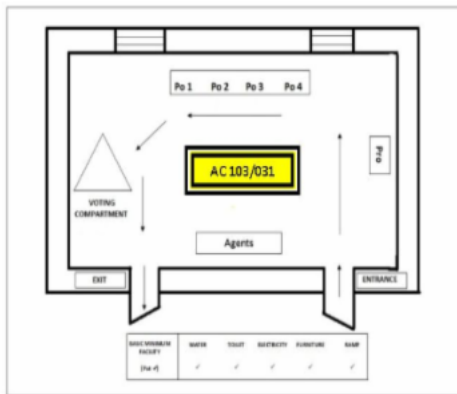

নির্বাচক নিবন্ধন আধিকারিকের স্বাক্ষর

Nazri Naksha

Google Map View

Polling Station Building Front View

Polling Station Front View

Cad View

Key MAP View

বিধানসভা নির্বাচনক্ষেত্রের নং, নাম : 103-বিজপুর
ভাগ নং, নাম : 1-বারুইপাড়া মেইন রোড.