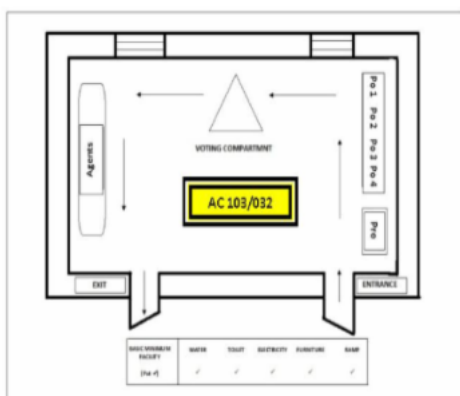

নির্বাচক নিবন্ধন আধিকারিকের স্বাক্ষর

Nazri Naksha

AC: 103-BLUPUR
PART NO:32 -NATUN BARUPARA G.S.F.P. SCHOOL , ROOM-1

Google Map View

Polling Station Building Front View

Polling Station Front View

Cad View

Key MAP View