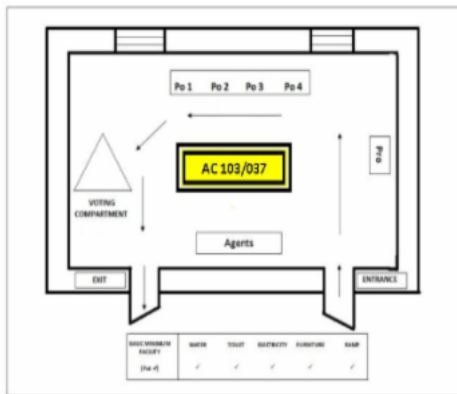

নির্বাচক নিবন্ধন আধিকারিকের স্বাক্ষর

Nazri Naksha

Google Map View

Polling Station Building Front View

Polling Station Front View

Cad View

Key MAP View

1 নাম : অমিত দাস পিতার নাম: শ্যামল কুমার দাস বাড়ির নং : n0133 বয়স : 38 লিঙ্গ : পুরুষ	DZW2622470 ফটো উপলব্ধ	2 নাম : বীনা দাস স্বামীর নাম: স্বপন দাস বাড়ির নং : n0206 বয়স : 59 লিঙ্গ : মহিলা	DZW2622447 ফটো উপলব্ধ	3 নাম : সবিতা হালদার স্বামীর নাম: নিমাই হালদার বাড়ির নং : n0203 বয়স : 49 লিঙ্গ : মহিলা	XYV0562363 ফটো উপলব্ধ
4 নাম : নিমাই হালদার পিতার নাম: পাঁচগোপাল হালদার বাড়ির নং : n0203 বয়স : 60 লিঙ্গ : পুরুষ	DZW2622322 ফটো উপলব্ধ	5 নাম : বিজয় সাউ পিতার নাম: গনেশ সাউ বাড়ির নং : n0213 বয়স : 40 লিঙ্গ : পুরুষ	DZW2622629 ফটো উপলব্ধ	6 নাম : রীনা হালদার স্বামীর নাম: সিন্ধু হালদার বাড়ির নং : n0221 বয়স : 44 লিঙ্গ : মহিলা	DZW2622801 ফটো উপলব্ধ
7 নাম : সিন্ধু হালদার পিতার নাম: পাঁচগোপাল হালদার বাড়ির নং : বয়স : 47 লিঙ্গ : পুরুষ	DZW2622793 ফটো উপলব্ধ	8 নাম : অজয় সাউ পিতার নাম: গনেশ সাউ বাড়ির নং : n0216 বয়স : 38 লিঙ্গ : পুরুষ	DZW2622660 ফটো উপলব্ধ	9 নাম : চন্দ্র দেবী স্বামীর নাম: হরেন্দ্র সা বাড়ির নং : n0239 বয়স : 47 লিঙ্গ : মহিলা	DZW2384550 ফটো উপলব্ধ
10 নাম : কীরনি দেবনাথ স্বামীর নাম: দশরথ দেবনাথ বাড়ির নং : 6/C বয়স : 75 লিঙ্গ : মহিলা	DZW2622850 ফটো উপলব্ধ	11 নাম : বিকাশ সাউ পিতার নাম: গনেশ সাউ বাড়ির নং : n0217 বয়স : 32 লিঙ্গ : পুরুষ	XYV0944041 ফটো উপলব্ধ	12 নাম : গৌতম সাহা পিতার নাম: গোবিন্দ সাহা বাড়ির নং : 24/12/85 বয়স : 41 লিঙ্গ : পুরুষ	DZW2622587 ফটো উপলব্ধ
13 নাম : নিরঞ্জন সাহা পিতার নাম: নারায়ণ চন্দ্র সাহা বাড়ির নং : 24/12/85 বয়স : 40 লিঙ্গ : পুরুষ	DZW2622595 ফটো উপলব্ধ	14 নাম : হেমন্ত কুমার পিতার নাম: মুন্ডিকা বাড়ির নং : 88/সী বয়স : 32 লিঙ্গ : পুরুষ	XYV0599548 ফটো উপলব্ধ	15 নাম : সুচিত্রা অধিকারী পিতার নাম: সুভাষ অধিকারী বাড়ির নং : 179/N বয়স : 49 লিঙ্গ : মহিলা	DZW2591618 ফটো উপলব্ধ
16 নাম : সুস্মিতা অধিকারী পিতার নাম: সুভাষ অধিকারী বাড়ির নং : 179 বয়স : 39 লিঙ্গ : মহিলা	XYV0654806 ফটো উপলব্ধ	17 নাম : যতীন্দ্র উপাধ্যায় মায়ের নাম: শান্তি দাস বাড়ির নং : 25/178/17 বয়স : 27 লিঙ্গ : পুরুষ	XYV1073055 ফটো উপলব্ধ	18 নাম : দীপিকা ওবা স্বামীর নাম: অমিয় কুমার ওবা বাড়ির নং : 65 বয়স : 41 লিঙ্গ : মহিলা	HCL3127040 ফটো উপলব্ধ
19 নাম : অমিয় কুমার ওবা পিতার নাম: রতন চন্দ্র ওবা বাড়ির নং : 66 বয়স : 60 লিঙ্গ : পুরুষ	WB/19/128/444498 ফটো উপলব্ধ	20 নাম : কার্তিক কুণ্ডু পিতার নাম: মণ্টু কুণ্ডু বাড়ির নং : 62/97/204 বয়স : 48 লিঙ্গ : পুরুষ	DZW1298579 ফটো উপলব্ধ	21 নাম : মিঠু কুন্ডু পিতার নাম: শ্যামল কুন্ডু বাড়ির নং : 5/15/242 বয়স : 34 লিঙ্গ : পুরুষ	XYV0336347 ফটো উপলব্ধ
22 নাম : শ্যামশ্রী কুণ্ডু পিতার নাম: শ্যামল চন্দ্র কুণ্ডু বাড়ির নং : 5/15/242 বয়স : 37 লিঙ্গ : মহিলা	DZW2688075 ফটো উপলব্ধ	23 নাম : চম্পা কুন্ডু স্বামীর নাম: সুজিত কুন্ডু বাড়ির নং : 63 বয়স : 37 লিঙ্গ : মহিলা	XYV0029900 ফটো উপলব্ধ	24 নাম : মণ্টু কুন্ডু পিতার নাম: লালমোহন কুন্ডু বাড়ির নং : 13/111/A বয়স : 76 লিঙ্গ : পুরুষ	DZW0147777 ফটো উপলব্ধ
25 নাম : রিপন দাস পিতার নাম: কানাই লাল দাস বাড়ির নং : 5/15/242 বয়স : 49 লিঙ্গ : পুরুষ	XYV0944181 ফটো উপলব্ধ	26 নাম : অঞ্জনা কুন্ডু স্বামীর নাম: মণ্টু কুন্ডু বাড়ির নং : 13/111/A বয়স : 66 লিঙ্গ : মহিলা	DZW0147785 ফটো উপলব্ধ	27 নাম : সুজিত কুন্ডু পিতার নাম: মণ্টু কুন্ডু বাড়ির নং : 13/111/A বয়স : 49 লিঙ্গ : পুরুষ	DZW0147793 ফটো উপলব্ধ
28 নাম : ছবি কুন্ডু স্বামীর নাম: শ্যামল কুন্ডু বাড়ির নং : 5/15/242 বয়স : 61 লিঙ্গ : মহিলা	DZW0147553 ফটো উপলব্ধ	29 নাম : সোনালী দাস স্বামীর নাম: রিপন দাস বাড়ির নং : 5/15/242 বয়স : 40 লিঙ্গ : মহিলা	XYV0944199 ফটো উপলব্ধ	30 নাম : লখী সাউ স্বামীর নাম: বিজয় সাউ বাড়ির নং : 173/NEW বয়স : 36 লিঙ্গ : মহিলা	XYV0944207 ফটো উপলব্ধ