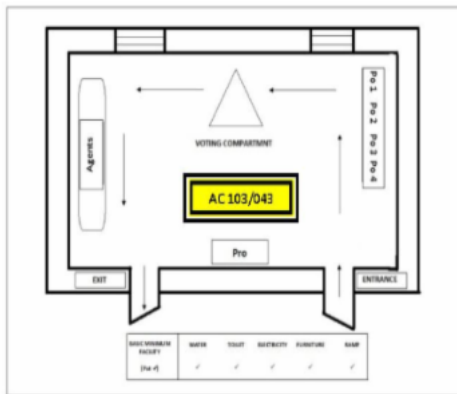

নির্বাচক নিবন্ধন আধিকারিকের স্বাক্ষর

Nazri Naksha

Google Map View

Polling Station Building Front View

Polling Station Front View

Cad View

Key MAP View

1 নাম : শান্তি ব্যানার্জী স্বামীর নাম: সুবোধ ব্যানার্জী বাড়ির নং : n0052 বয়স : 81 লিঙ্গ : মহিলা	DZW0178509	ফটো উপলব্ধ	2 নাম : তৃপ্তি ব্যানার্জী স্বামীর নাম: সুনীল ব্যানার্জী বাড়ির নং : n0073 বয়স : 76 লিঙ্গ : মহিলা	DZW1249853	ফটো উপলব্ধ	3 নাম : সুদিন ব্যানার্জী পিতার নাম: সুনীল কুমার ব্যানার্জী বাড়ির নং : n0073 বয়স : 57 লিঙ্গ : পুরুষ	DZW0178525	ফটো উপলব্ধ
4 নাম : সুমন ব্যানার্জী পিতার নাম: সুনীল ব্যানার্জী বাড়ির নং : n0073 বয়স : 53 লিঙ্গ : পুরুষ	WB/19/128/087335	ফটো উপলব্ধ	5 নাম : শেখর ব্যানার্জী পিতার নাম: সুনীল ব্যানার্জী বাড়ির নং : n0073 বয়স : 49 লিঙ্গ : পুরুষ	DZW0178541	ফটো উপলব্ধ	6 নাম : সোমা ব্যানার্জী স্বামীর নাম: সুদিন ব্যানার্জী বাড়ির নং : n0073 বয়স : 46 লিঙ্গ : মহিলা	DZW2316701	ফটো উপলব্ধ
7 নাম : কালিদাস ভট্টাচার্য্য পিতার নাম: ব্রজগোপাল ভট্টাচার্য্য বাড়ির নং : n0056 বয়স : 73 লিঙ্গ : পুরুষ	DZW0178566	ফটো উপলব্ধ	8 নাম : চায়না ভট্টাচার্য্য স্বামীর নাম: তারাপদ ভট্টাচার্য্য বাড়ির নং : n0054 বয়স : 69 লিঙ্গ : মহিলা	XYV0907097	ফটো উপলব্ধ	9 নাম : জয়ন্তী ভট্টাচার্য্য স্বামীর নাম: কালিদাস ভট্টাচার্য্য বাড়ির নং : n0056 বয়স : 66 লিঙ্গ : মহিলা	DZW0178574	ফটো উপলব্ধ
10 নাম : রঞ্জিত কুমার বিশ্বাস পিতার নাম: অনিল চন্দ্র বিশ্বাস বাড়ির নং : n0050 বয়স : 53 লিঙ্গ : পুরুষ	DZW0179671	ফটো উপলব্ধ	11 নাম : মীঠুন বিশ্বাস পিতার নাম: অসিত বিশ্বাস বাড়ির নং : n0050 বয়স : 35 লিঙ্গ : পুরুষ	XYV0655936	ফটো উপলব্ধ	12 নাম : পার্থ চক্রবর্তী পিতার নাম: রঘুনাথ চক্রবর্তী বাড়ির নং : n0031 বয়স : 48 লিঙ্গ : পুরুষ	DZW1248996	ফটো উপলব্ধ
13 নাম : শাশ্বতী চট্টোপাধ্যায় স্বামীর নাম: সুজিত চট্টোপাধ্যায় বাড়ির নং : n0032 বয়স : 64 লিঙ্গ : মহিলা	DZW2009280	ফটো উপলব্ধ	14 নাম : পূর্ণিমা চ্যাটার্জী স্বামীর নাম: বিভাস চ্যাটার্জী বাড়ির নং : n0014 বয়স : 71 লিঙ্গ : মহিলা	DZW0179234	ফটো উপলব্ধ	15 নাম : অপূর্ণা চ্যাটার্জী পিতার নাম: আনন্দ গোপাল চ্যাটার্জী বাড়ির নং : n0078 বয়স : 63 লিঙ্গ : পুরুষ	DZW2316750	ফটো উপলব্ধ
16 নাম : দীপঙ্কর চ্যাটার্জী পিতার নাম: দেবব্রত চ্যাটার্জী বাড়ির নং : n0380 বয়স : 57 লিঙ্গ : পুরুষ	DZW1651512	ফটো উপলব্ধ	17 নাম : কুহেলী চ্যাটার্জী স্বামীর নাম: অপূর্ণ চ্যাটার্জী বাড়ির নং : n0077 বয়স : 57 লিঙ্গ : মহিলা	DZW2316743	ফটো উপলব্ধ	18 নাম : সোমা চ্যাটার্জী স্বামীর নাম: দীপঙ্কর চ্যাটার্জী বাড়ির নং : n0003 বয়স : 53 লিঙ্গ : মহিলা	WB/19/128/072163	ফটো উপলব্ধ
19 নাম : সুলগ্না চ্যাটার্জী স্বামীর নাম: অমিত চ্যাটার্জী বাড়ির নং : n0346 বয়স : 41 লিঙ্গ : মহিলা	XYV0338681	ফটো উপলব্ধ	20 নাম : অনন্যা চ্যাটার্জী পিতার নাম: দীপঙ্কর চ্যাটার্জী বাড়ির নং : n0381 বয়স : 28 লিঙ্গ : মহিলা	XYV1025261	ফটো উপলব্ধ	21 নাম : সুকমল দাস পিতার নাম: নিমাই চন্দ্র দাস বাড়ির নং : n0002 বয়স : 48 লিঙ্গ : পুরুষ	DZW1301787	ফটো উপলব্ধ
22 নাম : রিয়া দাস পিতার নাম: রতন কুমার দাস বাড়ির নং : n0091 বয়স : 31 লিঙ্গ : মহিলা	XYV0655910	ফটো উপলব্ধ	23 নাম : সরজিত দে পিতার নাম: অমিয় কুমার দে বাড়ির নং : n0038 বয়স : 37 লিঙ্গ : পুরুষ	DZW2687028	ফটো উপলব্ধ	24 নাম : প্রিয়া ঘোষ স্বামীর নাম: নিখিলেশ ঘোষ বাড়ির নং : n0044 বয়স : 32 লিঙ্গ : মহিলা	XYV0655969	ফটো উপলব্ধ
25 নাম : অনামিকা গুহ(শর্মা) স্বামীর নাম: কৌশিক বরণ শর্মা বাড়ির নং : n0375 বয়স : 35 লিঙ্গ : মহিলা	XYV0354837	ফটো উপলব্ধ	26 নাম : আনন্দ কুমার পিতার নাম: অর্জুন কুমার বাড়ির নং : n0398 বয়স : 43 লিঙ্গ : পুরুষ	XYV1056431	ফটো উপলব্ধ	27 নাম : ইন্দ্রানী মৈত্র স্বামীর নাম: বিশ্বজিত মৈত্র বাড়ির নং : n0069 বয়স : 56 লিঙ্গ : মহিলা	DZW1651777	ফটো উপলব্ধ
28 নাম : শুভজিত মৈত্র পিতার নাম: বিশ্বজিত মৈত্র বাড়ির নং : n0391 বয়স : 27 লিঙ্গ : পুরুষ	XYV1025360	ফটো উপলব্ধ	29 নাম : সীমা মিত্র (ব্যানার্জী) স্বামীর নাম: শৈবাল কুমার মিত্র বাড়ির নং : n0073 বয়স : 45 লিঙ্গ : মহিলা	DZW0178558	ফটো উপলব্ধ	30 নাম : নিয়তীরানী পাল স্বামীর নাম: রমেন পাল বাড়ির নং : n0057 বয়স : 72 লিঙ্গ : মহিলা	DZW0178475	ফটো উপলব্ধ