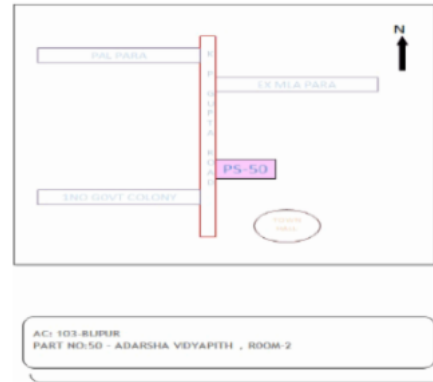

নির্বাচক নিবন্ধন আধিকারিকের স্বাক্ষর

Nazri Naksha

Google Map View

Polling Station Building Front View

Polling Station Front View

Cad View

Key MAP View

1 নাম : প্রকাশ ব্যানার্জী পিতার নাম: মনিমুদ্র লাল ব্যানার্জী বাড়ির নং : n0032 বয়স : 50 লিঙ্গ : পুরুষ	DZW2023984 ফটো উপলব্ধ	2 নাম : নমিতা বিশ্বাস স্বামীর নাম: শংকর বিশ্বাস বাড়ির নং : n0007 বয়স : 58 লিঙ্গ : মহিলা	DZW2023968 ফটো উপলব্ধ	3 নাম : সুদীপ বিশ্বাস পিতার নাম: সুশীল কুমার বিশ্বাস বাড়ির নং : n0405 বয়স : 27 লিঙ্গ : পুরুষ	XYV1059898 ফটো উপলব্ধ
4 নাম : রত্না চক্রবর্তী স্বামীর নাম: ভবতোশ চক্রবর্তী বাড়ির নং : n0308 বয়স : 68 লিঙ্গ : মহিলা	XYV0657981 ফটো উপলব্ধ	5 নাম : তারাশঙ্কর মুখার্জী পিতার নাম: কৃষ্ণ জীবন মুখার্জী বাড়ির নং : n0381 বয়স : 59 লিঙ্গ : পুরুষ	XYV1026400 ফটো উপলব্ধ	6 নাম : চন্দ্রানী মুখার্জী স্বামীর নাম: তারাশঙ্কর মুখার্জী বাড়ির নং : n0380 বয়স : 55 লিঙ্গ : মহিলা	XYV1026392 ফটো উপলব্ধ
7 নাম : সোমনাথ মুখার্জী পিতার নাম: তারাশঙ্কর মুখার্জী বাড়ির নং : n0379 বয়স : 27 লিঙ্গ : পুরুষ	XYV1026384 ফটো উপলব্ধ	8 নাম : সুরজিৎ পাল পিতার নাম: স্বপন কুমার পাল বাড়ির নং : n0321 বয়স : 44 লিঙ্গ : পুরুষ	XYV0736561 ফটো উপলব্ধ	9 নাম : অভিজিৎ সেন পিতার নাম: রঞ্জিত কুমার সেন বাড়ির নং : - বয়স : 55 লিঙ্গ : পুরুষ	XYV1151539 ফটো উপলব্ধ
10 নাম : সমরজিৎ সেন শর্মা পিতার নাম: সুবীর কুমার সেন শর্মা বাড়ির নং : - বয়স : 53 লিঙ্গ : পুরুষ	DZW1243013 ফটো উপলব্ধ	11 নাম : শশাঙ্ক পাল পিতার নাম: দেবরত পাল বাড়ির নং : - বয়স : 42 লিঙ্গ : পুরুষ	XYV1178862 ফটো উপলব্ধ	12 নাম : কনিকা সাহা স্বামীর নাম: সোমনাথ সাহা বাড়ির নং : - বয়স : 66 লিঙ্গ : মহিলা	FKY3959939 ফটো উপলব্ধ
13 নাম : তৃষা চক্রবর্তী পিতার নাম: তুহিন চক্রবর্তী বাড়ির নং : 01 বয়স : 22 লিঙ্গ : মহিলা	XYV1301159 ফটো উপলব্ধ	14 নাম : ঈশিকা রায় পিতার নাম: সঞ্জয় কুমার রায় বাড়ির নং : 01 বয়স : 25 লিঙ্গ : মহিলা	XYV1301076 ফটো উপলব্ধ	15 নাম : দেবিকা রায় পিতার নাম: সঞ্জয় কুমার রায় বাড়ির নং : 01 বয়স : 23 লিঙ্গ : মহিলা	XYV1301027 ফটো উপলব্ধ
16 নাম : চন্দ্রাণী চৌধুরী স্বামীর নাম: সলিল চৌধুরী বাড়ির নং : 1/1/1 বয়স : 53 লিঙ্গ : মহিলা	DZW2024131 ফটো উপলব্ধ	17 নাম : সলিল চৌধুরী পিতার নাম: শৈলেশকুমার চৌধুরী বাড়ির নং : 1/1/1 বয়স : 65 লিঙ্গ : পুরুষ	DZW1380021 ফটো উপলব্ধ	18 নাম : মৃগয়া চক্রবর্তী পিতার নাম: মনোতোষ চক্রবর্তী বাড়ির নং : 1/1/182 বয়স : 29 লিঙ্গ : পুরুষ	XYV0857672 ফটো উপলব্ধ
19 নাম : সৌভিক ঘোষ পিতার নাম: স্বপন কুমার ঘোষ বাড়ির নং : 2/2/30 বয়স : 30 লিঙ্গ : পুরুষ	XYV0736520 ফটো উপলব্ধ	20 নাম : সাত্যকি ঘোষ পিতার নাম: গোবিন্দ প্রসাদ ঘোষ বাড়ির নং : 2/3/2 বয়স : 33 লিঙ্গ : পুরুষ	XYV0736629 ফটো উপলব্ধ	21 নাম : সঞ্চারী ঘোষ পিতার নাম: গোবিন্দ প্রসাদ ঘোষ বাড়ির নং : 2/3/2/ বয়স : 26 লিঙ্গ : মহিলা	XYV1092931 ফটো উপলব্ধ
22 নাম : সুমিতা ঘোষ স্বামীর নাম: বিশ্বজিৎ ঘোষ বাড়ির নং : 2/30/28 বয়স : 47 লিঙ্গ : মহিলা	ZYR1363423 ফটো উপলব্ধ	23 নাম : সৃজাতা দত্তগুপ্ত (ঘোষ) স্বামীর নাম: তনয় দত্তগুপ্ত বাড়ির নং : 4/6/452 বয়স : 43 লিঙ্গ : মহিলা	DZW1298793 ফটো উপলব্ধ	24 নাম : সৃজনা সিংহ পিতার নাম: দেবাশিস সিংহ বাড়ির নং : 5/28 বয়স : 23 লিঙ্গ : মহিলা	XYV1317700 ফটো উপলব্ধ
25 নাম : রেখা দাস ঘোষ পিতার নাম: যতীন্দ্রনাথ ঘোষ বাড়ির নং : 7/8/1 বয়স : 42 লিঙ্গ : মহিলা	DZW1662220 ফটো উপলব্ধ	26 নাম : কমলা ঘোষ স্বামীর নাম: যতীন্দ্রনাথ ঘোষ বাড়ির নং : 7/8/1 বয়স : 70 লিঙ্গ : মহিলা	DZW1238716 ফটো উপলব্ধ	27 নাম : সঞ্জয় রায় পিতার নাম: সত্যরঞ্জন রায় বাড়ির নং : 8/7/6 বয়স : 49 লিঙ্গ : পুরুষ	XYV1423672 ফটো উপলব্ধ
28 নাম : অভিজিৎ শিকদার পিতার নাম: বিশ্বনাথ শিকদার বাড়ির নং : ১০ বয়স : 24 লিঙ্গ : পুরুষ	XYV1231794 ফটো উপলব্ধ	29 নাম : প্রশান্তকুমার পাল পিতার নাম: গোকুলচন্দ্র পাল বাড়ির নং : 11/সী/1 বয়স : 68 লিঙ্গ : পুরুষ	DZW0898346 ফটো উপলব্ধ	30 নাম : রেখা পাল স্বামীর নাম: প্রশান্ত কুমার পাল বাড়ির নং : 11/সী/1 বয়স : 57 লিঙ্গ : মহিলা	DZW0898361 ফটো উপলব্ধ