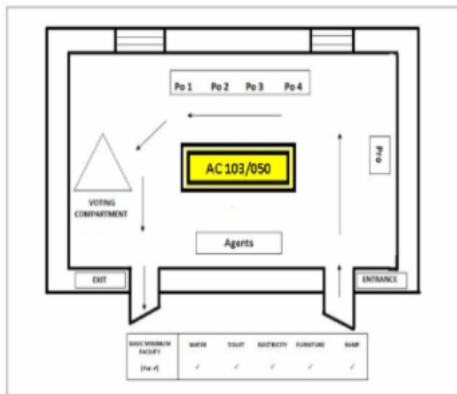

নির্বাচক নিবন্ধন আধিকারিকের স্বাক্ষর

Nazri Naksha

Google Map View

Polling Station Building Front View

Polling Station Front View

Cad View

Key MAP View

1 নাম : প্রকাশ ব্যানার্জী পিতার নাম: মনিমুদ্র লাল ব্যানার্জী বাড়ির নং : n0032 বয়স : 50 লিঙ্গ : পুরুষ	DZW2023984 ফটো উপলব্ধ	2 নাম : নমিতা বিশ্বাস স্বামীর নাম: শংকর বিশ্বাস বাড়ির নং : n0007 বয়স : 58 লিঙ্গ : মহিলা	DZW2023968 ফটো উপলব্ধ	3 নাম : সুদীপ বিশ্বাস পিতার নাম: সুশীল কুমার বিশ্বাস বাড়ির নং : n0405 বয়স : 27 লিঙ্গ : পুরুষ	XYV1059898 ফটো উপলব্ধ
4 নাম : রত্না চক্রবর্তী স্বামীর নাম: ভবতোশ চক্রবর্তী বাড়ির নং : n0308 বয়স : 68 লিঙ্গ : মহিলা	XYV0657981 ফটো উপলব্ধ	5 নাম : তারাশঙ্কর মুখার্জী পিতার নাম: কৃষ্ণ জীবন মুখার্জী বাড়ির নং : n0381 বয়স : 59 লিঙ্গ : পুরুষ	XYV1026400 ফটো উপলব্ধ	6 নাম : চন্দ্রানী মুখার্জী স্বামীর নাম: তারাশঙ্কর মুখার্জী বাড়ির নং : n0380 বয়স : 55 লিঙ্গ : মহিলা	XYV1026392 ফটো উপলব্ধ
7 নাম : সোমনাথ মুখার্জী পিতার নাম: তারাশঙ্কর মুখার্জী বাড়ির নং : n0379 বয়স : 27 লিঙ্গ : পুরুষ	XYV1026384 ফটো উপলব্ধ	8 নাম : সুরজিৎ পাল পিতার নাম: স্বপন কুমার পাল বাড়ির নং : n0321 বয়স : 44 লিঙ্গ : পুরুষ	XYV0736561 ফটো উপলব্ধ	9 নাম : অভিজিৎ সেন পিতার নাম: রঞ্জিত কুমার সেন বাড়ির নং : - বয়স : 55 লিঙ্গ : পুরুষ	XYV1151539 ফটো উপলব্ধ
10 নাম : সমরজিৎ সেন শর্মা পিতার নাম: সুবীর কুমার সেন শর্মা বাড়ির নং : - বয়স : 53 লিঙ্গ : পুরুষ	DZW1243013 ফটো উপলব্ধ	11 নাম : শশাঙ্ক পাল পিতার নাম: দেবরত পাল বাড়ির নং : - বয়স : 42 লিঙ্গ : পুরুষ	XYV1178862 ফটো উপলব্ধ	12 নাম : কনিকা সাহা স্বামীর নাম: সোমনাথ সাহা বাড়ির নং : - বয়স : 66 লিঙ্গ : মহিলা	FKY3959939 ফটো উপলব্ধ
13 নাম : তৃষা চক্রবর্তী পিতার নাম: তুহিন চক্রবর্তী বাড়ির নং : 01 বয়স : 22 লিঙ্গ : মহিলা	XYV1301159 ফটো উপলব্ধ	14 নাম : ঈশিকা রায় পিতার নাম: সঞ্জয় কুমার রায় বাড়ির নং : 01 বয়স : 25 লিঙ্গ : মহিলা	XYV1301076 ফটো উপলব্ধ	15 নাম : দেবিকা রায় পিতার নাম: সঞ্জয় কুমার রায় বাড়ির নং : 01 বয়স : 23 লিঙ্গ : মহিলা	XYV1301027 ফটো উপলব্ধ
16 নাম : চন্দ্রাণী চৌধুরী স্বামীর নাম: সলিল চৌধুরী বাড়ির নং : 1/1/1 বয়স : 53 লিঙ্গ : মহিলা	DZW2024131 ফটো উপলব্ধ	17 নাম : সলিল চৌধুরী পিতার নাম: শৈলেশকুমার চৌধুরী বাড়ির নং : 1/1/1 বয়স : 65 লিঙ্গ : পুরুষ	DZW1380021 ফটো উপলব্ধ	18 নাম : মৃগয়া চক্রবর্তী পিতার নাম: মনোতোষ চক্রবর্তী বাড়ির নং : 1/1/182 বয়স : 29 লিঙ্গ : পুরুষ	XYV0857672 ফটো উপলব্ধ
19 নাম : সৌভিক ঘোষ পিতার নাম: স্বপন কুমার ঘোষ বাড়ির নং : 2/2/30 বয়স : 30 লিঙ্গ : পুরুষ	XYV0736520 ফটো উপলব্ধ	20 নাম : সাত্যকি ঘোষ পিতার নাম: গোবিন্দ প্রসাদ ঘোষ বাড়ির নং : 2/3/2 বয়স : 33 লিঙ্গ : পুরুষ	XYV0736629 ফটো উপলব্ধ	21 নাম : সঞ্চারী ঘোষ পিতার নাম: গোবিন্দ প্রসাদ ঘোষ বাড়ির নং : 2/3/2/ বয়স : 26 লিঙ্গ : মহিলা	XYV1092931 ফটো উপলব্ধ
22 নাম : সুমিতা ঘোষ স্বামীর নাম: বিশ্বজিৎ ঘোষ বাড়ির নং : 2/30/28 বয়স : 47 লিঙ্গ : মহিলা	ZYR1363423 ফটো উপলব্ধ	23 নাম : সৃজাতা দত্তগুপ্ত (ঘোষ) স্বামীর নাম: তনয় দত্তগুপ্ত বাড়ির নং : 4/6/452 বয়স : 43 লিঙ্গ : মহিলা	DZW1298793 ফটো উপলব্ধ	24 নাম : সৃজনা সিংহ পিতার নাম: দেবাশিস সিংহ বাড়ির নং : 5/28 বয়স : 23 লিঙ্গ : মহিলা	XYV1317700 ফটো উপলব্ধ
25 নাম : রেখা দাস ঘোষ পিতার নাম: যতীন্দ্রনাথ ঘোষ বাড়ির নং : 7/8/1 বয়স : 42 লিঙ্গ : মহিলা	DZW1662220 ফটো উপলব্ধ	26 নাম : কমলা ঘোষ স্বামীর নাম: যতীন্দ্রনাথ ঘোষ বাড়ির নং : 7/8/1 বয়স : 70 লিঙ্গ : মহিলা	DZW1238716 ফটো উপলব্ধ	27 নাম : সঞ্জয় রায় পিতার নাম: সত্যরঞ্জন রায় বাড়ির নং : 8/7/6 বয়স : 49 লিঙ্গ : পুরুষ	XYV1423672 ফটো উপলব্ধ
28 নাম : অভিজিৎ শিকদার পিতার নাম: বিশ্বনাথ শিকদার বাড়ির নং : ১০ বয়স : 24 লিঙ্গ : পুরুষ	XYV1231794 ফটো উপলব্ধ	29 নাম : প্রশান্তকুমার পাল পিতার নাম: গোকুলচন্দ্র পাল বাড়ির নং : 11/সী/1 বয়স : 68 লিঙ্গ : পুরুষ	DZW0898346 ফটো উপলব্ধ	30 নাম : রেখা পাল স্বামীর নাম: প্রশান্ত কুমার পাল বাড়ির নং : 11/সী/1 বয়স : 57 লিঙ্গ : মহিলা	DZW0898361 ফটো উপলব্ধ