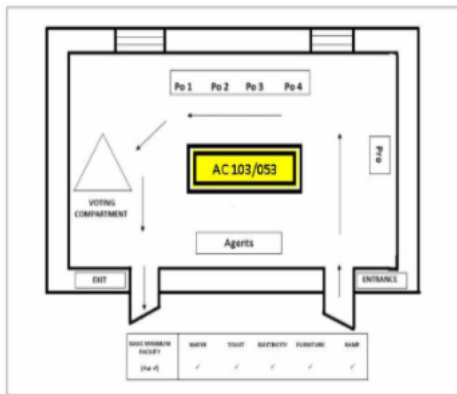

নির্বাচক নিবন্ধন আধিকারিকের স্বাক্ষর

Nazri Naksha

Google Map View

Polling Station Building Front View

Polling Station Front View

Cad View

Key MAP View

1 নাম : শান্তনু চক্রবর্তী পিতার নাম: কেশব চক্রবর্তী বাড়ির নং : n0015 বয়স : 47 লিঙ্গ : পুরুষ	DZW1240340 ফটো উপলব্ধ	2 নাম : দোলা দে স্বামীর নাম: সঞ্জয় দে বাড়ির নং : n0016 বয়স : 51 লিঙ্গ : মহিলা	DZW1242718 ফটো উপলব্ধ	3 নাম : লীলাবতী পাল স্বামীর নাম: মীনানাথ পাল বাড়ির নং : n0007 বয়স : 74 লিঙ্গ : মহিলা	DZW0219444 ফটো উপলব্ধ
4 নাম : মুকুল পাল পিতার নাম: রাজেশ্বর পাল বাড়ির নং : n0011 বয়স : 73 লিঙ্গ : পুরুষ	DZW0219493 ফটো উপলব্ধ	5 নাম : চায়না পাল স্বামীর নাম: মুকুল পাল বাড়ির নং : n0011 বয়স : 65 লিঙ্গ : মহিলা	DZW0219501 ফটো উপলব্ধ	6 নাম : সুমিতা পাল পিতার নাম: মুকুল পাল বাড়ির নং : n0011 বয়স : 34 লিঙ্গ : মহিলা	XYV0271718 ফটো উপলব্ধ
7 নাম : পরিমল সাহা পিতার নাম: গৌর নিতাই সাহা বাড়ির নং : বয়স : 58 লিঙ্গ : পুরুষ	XYV1238591 ফটো উপলব্ধ	8 নাম : কমলা পাল স্বামীর নাম: নিমাই চন্দ্র পাল বাড়ির নং : 1 বয়স : 62 লিঙ্গ : মহিলা	DZW1305705 ফটো উপলব্ধ	9 নাম : অর্পিতা পাল পিতার নাম: সমর পাল বাড়ির নং : 001 বয়স : 22 লিঙ্গ : মহিলা	XYV1301605 ফটো উপলব্ধ
10 নাম : শান্তনু বিশ্বাস পিতার নাম: ননী গোপাল বিশ্বাস বাড়ির নং : 1/1/1 বয়স : 50 লিঙ্গ : পুরুষ	XYV1238740 ফটো উপলব্ধ	11 নাম : পৌরী সঙ্কর ভট্টাচার্য্য পিতার নাম: চিত্তরঞ্জন ভট্টাচার্য্য বাড়ির নং : 2 বয়স : 63 লিঙ্গ : পুরুষ	XYV1239508 ফটো উপলব্ধ	12 নাম : বুমা ভট্টাচার্য স্বামীর নাম: গৌরীশংকর ভট্টাচার্য বাড়ির নং : 2 বয়স : 55 লিঙ্গ : মহিলা	XYV1239532 ফটো উপলব্ধ
13 নাম : দীপা সাহা স্বামীর নাম: পরিমল সাহা বাড়ির নং : 2 বয়স : 51 লিঙ্গ : মহিলা	XYV1238781 ফটো উপলব্ধ	14 নাম : সোয়েতা সাহা পিতার নাম: খোকন কুমার সাহা বাড়ির নং : 2 বয়স : 23 লিঙ্গ : মহিলা	XYV1239623 ফটো উপলব্ধ	15 নাম : রিম্পা দে পিতার নাম: রতন কুমার দে বাড়ির নং : 3 বয়স : 23 লিঙ্গ : মহিলা	XYV1239342 ফটো উপলব্ধ
16 নাম : অনন্যা রাহা পিতার নাম: প্রকাশ কুমার রাহা বাড়ির নং : 3/বী বয়স : 23 লিঙ্গ : মহিলা	XYV1301654 ফটো উপলব্ধ	17 নাম : ইতু দে কর্মকার স্বামীর নাম: মাধব কুমার দে বাড়ির নং : 6/5/6 বয়স : 40 লিঙ্গ : মহিলা	DZW2323707 ফটো উপলব্ধ	18 নাম : অনুশ্রী ঢালী পিতার নাম: শঙ্কর দাস ঢালী বাড়ির নং : ১২/১৭/ভী বয়স : 22 লিঙ্গ : মহিলা	XYV1295245 ফটো উপলব্ধ
19 নাম : মাধব কুমার দে পিতার নাম: তারাপদ দে বাড়ির নং : 19/a বয়স : 54 লিঙ্গ : পুরুষ	DZW2028405 ফটো উপলব্ধ	20 নাম : মৈত্রী দে পিতার নাম: মাধব কুমার দে বাড়ির নং : 19/এ বয়স : 22 লিঙ্গ : মহিলা	XYV1358951 ফটো উপলব্ধ	Q 21 নাম : রত্না ভদ্র স্বামীর নাম: বিশ্বনাথ ভদ্র বাড়ির নং : 27/26 বয়স : 27 লিঙ্গ : মহিলা	XYV1239409 ফটো উপলব্ধ
22 নাম : শিবলাল চক্রবর্তী পিতার নাম: অতুল চক্রবর্তী বাড়ির নং : 32/18/81 বয়স : 62 লিঙ্গ : পুরুষ	DZW0219360 ফটো উপলব্ধ	23 নাম : সুভাশিস চক্রবর্তী পিতার নাম: শিবলাল চক্রবর্তী বাড়ির নং : 32/18/81 বয়স : 28 লিঙ্গ : পুরুষ	XYV0949297 ফটো উপলব্ধ	24 নাম : বিক্রম পাল পিতার নাম: বলরাম পাল বাড়ির নং : 32/বী বয়স : 22 লিঙ্গ : পুরুষ	XYV1301670 ফটো উপলব্ধ
25 নাম : সুমন্ত চক্রবর্তী পিতার নাম: অমল চক্রবর্তী বাড়ির নং : 39/03/a বয়স : 47 লিঙ্গ : পুরুষ	DZW1307131 ফটো উপলব্ধ	26 নাম : বীর বাঁশফোর পিতার নাম: ভন্দুল বাঁশফোর বাড়ির নং : 58 বয়স : 22 লিঙ্গ : পুরুষ	XYV1338128 ফটো উপলব্ধ	27 নাম : শৌভিক দত্ত মায়ের নাম: স্বপ্নীয় কমল দত্ত বাড়ির নং : 59/56/25 বয়স : 25 লিঙ্গ : পুরুষ	XYV1109909 ফটো উপলব্ধ
28 নাম : সুমন দে মায়ের নাম: দোলা দে বাড়ির নং : 64/A বয়স : 27 লিঙ্গ : পুরুষ	XYV1027119 ফটো উপলব্ধ	29 নাম : সঞ্জু পাল পিতার নাম: নারায়ন চন্দ্র পাল বাড়ির নং : 66 বয়স : 27 লিঙ্গ : পুরুষ	XYV1027044 ফটো উপলব্ধ	30 নাম : নারায়ন চন্দ্র পাল পিতার নাম: শ্যাম চরণ পাল বাড়ির নং : 67/A বয়স : 60 লিঙ্গ : পুরুষ	DZW2445286 ফটো উপলব্ধ