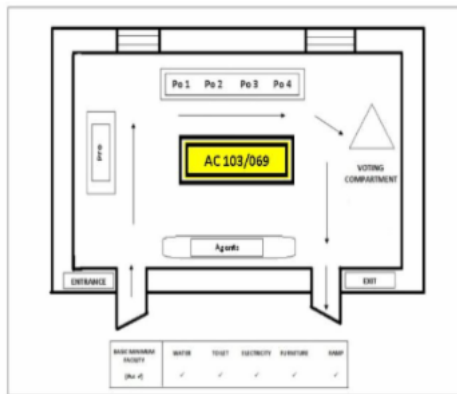

নির্বাচক নিবন্ধন আধিকারিকের স্বাক্ষর

Nazri Naksha

Google Map View

Polling Station Building Front View

Polling Station Front View

Cad View

Key MAP View

1 নাম : বৈশাখী বিশ্বাস স্বামীর নাম: জগৎ বিশ্বাস বাড়ির নং : n0159 বয়স : 35 লিঙ্গ : মহিলা	XYV0569483 ফটো উপলব্ধ	2 নাম : সবিতা চ্যাটার্জী স্বামীর নাম: অভিজিৎ চ্যাটার্জী বাড়ির নং : n0053 বয়স : 52 লিঙ্গ : মহিলা	DZW1234202 ফটো উপলব্ধ	3 নাম : রাজকুমার দাস পিতার নাম: সন্তোষ দাস বাড়ির নং : n0030 বয়স : 42 লিঙ্গ : পুরুষ	DZW2053502 ফটো উপলব্ধ
4 নাম : গোপাল দাস পিতার নাম: বিশ্বনাথ দাস বাড়ির নং : n0030 বয়স : 32 লিঙ্গ : পুরুষ	XYV0663898 ফটো উপলব্ধ	5 নাম : সুজয় দাস পিতার নাম: সত্য রঞ্জন দাস বাড়ির নং : n0043 বয়স : 32 লিঙ্গ : পুরুষ	XYV0663922 ফটো উপলব্ধ	6 নাম : বিজয় দাস পিতার নাম: সত্য রঞ্জন দাস বাড়ির নং : n0043 বয়স : 31 লিঙ্গ : পুরুষ	XYV0663930 ফটো উপলব্ধ
7 নাম : মলয় দে পিতার নাম: মিলনচন্দ্র দে বাড়ির নং : n0045 বয়স : 45 লিঙ্গ : পুরুষ	DZW1235993 ফটো উপলব্ধ	8 নাম : সোনালী দে স্বামীর নাম: মলয় দে বাড়ির নং : n0045 বয়স : 32 লিঙ্গ : মহিলা	XYV0569426 ফটো উপলব্ধ	9 নাম : প্রবীর দত্ত পিতার নাম: পূর্ণ দত্ত বাড়ির নং : n0046 বয়স : 42 লিঙ্গ : পুরুষ	DZW2053312 ফটো উপলব্ধ
10 নাম : সমর দত্ত পিতার নাম: চন্দন দত্ত বাড়ির নং : n0046 বয়স : 42 লিঙ্গ : পুরুষ	DZW2053296 ফটো উপলব্ধ	11 নাম : সাধনা হালদার স্বামীর নাম: গনেশ হালদার বাড়ির নং : n0055 বয়স : 36 লিঙ্গ : মহিলা	XYV0907527 ফটো উপলব্ধ	12 নাম : পম্পা কুন্ডু পিতার নাম: বীরেন কুন্ডু বাড়ির নং : n0015 বয়স : 45 লিঙ্গ : মহিলা	DZW1236595 ফটো উপলব্ধ
13 নাম : বিশ্বজিৎ কুন্ডু পিতার নাম: বীরেন কুন্ডু বাড়ির নং : n0015 বয়স : 43 লিঙ্গ : পুরুষ	DZW1676915 ফটো উপলব্ধ	14 নাম : ববিতা কুন্ডু স্বামীর নাম: বিশ্বজিৎ কুন্ডু বাড়ির নং : n0015 বয়স : 37 লিঙ্গ : মহিলা	XYV0823484 ফটো উপলব্ধ	15 নাম : বিমান মিত্র পিতার নাম: বিশ্বনাথ মিত্র বাড়ির নং : n0061 বয়স : 49 লিঙ্গ : পুরুষ	DZW1233626 ফটো উপলব্ধ
16 নাম : গৌরী মোদক স্বামীর নাম: যশোবন্ত মোদক বাড়ির নং : n0069 বয়স : 61 লিঙ্গ : মহিলা	DZW0123554 ফটো উপলব্ধ	17 নাম : তাপস মোদক পিতার নাম: যশোবন্ত মোদক বাড়ির নং : n0068 বয়স : 42 লিঙ্গ : পুরুষ	XYV0823492 ফটো উপলব্ধ	18 নাম : শঙ্করী পাল পিতার নাম: মোহন্ত বিশ্বাস বাড়ির নং : n0067 বয়স : 47 লিঙ্গ : মহিলা	DZW0007195 ফটো উপলব্ধ
19 নাম : সন্তু রাজবংশী পিতার নাম: বিকাশ রাজবংশী বাড়ির নং : n0065 বয়স : 32 লিঙ্গ : পুরুষ	XYV0663914 ফটো উপলব্ধ	20 নাম : বিজয় রাজভর পিতার নাম: শ্রীপত রাজভর বাড়ির নং : n0030 বয়স : 47 লিঙ্গ : পুরুষ	DZW1234459 ফটো উপলব্ধ	21 নাম : পার্থ সেন পিতার নাম: বিধানচন্দ্র সেন বাড়ির নং : n0028 বয়স : 47 লিঙ্গ : পুরুষ	DZW1309863 ফটো উপলব্ধ
22 নাম : সুবীর সেন পিতার নাম: বিধানচন্দ্র সেন বাড়ির নং : n0038 বয়স : 45 লিঙ্গ : পুরুষ	DZW1305184 ফটো উপলব্ধ	23 নাম : সুব্রত সেন পিতার নাম: সখানাথ সেন বাড়ির নং : n0034 বয়স : 43 লিঙ্গ : পুরুষ	DZW1677665 ফটো উপলব্ধ	24 নাম : প্রিয়ান্বিতা সেন পিতার নাম: জীবন কৃষ্ণ সেন বাড়ির নং : n00610 বয়স : 30 লিঙ্গ : মহিলা	XYV1060185 ফটো উপলব্ধ
25 নাম : অলোক সেন মায়ের নাম: লক্ষ্মী সেন বাড়ির নং : n0615 বয়স : 26 লিঙ্গ : পুরুষ	XYV1072479 ফটো উপলব্ধ	26 নাম : রুন সেন(মিত্র) স্বামীর নাম: পার্থ সেন বাড়ির নং : n0028 বয়স : 41 লিঙ্গ : মহিলা	XYV0352229 ফটো উপলব্ধ	27 নাম : পরিমল বোস পিতার নাম: গৌরীচন্দ্র বোস বাড়ির নং : n0061 বয়স : 31 লিঙ্গ : পুরুষ	XYV1118991 ফটো উপলব্ধ
Q নাম : মীরা দাস স্বামীর নাম: কৃষ্ণ দাস বাড়ির নং : n0061 বয়স : 47 লিঙ্গ : মহিলা	XYV1136753 ফটো উপলব্ধ	29 নাম : পার্থ সাহা পিতার নাম: গৌর চন্দ্র সাহা বাড়ির নং : n0061 বয়স : 30 লিঙ্গ : পুরুষ	XYV0745760 ফটো উপলব্ধ	30 নাম : রেখা শর্মা স্বামীর নাম: গোপাল শর্মা বাড়ির নং : n0061 বয়স : 36 লিঙ্গ : মহিলা	XYV1110949 ফটো উপলব্ধ