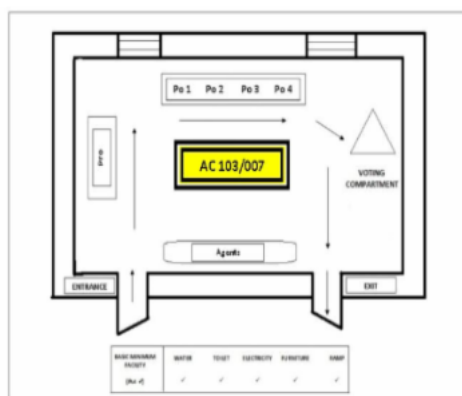

নির্বাচক নিবন্ধন আধিকারিকের স্বাক্ষর

Nazri Naksha

Google Map View

Polling Station Building Front View

Polling Station Front View

Cad View

Key MAP View

1 নাম : সাথী ভাওয়াল পিতার নাম: নির্মল ভাওয়াল বাড়ির নং : n0513 বয়স : 26 লিঙ্গ : মহিলা	XYV1098128 ফটো উপলব্ধ	2 নাম : সত্যজিৎ বিশ্বাস পিতার নাম: দুলাল বিশ্বাস বাড়ির নং : n0107 বয়স : 50 লিঙ্গ : পুরুষ	DZW0067223 ফটো উপলব্ধ	3 নাম : রুপা বিশ্বাস স্বামীর নাম: দীপঙ্কর বিশ্বাস বাড়ির নং : n0178 বয়স : 40 লিঙ্গ : মহিলা	XYV0647149 ফটো উপলব্ধ
4 নাম : সীমা চক্রবর্তী(আচার্য্য) স্বামীর নাম: দিব্যেন্দু চক্রবর্তী বাড়ির নং : n0088 বয়স : 34 লিঙ্গ : মহিলা	XYV0647040 ফটো উপলব্ধ	5 নাম : দুল দাস স্বামীর নাম: ধীরেন দাস বাড়ির নং : n0316 বয়স : 70 লিঙ্গ : মহিলা	DZW0145557 ফটো উপলব্ধ	6 নাম : রতন চন্দ্র দাস পিতার নাম: অনুকূল চন্দ্র দাস বাড়ির নং : n0144 বয়স : 60 লিঙ্গ : পুরুষ	DZW1979962 ফটো উপলব্ধ
7 নাম : কৃষ্ণা দত্ত স্বামীর নাম: চন্দন দত্ত বাড়ির নং : n0367 বয়স : 56 লিঙ্গ : মহিলা	WB/42/291/153380 ফটো উপলব্ধ	8 নাম : তুষ্টহারি দে পিতার নাম: শচীন্দ্র কুমার দে বাড়ির নং : n0150 বয়স : 72 লিঙ্গ : পুরুষ	DZW1289396 ফটো উপলব্ধ	9 নাম : পুলোমা দে স্বামীর নাম: তুষ্টহারি দে বাড়ির নং : n0150 বয়স : 66 লিঙ্গ : মহিলা	DZW1257229 ফটো উপলব্ধ
10 নাম : সাথী দত্ত স্বামীর নাম: নিলিমেশ দত্ত বাড়ির নং : n0471 বয়স : 33 লিঙ্গ : মহিলা	RDH1445766 ফটো উপলব্ধ	11 নাম : সুস্মিতা গাঙ্গুলী(মিশ্র) স্বামীর নাম: প্রসেনজিৎ গাঙ্গুলী বাড়ির নং : n0409 বয়স : 36 লিঙ্গ : মহিলা	XYV1054717 ফটো উপলব্ধ	12 নাম : মৌমি ঘোষ পিতার নাম: অমিত ঘোষ বাড়ির নং : n0438 বয়স : 27 লিঙ্গ : মহিলা	XYV1054873 ফটো উপলব্ধ
13 নাম : সম্পা গুহ স্বামীর নাম: বিশুজিৎ গুহ বাড়ির নং : n0096 বয়স : 32 লিঙ্গ : মহিলা	XYV0647230 ফটো উপলব্ধ	14 নাম : শিবম কর্মকার পিতার নাম: প্রশান্ত কর্মকার বাড়ির নং : n0516 বয়স : 26 লিঙ্গ : পুরুষ	XYV1098151 ফটো উপলব্ধ	Q 15 নাম : মায়ী কুণ্ডু স্বামীর নাম: উৎপল কুণ্ডু বাড়ির নং : বয়স : 40 লিঙ্গ : মহিলা	DZW2684215 ফটো উপলব্ধ
16 নাম : মুরারী মুখার্জী পিতার নাম: মনোরঞ্জন মুখার্জী বাড়ির নং : n0334 বয়স : 74 লিঙ্গ : পুরুষ	RXM1800622 ফটো উপলব্ধ	17 নাম : কনক মুখার্জী পিতার নাম: শংকর মুখার্জী বাড়ির নং : n0298 বয়স : 62 লিঙ্গ : পুরুষ	DZW0775155 ফটো উপলব্ধ	18 নাম : স্মৃতি রায় স্বামীর নাম: গনেশ রায় বাড়ির নং : n0332 বয়স : 62 লিঙ্গ : মহিলা	XYV0718601 ফটো উপলব্ধ
19 নাম : দেবদাস রায় পিতার নাম: দেবব্রত রায় বাড়ির নং : n0501 বয়স : 44 লিঙ্গ : পুরুষ	XYV1096205 ফটো উপলব্ধ	20 নাম : মনোজ রায় পিতার নাম: গনেশ রায় বাড়ির নং : n0333 বয়স : 41 লিঙ্গ : পুরুষ	RJR1618503 ফটো উপলব্ধ	21 নাম : সুচারিতা সমাদ্দার পিতার নাম: সমীর সমাদ্দার বাড়ির নং : n0110 বয়স : 37 লিঙ্গ : মহিলা	DZW2684231 ফটো উপলব্ধ
22 নাম : চন্দ্রানী সরকার স্বামীর নাম: কাঞ্চন সরকার বাড়ির নং : n0311 বয়স : 51 লিঙ্গ : মহিলা	DZW2621969 ফটো উপলব্ধ	23 নাম : পায়েল সরকার স্বামীর নাম: কল্যাণ সরকার বাড়ির নং : n0312 বয়স : 33 লিঙ্গ : মহিলা	XYV0434449 ফটো উপলব্ধ	24 নাম : প্রিয়া সরকার পিতার নাম: মানস সরকার বাড়ির নং : n0525 বয়স : 26 লিঙ্গ : মহিলা	XYV1098243 ফটো উপলব্ধ
25 নাম : তাপসী সরকার (সাহা) স্বামীর নাম: অজয় সরকার বাড়ির নং : n0231 বয়স : 35 লিঙ্গ : মহিলা	XYV0647248 ফটো উপলব্ধ	26 নাম : নিখিল চন্দ্র সেন পিতার নাম: নিরঞ্জন সেন বাড়ির নং : n0115 বয়স : 58 লিঙ্গ : পুরুষ	DZW0064972 ফটো উপলব্ধ	27 নাম : সুস্মিতা সেন স্বামীর নাম: অখিল সেন বাড়ির নং : n0064 বয়স : 48 লিঙ্গ : মহিলা	DZW2614048 ফটো উপলব্ধ
28 নাম : সুমিত্রা সেন স্বামীর নাম: সঞ্জয় সেন বাড়ির নং : n0020 বয়স : 41 লিঙ্গ : মহিলা	XYV0007005 ফটো উপলব্ধ	29 নাম : চন্দ্রানী সিমলাই স্বামীর নাম: সুরভ সিমলাই বাড়ির নং : n0294 বয়স : 39 লিঙ্গ : মহিলা	DZW2371169 ফটো উপলব্ধ	30 নাম : গৌতম ভট্টাচার্য্য পিতার নাম: পাঁচুগোপাল ভট্টাচার্য্য বাড়ির নং : বয়স : 64 লিঙ্গ : পুরুষ	XYV1139351 ফটো উপলব্ধ