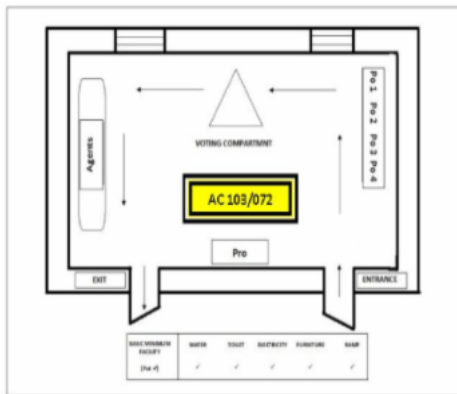

নির্বাচক নিবন্ধন আধিকারিকের স্বাক্ষর

Nazri Naksha

Google Map View

Polling Station Building Front View

Polling Station Front View

Cad View

Key MAP View

বিধানসভা নির্বাচনক্ষেত্রের নং, নাম : 103-বিজপুর
ভাগ নং, নাম : 1-খাসবাটা গড়ঃ কলোনী.