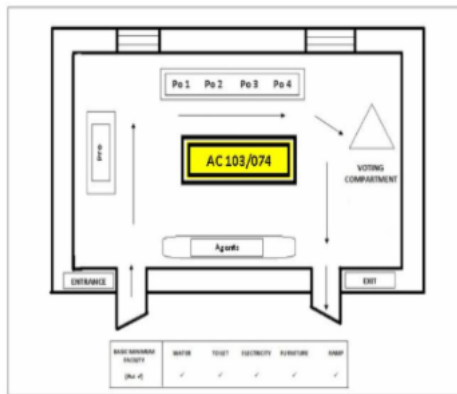

নির্বাচক নিবন্ধন আধিকারিকের স্বাক্ষর

Nazri Naksha

Google Map View

Polling Station Building Front View

Polling Station Front View

Cad View

Key MAP View

1 নাম : সুজাতা বৈরাগী(সাহা) স্বামীর নাম: অজিত বৈরাগী বাড়ির নং : n0041 বয়স : 46 লিঙ্গ : মহিলা	XYV0459149 ফটো উপলব্ধ	2 নাম : সুমঞ্জরী ভট্টাচার্য্য স্বামীর নাম: পঙ্কজ ভট্টাচার্য্য বাড়ির নং : n0262 বয়স : 47 লিঙ্গ : মহিলা	XYV1030360 ফটো উপলব্ধ	3 নাম : অরুণ কুমার বিশ্বাস পিতার নাম: গোষ্ঠ বিহারী বিশ্বাস বাড়ির নং : n0082 বয়স : 62 লিঙ্গ : পুরুষ	DZW0244319 ফটো উপলব্ধ
4 নাম : গোপাল বিশ্বাস পিতার নাম: সুনীল বিশ্বাস বাড়ির নং : n0036 বয়স : 45 লিঙ্গ : পুরুষ	XYV0073486 ফটো উপলব্ধ	5 নাম : সুরেন্দ্র ছেত্রী পিতার নাম: হরিশ চন্দ্র ছেত্রী বাড়ির নং : n0246 বয়স : 67 লিঙ্গ : পুরুষ	XYV0955682 ফটো উপলব্ধ	6 নাম : সুমিত্রা ছেত্রী স্বামীর নাম: সুরেন্দ্র ছেত্রী বাড়ির নং : n0245 বয়স : 58 লিঙ্গ : মহিলা	XYV0955674 ফটো উপলব্ধ
7 নাম : অশোক কুমার দে পিতার নাম: অনন্ত দে বাড়ির নং : n0012 বয়স : 70 লিঙ্গ : পুরুষ	DZW0246579 ফটো উপলব্ধ	8 নাম : প্রসেনজিৎ জোয়ারদার পিতার নাম: গৌর জোয়ারদার বাড়ির নং : n0035 বয়স : 32 লিঙ্গ : পুরুষ	XYV0665455 ফটো উপলব্ধ	9 নাম : বিশ্বজিৎ জোয়ারদার পিতার নাম: সুনীল জোয়ারদার বাড়ির নং : n0009 বয়স : 31 লিঙ্গ : পুরুষ	XYV0665398 ফটো উপলব্ধ
10 নাম : সুরজিৎ জোয়ারদার পিতার নাম: গৌর জোয়ারদার বাড়ির নং : n0035 বয়স : 41 লিঙ্গ : পুরুষ	DZW2042323 ফটো উপলব্ধ	11 নাম : সনজিৎ কর পিতার নাম: বিশ্বম্বর কর বাড়ির নং : n0229 বয়স : 58 লিঙ্গ : পুরুষ	XYV0336420 ফটো উপলব্ধ	12 নাম : সীমা কর পিতার নাম: সত্য চরণ কর বাড়ির নং : n0084 বয়স : 57 লিঙ্গ : মহিলা	XYV0535831 ফটো উপলব্ধ
13 নাম : রমা কর স্বামীর নাম: সনজিৎ কর বাড়ির নং : n0228 বয়স : 51 লিঙ্গ : মহিলা	DZW0149112 ফটো উপলব্ধ	14 নাম : রিয়া মালো পিতার নাম: অশোক মালো বাড়ির নং : n0263 বয়স : 28 লিঙ্গ : মহিলা	XYV1030378 ফটো উপলব্ধ	15 নাম : তারা গণেশ মন্ডল পিতার নাম: গণেশ কুমার মন্ডল বাড়ির নং : n0091 বয়স : 35 লিঙ্গ : মহিলা	XYV0665638 ফটো উপলব্ধ
16 নাম : গৌরীশঙ্কর নাথ পিতার নাম: সুরেন্দ্র নাথ বাড়ির নং : n0066 বয়স : 78 লিঙ্গ : পুরুষ	XYV0073460 ফটো উপলব্ধ	17 নাম : অঞ্জলী রানী নাথ স্বামীর নাম: গৌরীশঙ্কর নাথ বাড়ির নং : n0066 বয়স : 72 লিঙ্গ : মহিলা	XYV0864280 ফটো উপলব্ধ	18 নাম : সুমি নাথ স্বামীর নাম: রমেন নাথ বাড়ির নং : n0254 বয়স : 29 লিঙ্গ : মহিলা	XYV1030287 ফটো উপলব্ধ
19 নাম : দীপালি নাথ স্বামীর নাম: হীরক চন্দ্র নাথ বাড়ির নং : n0021 বয়স : 37 লিঙ্গ : মহিলা	XYV0665448 ফটো উপলব্ধ	20 নাম : চন্দা প্রসাদ স্বামীর নাম: রাম রতন প্রসাদ বাড়ির নং : n0091 বয়স : 37 লিঙ্গ : মহিলা	XYV0665620 ফটো উপলব্ধ	21 নাম : মায়ী সরকার স্বামীর নাম: প্রদীপ সরকার বাড়ির নং : n0010 বয়স : 47 লিঙ্গ : মহিলা	DZW1233170 ফটো উপলব্ধ
22 নাম : শালিনী দেবী সাউ স্বামীর নাম: রাজেশ কুমার সাউ বাড়ির নং : n0006 বয়স : 47 লিঙ্গ : মহিলা	DZW2690865 ফটো উপলব্ধ	23 নাম : লক্ষ্মীনারায়ণ বিশ্বাস পিতার নাম: হরিপদ বিশ্বাস বাড়ির নং : বয়স : 72 লিঙ্গ : পুরুষ	WB/19/128/123518 ফটো উপলব্ধ	24 নাম : মুনমুন বিশ্বাস পিতার নাম: লক্ষ্মী নারায়ণ বিশ্বাস বাড়ির নং : বয়স : 45 লিঙ্গ : মহিলা	XYV0665075 ফটো উপলব্ধ
25 নাম : সমর বিশ্বাস পিতার নাম: সত্যনারায়ণ বিশ্বাস বাড়ির নং : বয়স : 37 লিঙ্গ : পুরুষ	DZW2690683 ফটো উপলব্ধ	26 নাম : শ্রাবনী বিশ্বাস (মন্ডল) স্বামীর নাম: সমর বিশ্বাস বাড়ির নং : বয়স : 33 লিঙ্গ : মহিলা	XYV1030071 ফটো উপলব্ধ	27 নাম : মিন্টু ছেত্রী পিতার নাম: সুরেন্দ্র ছেত্রী বাড়ির নং : বয়স : 25 লিঙ্গ : পুরুষ	XYV1167261 ফটো উপলব্ধ
Q 28 নাম : বিমলা দাস পিতার নাম: যুধিষ্ঠির দাস বাড়ির নং : বয়স : 75 লিঙ্গ : মহিলা	XYV112317 ফটো উপলব্ধ	29 নাম : শিল্পা দে মায়ের নাম: পুষ্প দে বাড়ির নং : বয়স : 25 লিঙ্গ : মহিলা	XYV1206408 ফটো উপলব্ধ	Q 30 নাম : সম্পা মালো স্বামীর নাম: প্রবীর মালো বাড়ির নং : বয়স : 27 লিঙ্গ : মহিলা	XYV1136597 ফটো উপলব্ধ